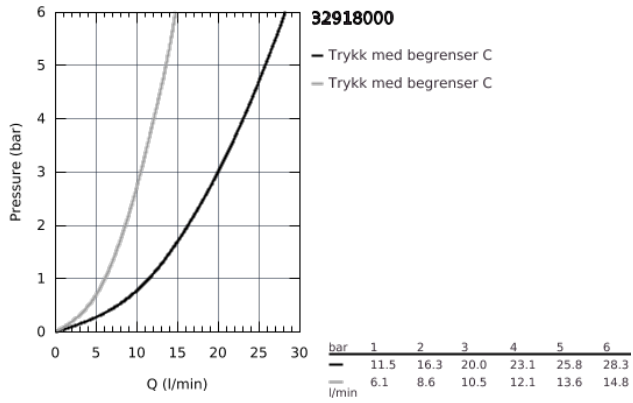

32 918 000 MINTA ETTGREPSKJØKKENBATTERI