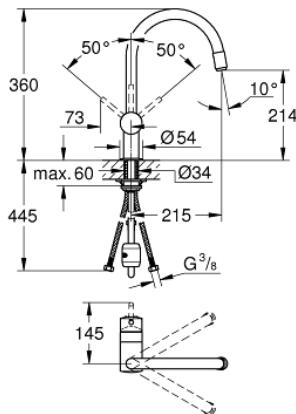

32 918 000 MINTA ETTGREPSKJØKKENBATTERI

PRODUKTBESKRIVELSE

- etthullsmontasje
- GROHE StarLight-overflate
- GROHE SilkMove 46 mm keramisk patron
- uttrekkbar perlator
- variable justerbar volumbegrenser
- svingbar rørtut
- integrert tilbakeslagsventil
- med tilbakeslagsventil
- fleksible tilkoblingslanger
- rask installasjon
- temperatursperre kan brukes (46 308)
- min. trykk 1.0 bar

32 918 000 MINTA ETTGREPSKJØKKENBATTERI

32 918 000 MINTA ETTGREPSKJØKKENBATTERI

RESERVEDELER

- 1: Håndgrep (Order-nr. 46015000)
- 2: Kappe (Order-nr. 46025000)
- 3: Patron (Order-nr. 46048000)
- 4: Uttreksdusj (Order-nr. 46925000)
- 4.1: Perlator (Order-nr. 13952000)
- 4.2: Tilbakeslagsventil (Order-nr. 08565000)
- 5: Dusjslange (Order-nr. 48293000)
- 6: Tilskruing (Order-nr. 46345000)
- 7: Temperaturbegrenser (Order-nr. 46375000)*
- 8: Håndgrep (Order-nr. 40684000)*