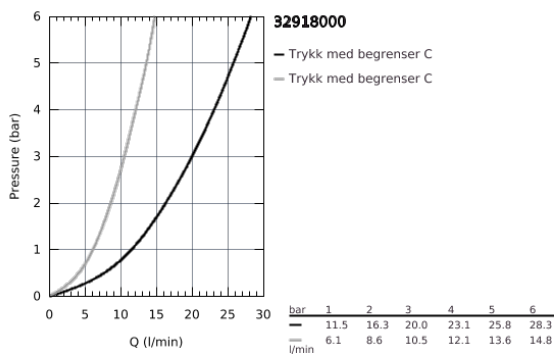

32 918 000 MINTA ETTGREPSKJØKKENBATTERI

PRODUKTBESKRIVELSE

- etthullsmontasje
- GROHE StarLight-overflate
- GROHE SilkMove 46 mm keramisk patron
- uttrekkbar perlator
- variable justerbar volumbegrenser
- svingbar rørtut
- integrert tilbakeslagsventil
- med tilbakeslagsventil
- fleksible tilkoblingslanger
- rask installasjon
- temperatursperre kan brukes (46 308)
- min. trykk 1.0 bar