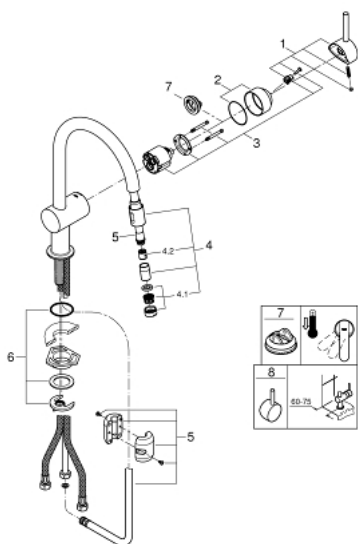

32 918 000 MINTA ETTGREPSKJØKKENBATTERI

PRODUKTBESKRIVELSE

- etthullsmontasje
- GROHE StarLight-overflate
- GROHE SilkMove 46 mm keramisk patron
- uttrekkbar perlator
- variable justerbar volumbegrenser
- svingbar rørtut
- integrert tilbakeslagsventil
- med tilbakeslagsventil
- fleksible tilkoblingslanger
- rask installasjon
- temperatursperre kan brukes (46 308)
- min. trykk 1.0 bar

32 918 000 MINTA ETTGREPSKJØKKENBATTERI

32 918 000 MINTA ETTGREPSKJØKKENBATTERI

RESERVEDELER

- 1: Håndgrep (Order-nr. 46015000)
- 2: Kappe (Order-nr. 46025000)
- 3: Patron (Order-nr. 46048000)
- 4: Uttreksdusj (Order-nr. 46925000)
- 4.1: Perlator (Order-nr. 13952000)
- 4.2: Tilbakeslagsventil (Order-nr. 08565000)
- 5: Dusjslange (Order-nr. 48293000)
- 6: Tilskruing (Order-nr. 46345000)
- 7: Temperaturbegrenser (Order-nr. 46375000)*
- 8: Håndgrep (Order-nr. 40684000)*