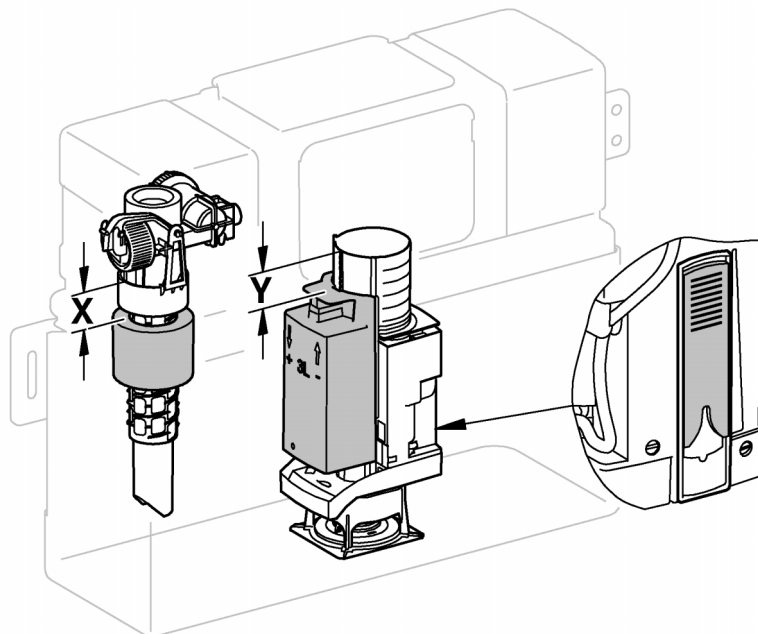

		X	Y		
	<p>6 l</p>	<p>3,5 l</p>	49 mm	45 mm	
	<p>> 6 l</p>	<p>4 l</p>	37 mm	41 mm	

Pure Freude
an Wasser

GROHE

D

+49 571 39 89 333
service.de@grohe.com

A

+43 1 6 80 60
info-at@grohe.com

AUS