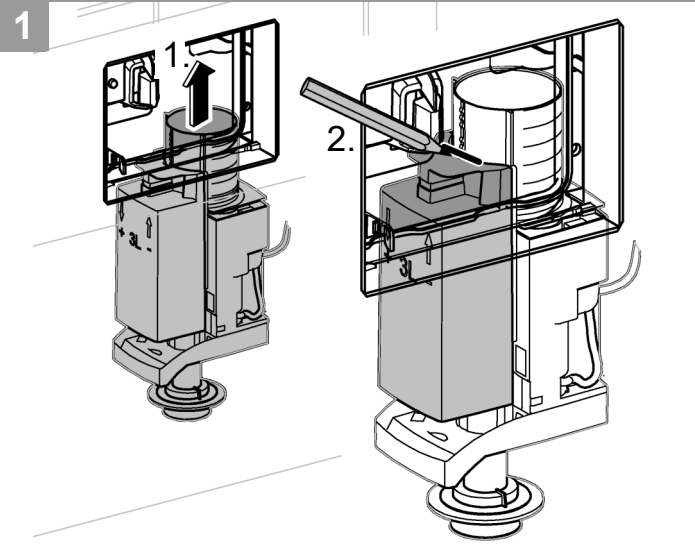

		X	Y		
	<p>6 l</p>	<p>3,5 l</p>	49 mm	45 mm	
	<p>> 6 l</p>	<p>4 l</p>	37 mm	41 mm	

Pure Freude
an Wasser

GROHE

D

+49 571 39 89 333
service.de@grohe.com

A

+43 1 6 80 60
info-at@grohe.com

AUS