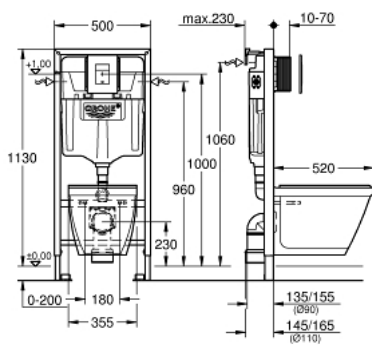

39 186 000 4 I 1 SETT

PRODUKTBESKRIVELSE

- med systerne GD 2, 6 - 9 l
- 1130 mm konstruksjonshøyde
- til forveggs- eller elementmontasje
- stålramme, pulverlakert, selvbærende
- fastmonterte objekttilkoblinger
- til tørrbekledning, komplett frontmontert
- med hurtig innstilling og sikring
- festemateriale
- 2 WC-bolter
- keramisk feste
- boltavstand 180/230 mm
- PP utløps bend Ø 90 mm
- justerbar
- redusering Ø 90/110 mm
- til- og avløpsgarnityr
- systerne GD 2, 6 - 9 l
- justerbar ex fabrikk 6 l og 3 l
- pneumatisk avløpsventil med 2 operasjonsfunksjoner: dobbeltspyling eller start/stop
- vanntilkobling fra venstre, høyre eller bak
- armaturgruppe I, under 20 dB
- kondensvannisolert
- vanninngang med 25 mm rørgjennomføring
- bruk av verktøy er ikke nødvendig ved montering av inspeksjonsluken
- for vertikal eller horisonal montasje
- med veggbeslag
- med betjeningsplate Skate Cosmopolitan (38 732 000)
- til loddrett og vannrett montering
- 156 x 197 mm
- av ABS
- krom
- ...