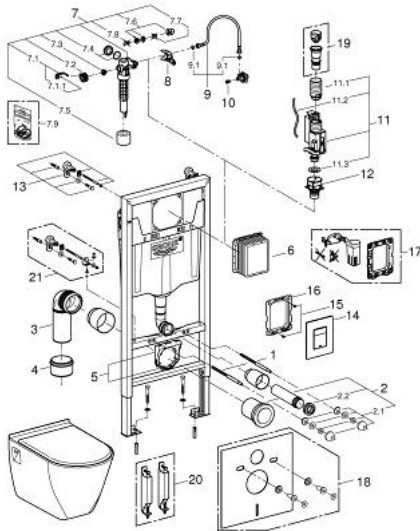

39 186 000 4 I 1 SETT

RESERVEDELER

- 1: Bolter (Order-nr. 4276400M)
- 2: WC til- og avløpsgarnityr (Order-nr. 37311K00)
- 2.1: Pyntekopper, plaststyringer, muttere og skiver (Order-nr. 43511SH0)
- 2.2: Forbinder (Order-nr. 37119000)
- 3: PP utløpsrør DN 90 (Order-nr. 42327000)
- 4: Overgang 90/110 (Order-nr. 42242000)
- 5: Feste f/avløp (Order-nr. 42243000)
- 6: Inspeksjonsluke (Order-nr. 66791000)
- 7: Innløpsventil (Order-nr. 37095000)
- 7.1: Håndgrep (Order-nr. 43734000)
- 7.1.1: Tetning (Order-nr. 4377000M)
- 7.2: Ventilhode (Order-nr. 43536000)
- 7.3: Membran (Order-nr. 4375800M)
- 7.4: Lokk for innløpsventil (Order-nr. 43735000)
- 7.5: Valve float, 5 pcs. (Order-nr. 4379100M)
- 7.6: Tetningssett (Order-nr. 43722000)*
- 8: Oppheng (Order-nr. 42246000)
- 9: Tilkoblingsslange (Order-nr. 42233000)
- 9.1: O-ring (Order-nr. 0319100M)
- 11: Dual flush avløpsventil AV1 (Order-nr. 42320000)
- 11.1: Extension for overflow pipe (Order-nr. 42313000)
- 11.2: Pneumatic hose (Order-nr. 42319000)
- 11.3: Tetning (Order-nr. 42310000)
- 12: Ventilsete for GD2 (Order-nr. 42315000)
- 13: Veggvinkel (Order-nr. 3855800M)
- 14: Top plate with push button (Order-nr. 42371000)
- 15: Skrue (Order-nr. 6636200M)
- 16: Festeramme (Order-nr. 43207000)
- 17: Omstillingssett (Order-nr. 38796000)*
- 18: Lydisolerende sett (Order-nr. 37131000)*
- 19: 4,5-1,8 l adapter for AV1-ventil. (Order-nr. 42333000)*
- 20: Tilbehør (Order-nr. 38779000)*
- 21: Ekstra veggfester for Rapid SL, fleksibel plassering (Order-nr. 38733000)*

* Optional accessories