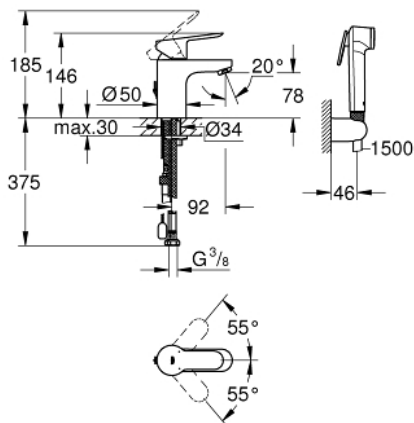

23 757 000 BAUEDGE ETTGREPSBATTERI TIL SERVANT, STR. S

PRODUKTBESKRIVELSE

- Colour: krom
- etthullsmontasje
- metallhendel
- GROHE Long-Life 35 mm keramisk patron
- variable justerbar volumbegrenser
- temperatursperre kan brukes (46 375)
- GROHE Long-Life Shine overflate
- GROHE Water Saving mousseur 4.0 l/min
- rask installasjon
- senkbart kjede
- fleksible tilkoblingsslanger
- med dusjsett bestående av
- hånddusj med integrert omstilller
- dusjholder til vegg
- dusjslange
- vanntrykk anvendelig ved 1,0 - 5,0 bar

23 757 000 BAUEDGE ETTGREPSBATTERI TIL SERVANT, STR. S

RESERVEDELER , mars 2018 – now

- 1: Håndgrep (Spare part-nr. 46976000)
 - 2: Kappe (Spare part-nr. 46492000)
 - 3: Screw coupling (Spare part-nr. 46460000)
 - 4: Patron (Spare part-nr. 46374000)
 - 5: Perlator (Spare part-nr. 48280000)
 - 6: Kjede m/lodd (Spare part-nr. 06815000)
 - 7: Tilskruing (Spare part-nr. 46671000)
 - 8: Tilbakeslagsventil (Spare part-nr. 08565000)
 - 9: Temperaturbegrenser (Spare part-nr. 46375000)*
 - 10: Pipenøkkel (Spare part-nr. 19332000)*
 - 11: Montasjenøkkel til servant, bide og batterier (Spare part-nr. 19017000)*
- * Optional accessories