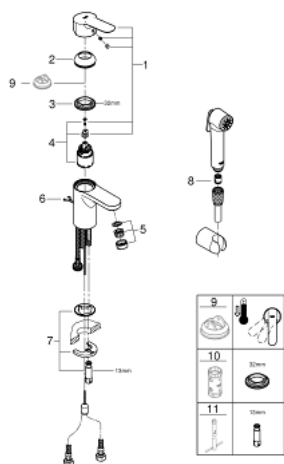

23 757 000 BAUEDGE ETTGREPSBATTERI TIL SERVANT, STR. S

PRODUKTBESKRIVELSE

- Colour: krom
- etthullsmontasje
- metallhendel
- GROHE Long-Life 35 mm keramisk patron
- variable justerbar volumbegrenser
- temperatursperre kan brukes (46 375)
- GROHE Long-Life Shine overflate
- GROHE Water Saving mousseur 4.0 l/min
- rask installasjon
- senkbart kjede
- fleksible tilkoblingsslanger
- med dusjsett bestående av
- hånddusj med integrert omstilller
- dusjholder til vegg
- dusjslange
- vanntrykk anvendelig ved 1,0 - 5,0 bar

23 757 000 BAUEDGE ETTGREPSBATTERI TIL SERVANT, STR. S

RESERVEDELER , mars 2018 – now

- 1: Håndgrep (Spare part-nr. 46976000)
 - 2: Kappe (Spare part-nr. 46492000)
 - 3: Screw coupling (Spare part-nr. 46460000)
 - 4: Patron (Spare part-nr. 46374000)
 - 5: Perlator (Spare part-nr. 48280000)
 - 6: Kjede m/lodd (Spare part-nr. 06815000)
 - 7: Tilskruing (Spare part-nr. 46671000)
 - 8: Tilbakeslagsventil (Spare part-nr. 08565000)
 - 9: Temperaturbegrenser (Spare part-nr. 46375000)*
 - 10: Pipenøkkel (Spare part-nr. 19332000)*
 - 11: Montasjenøkkel til servant, bide og batterier (Spare part-nr. 19017000)*
- * Optional accessories