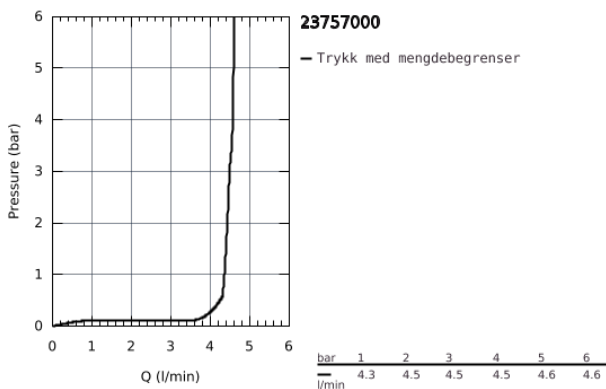

23 757 000 BAUEDGE ETTGREPSBATTERI TIL SERVANT, STR. S

PRODUKTBESKRIVELSE

- Colour: krom
- etthullsmontasje
- metallhendel
- GROHE Long-Life 35 mm keramisk patron
- variable justerbar volumbegrenser
- temperatursperre kan brukes (46 375)
- GROHE Long-Life Shine overflate
- GROHE Water Saving mousseur 4.0 l/min
- rask installasjon
- senkbart kjede
- fleksible tilkoblingsslanger
- med dusjsett bestående av
- hånddusj med integrert omstilller
- dusjholder til vegg
- dusjslange
- vanntrykk anvendelig ved 1,0 - 5,0 bar