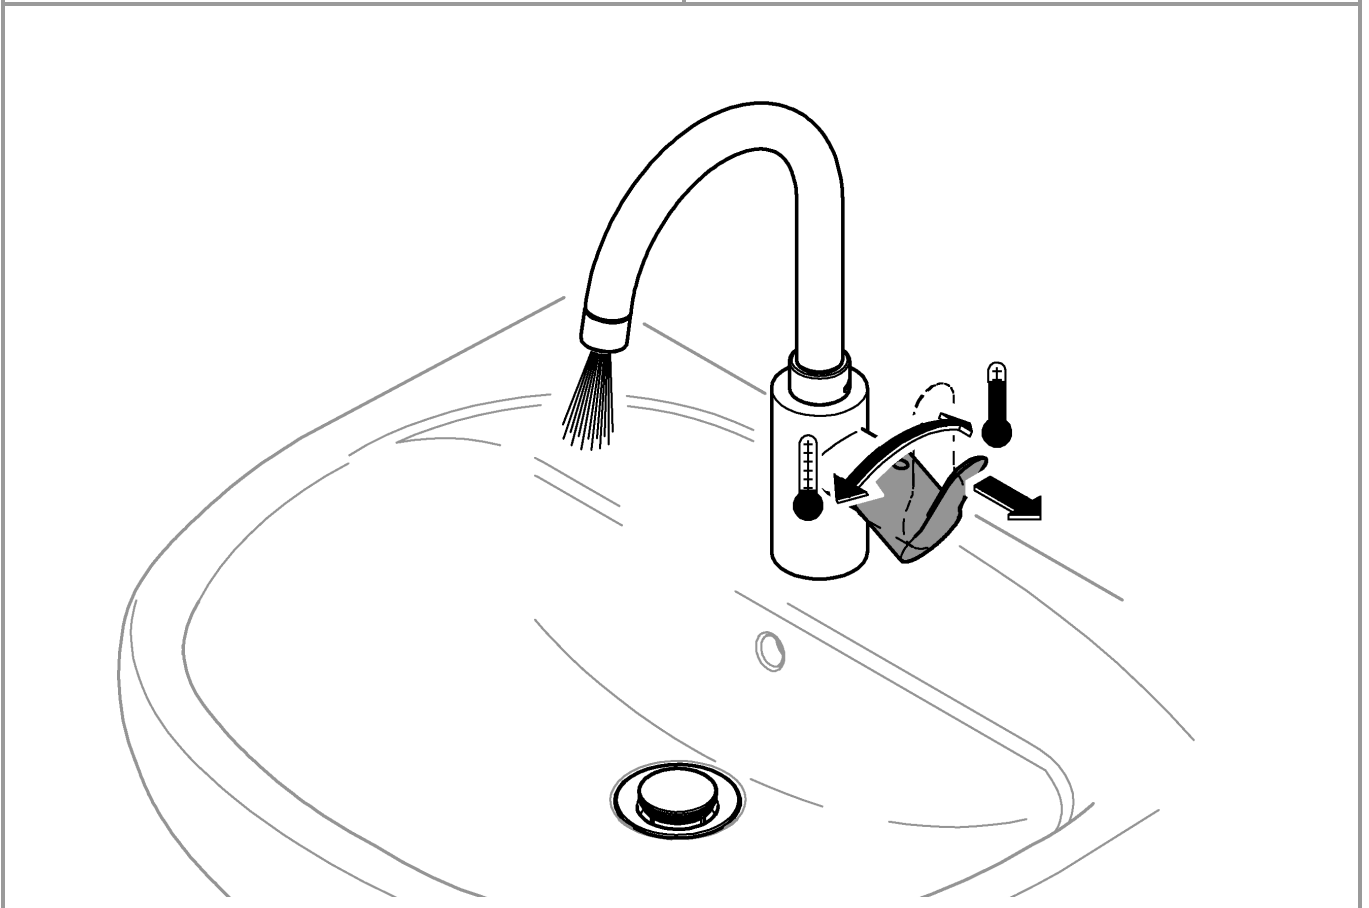

9

| | | | | |
|---|---|--|---------|-------|
| *19 017 | 13mm |  | 07 052 | 180mm |
|  |  | | *07 341 | 350mm |

Pure Freude an Wasser

GROHE
WAVES

D

+49 571 3989 333
helpline@grohe.de

A

+43 1 68060
info-at@grohe.com