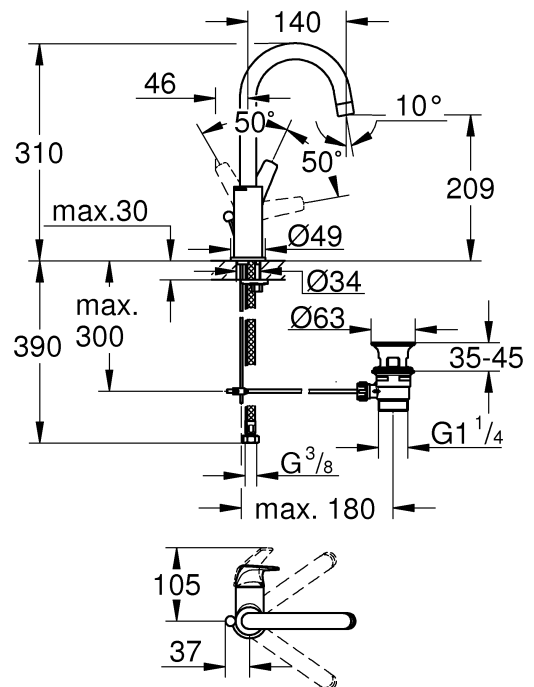

23 811

DIN
1988

DIN EN
806

bar

max. 10
0,5 5 1

°C

max. 70° 60°

13mm
*19 017