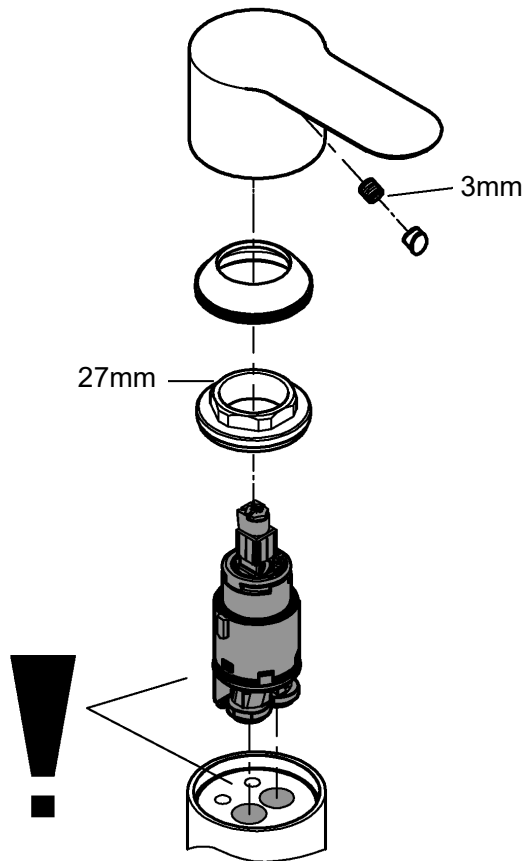

23 811

DIN
1988

DIN EN
806

bar

max. 10
0,5 5 1

°C

max. 70° 60°

13mm
*19 017

9

| | | | | |
|---|---|--|---------|-------|
| *19 017 | 13mm |  | 07 052 | 180mm |
|  |  | | *07 341 | 350mm |

Pure Freude an Wasser

GROHE
WAVES

D

+49 571 3989 333
helpline@grohe.de

A

+43 1 68060
info-at@grohe.com