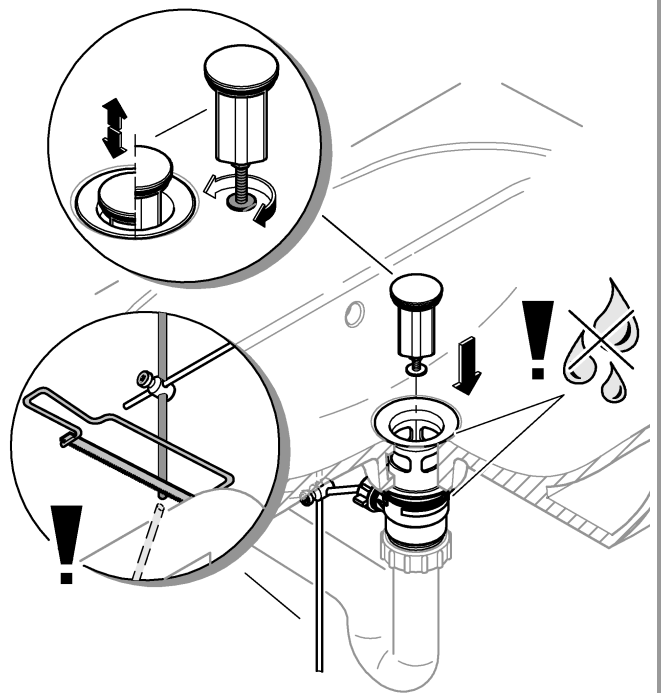

9

| | | | | |
|---|---|--|---------|-------|
| *19 017 | 13mm |  | 07 052 | 180mm |
|  |  | | *07 341 | 350mm |

Pure Freude an Wasser

GROHE
WAVES

D

+49 571 3989 333
helpline@grohe.de

A

+43 1 68060
info-at@grohe.com