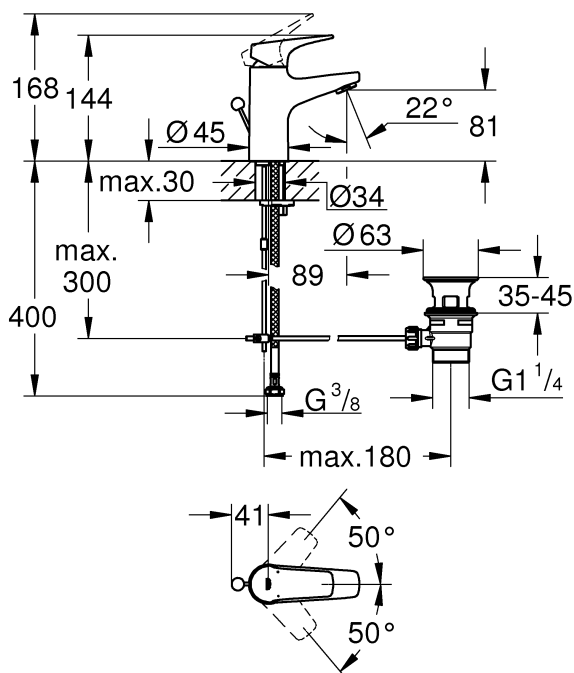

23 811

DIN
1988

DIN EN
806

bar

max. 10
0,5 5 1

°C

max. 70° 60°

13mm
*19 017