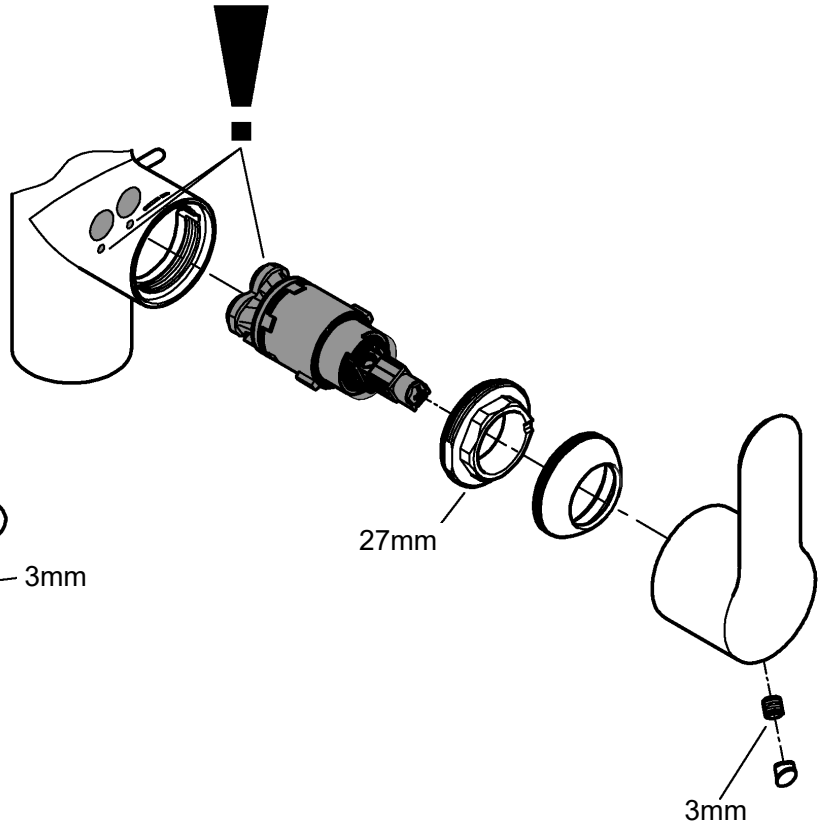

9

| | | | | |
|---|---|--|---------|-------|
| *19 017 | 13mm |  | 07 052 | 180mm |
|  |  | | *07 341 | 350mm |

Pure Freude an Wasser

GROHE
WAVES

D

+49 571 3989 333
helpline@grohe.de

A

+43 1 68060
info-at@grohe.com