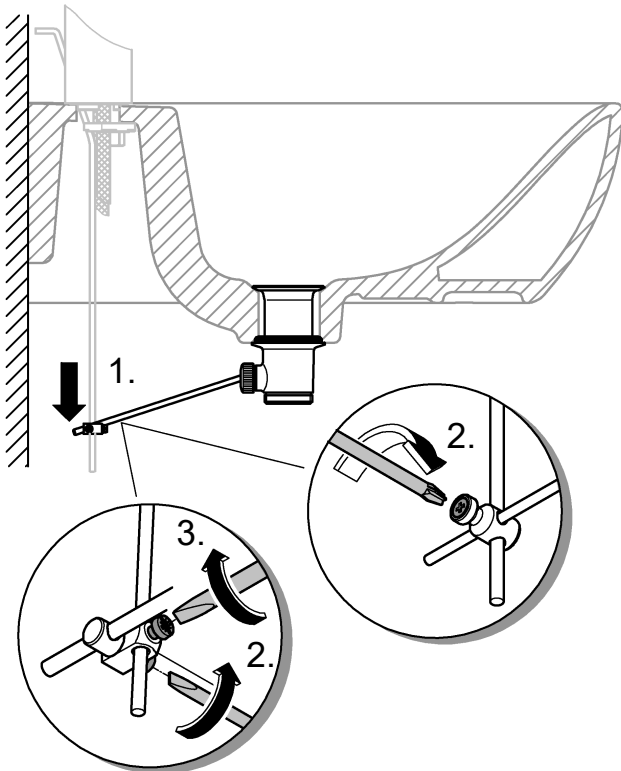

9

| | | | | |
|---|---|--|---------|-------|
| *19 017 | 13mm |  | 07 052 | 180mm |
|  |  | | *07 341 | 350mm |

Pure Freude an Wasser

GROHE
WAVES

D

+49 571 3989 333
helpline@grohe.de

A

+43 1 68060
info-at@grohe.com