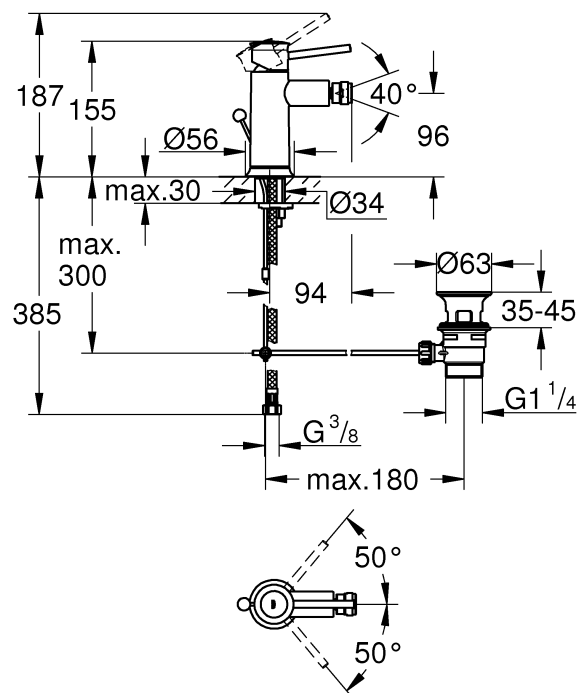

23 782

23 810

23 783

23 784

23 785

DIN
1988

DIN EN
806

max.
70° 60°

6

1

2

3

*19 017 	13mm 		07 052 180mm
			*07 341 350mm

Pure Freude an Wasser

GROHE
WAVES

D