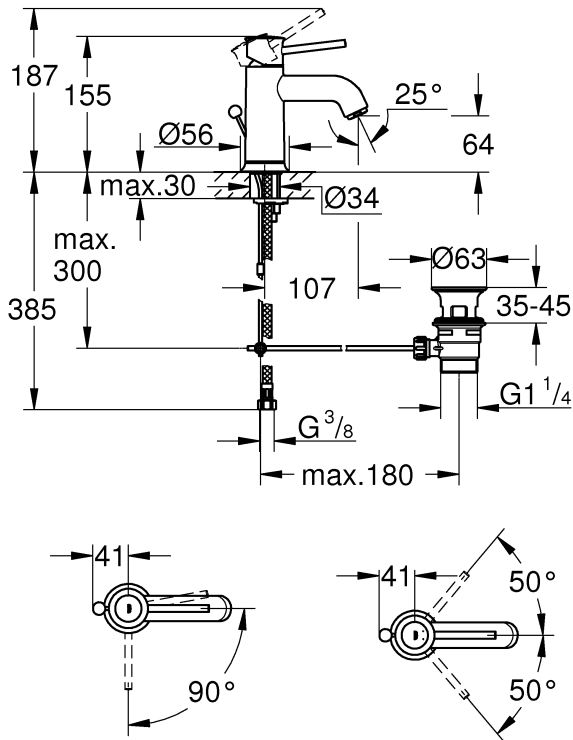

23 782

23 810

23 783

23 784

23 785

DIN
1988

DIN EN
806

max.
70° 60°

6

1

2

3

*19 017 	13mm 		07 052 180mm
			*07 341 350mm

Pure Freude an Wasser

GROHE
WAVES

D