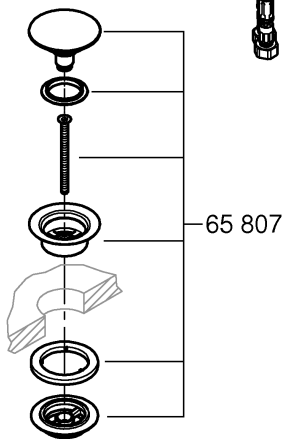

6

1

2

3

*19 017 	13mm 		07 052 180mm
			*07 341 350mm

Pure Freude an Wasser

GROHE
WAVES

D