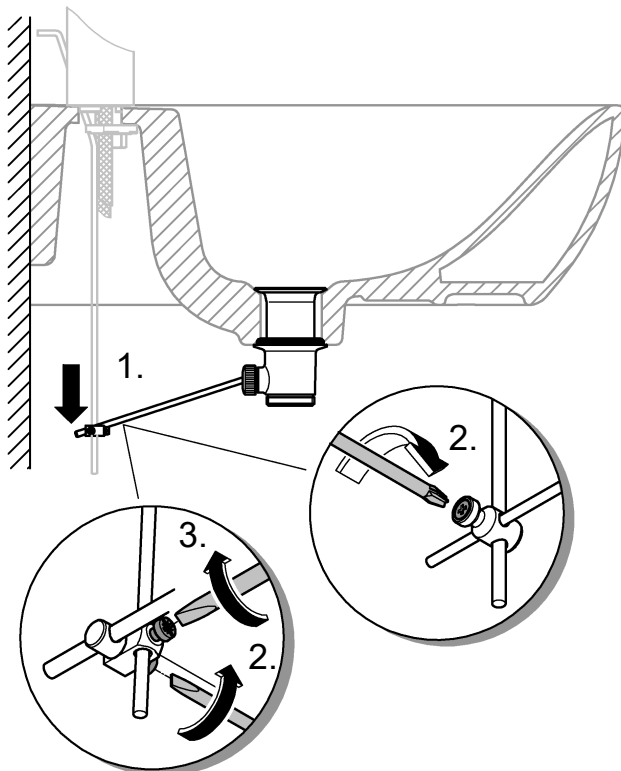

6

1

2

3

*19 017 	13mm 		07 052 180mm
			*07 341 350mm

Pure Freude an Wasser

GROHE
WAVES

D