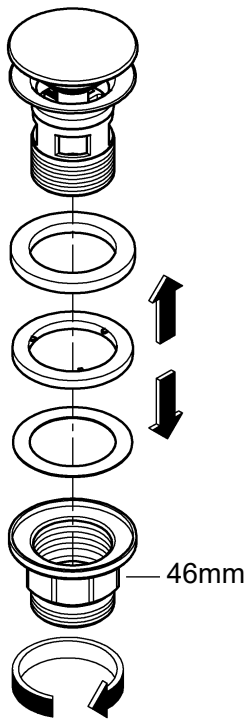

23 782

23 810

23 783

23 784

23 785

DIN
1988

DIN EN
806

max.
70° 60°

6

1

2

3

*19 017 	13mm 		07 052 180mm
			*07 341 350mm

Pure Freude an Wasser

GROHE
WAVES

D