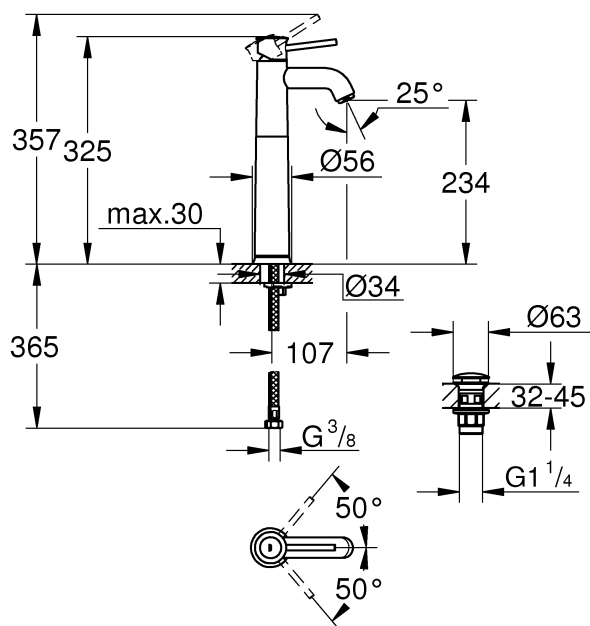

23 782

23 810

23 783

23 784

23 785

DIN
1988

DIN EN
806

max.
70° 60°

6

1

2

3

*19 017 	13mm 		07 052 180mm
			*07 341 350mm

Pure Freude an Wasser

GROHE
WAVES

D