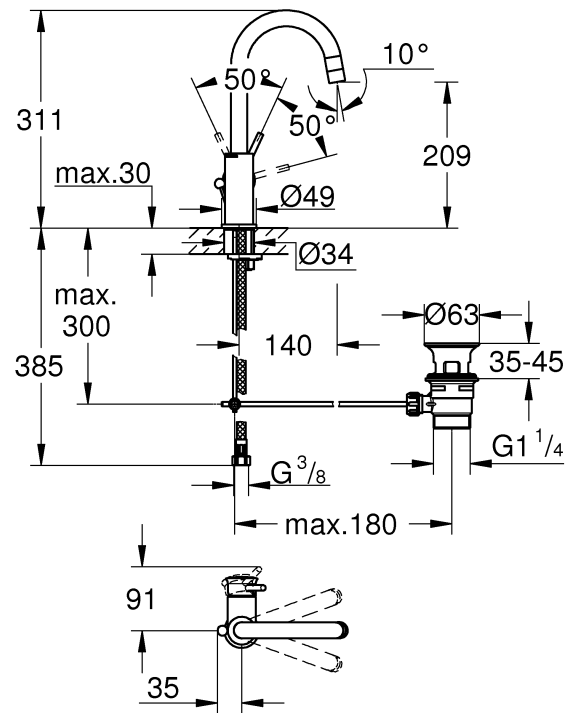

23 782

23 810

23 783

23 784

23 785

DIN
1988

DIN EN
806

max.
70° 60°

6

1

2

3

*19 017 	13mm 		07 052 180mm
			*07 341 350mm

Pure Freude an Wasser

GROHE
WAVES

D