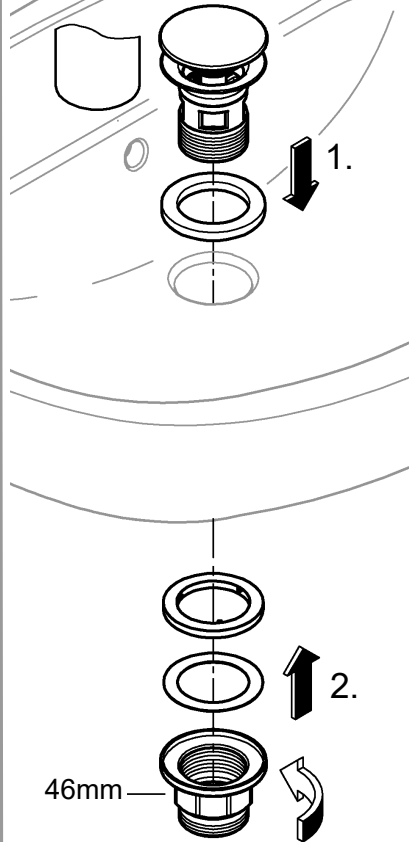

6

1

2

3

*19 017 	13mm 		07 052 180mm
			*07 341 350mm

Pure Freude an Wasser

GROHE
WAVES

D