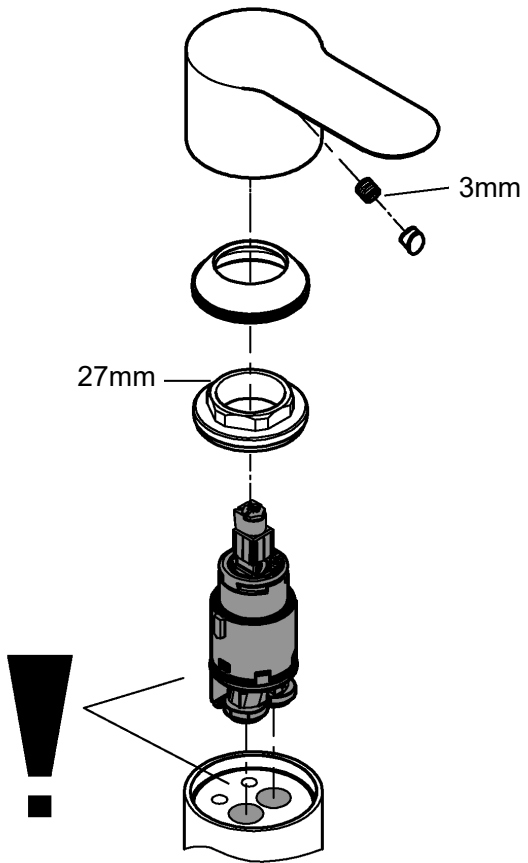

6

1

2

3

*19 017 	13mm 		07 052 180mm
			*07 341 350mm

Pure Freude an Wasser

GROHE
WAVES

D