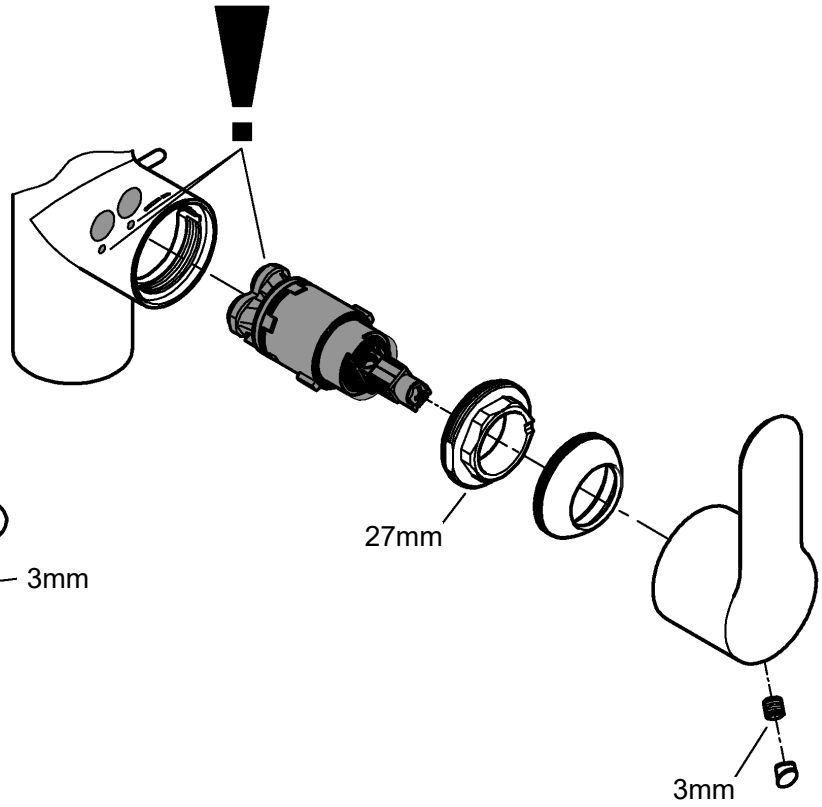

6

1

2

3

*19 017 	13mm 		07 052 180mm
			*07 341 350mm

Pure Freude an Wasser

GROHE
WAVES

D