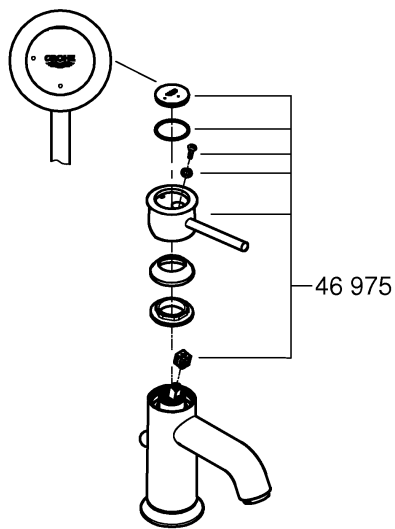

6

1

2

3

*19 017 	13mm 		07 052 180mm
			*07 341 350mm

Pure Freude an Wasser

GROHE
WAVES

D