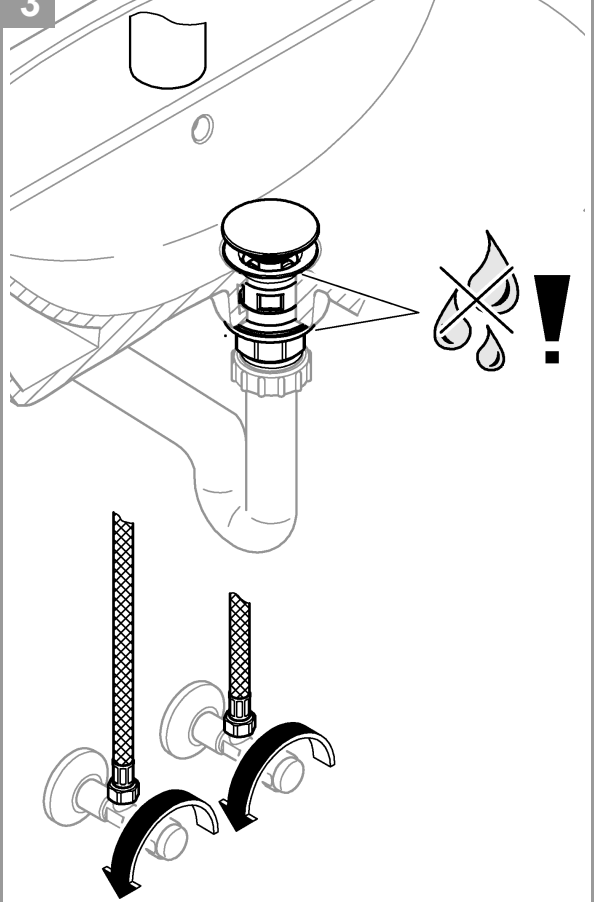

6

1

2

3

*19 017 	13mm 		07 052 180mm
			*07 341 350mm

Pure Freude an Wasser

GROHE
WAVES

D