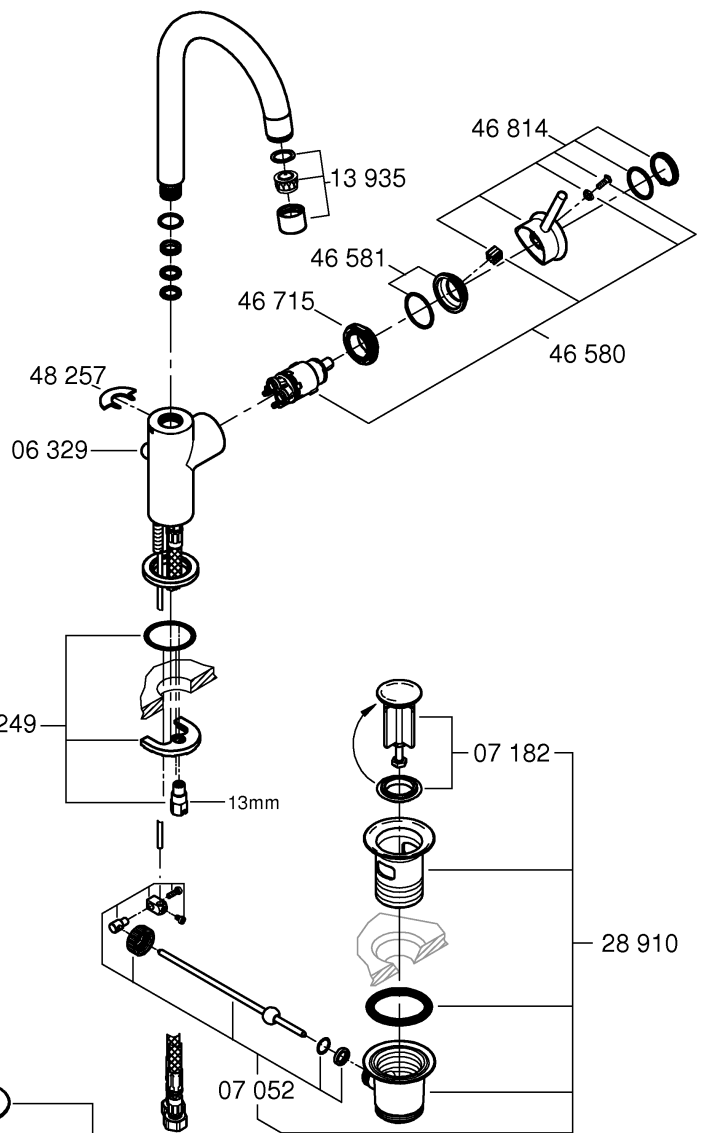

6

1

2

3

*19 017 	13mm 		07 052 180mm
			*07 341 350mm

Pure Freude an Wasser

GROHE
WAVES

D