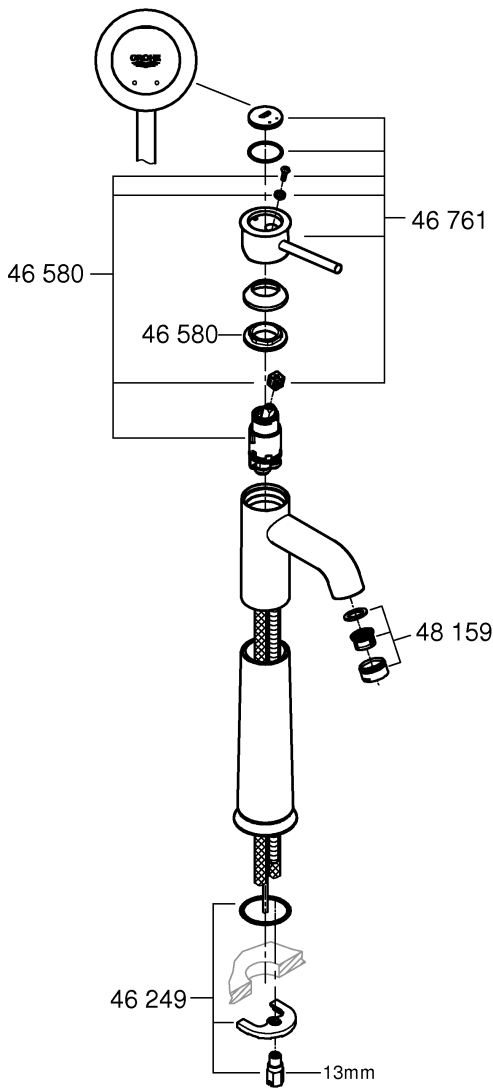

23 782

23 810

23 783

23 784

23 785

DIN
1988

DIN EN
806

max.
70° 60°

6

1

2

3

*19 017 	13mm 		07 052 180mm
			*07 341 350mm

Pure Freude an Wasser

GROHE
WAVES

D