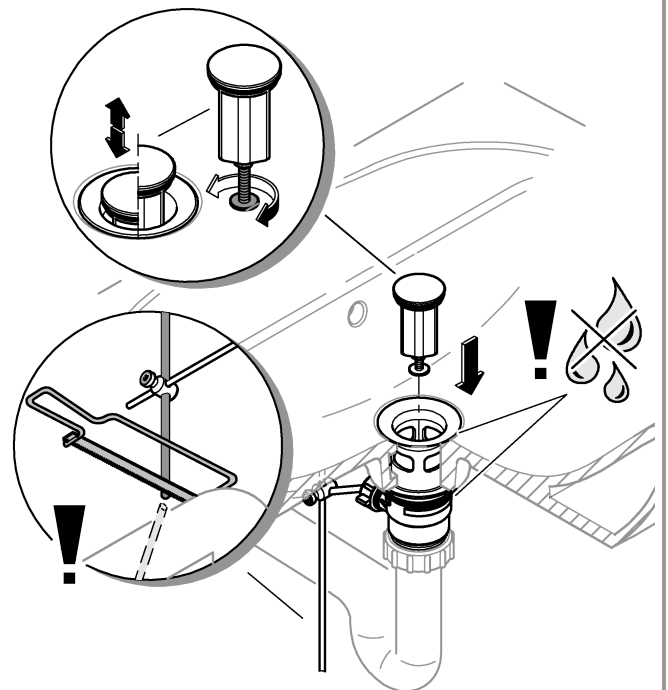

6

1

2

3

*19 017 	13mm 		07 052 180mm
			*07 341 350mm

Pure Freude an Wasser

GROHE
WAVES

D