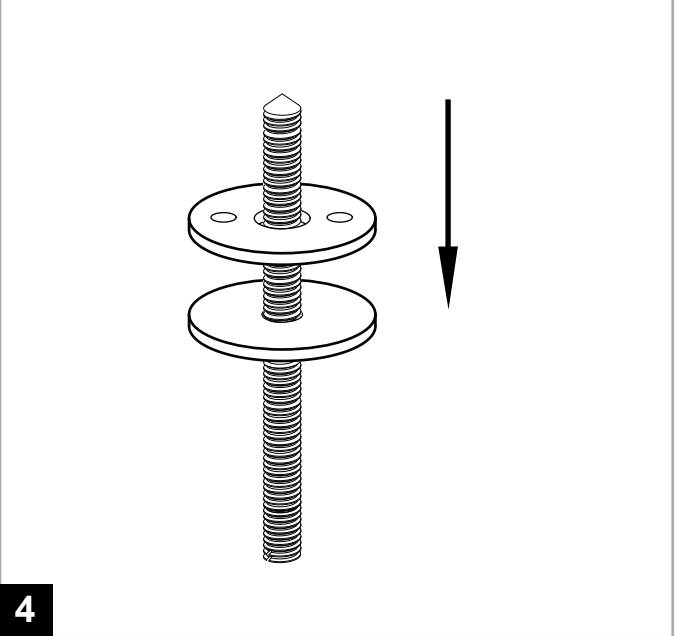

39337

39337

D
☎ +49 571 39 89 333
service.de@grohe.com

A
☎ +43 1 6 80 60
info-at@grohe.com

AUS
☎ 1800 080 055
customer.care@reece.com.au

B
☎ +32 (0)2 899 3077
<https://www.grohe.be/nl/be/onze-service/contact.html>