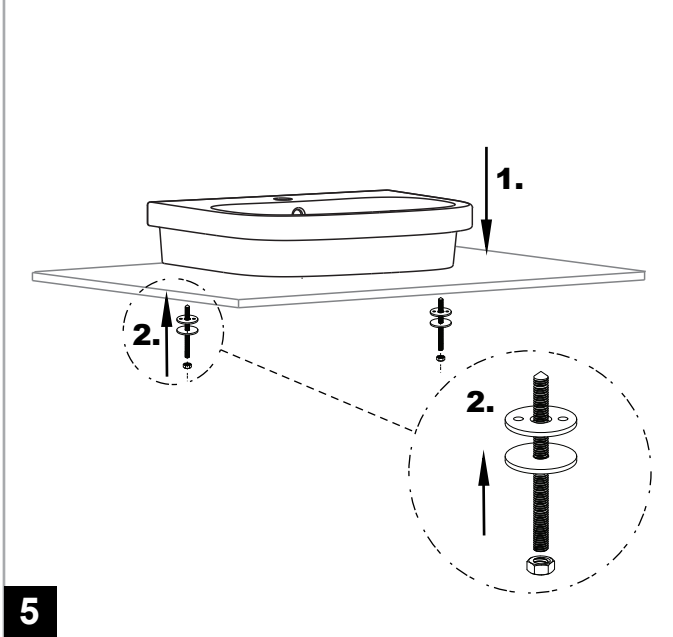

39337

39337

D
☎ +49 571 39 89 333
service.de@grohe.com

A
☎ +43 1 6 80 60
info-at@grohe.com

AUS
☎ 1800 080 055
customer.care@reece.com.au

B
☎ +32 (0)2 899 3077
<https://www.grohe.be/nl/be/onze-service/contact.html>