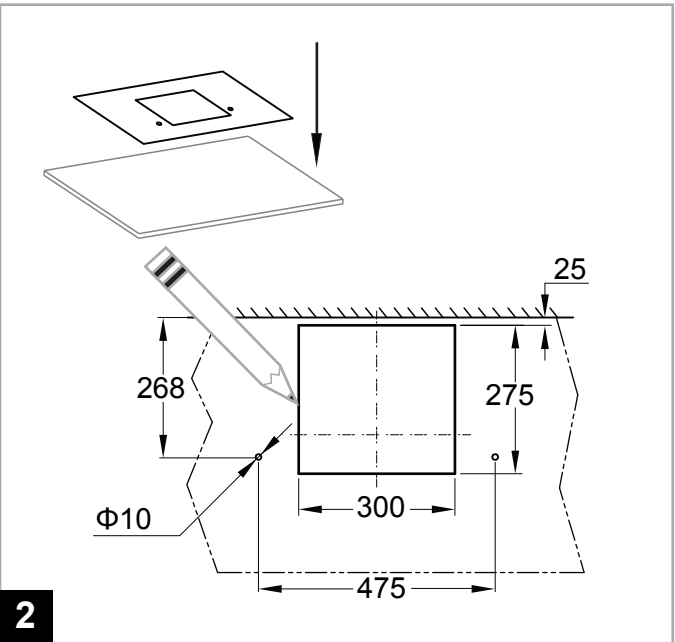

39337

39337

D
☎ +49 571 39 89 333
service.de@grohe.com

A
☎ +43 1 6 80 60
info-at@grohe.com

AUS
☎ 1800 080 055
customer.care@reece.com.au

B
☎ +32 (0)2 899 3077
<https://www.grohe.be/nl/be/onze-service/contact.html>