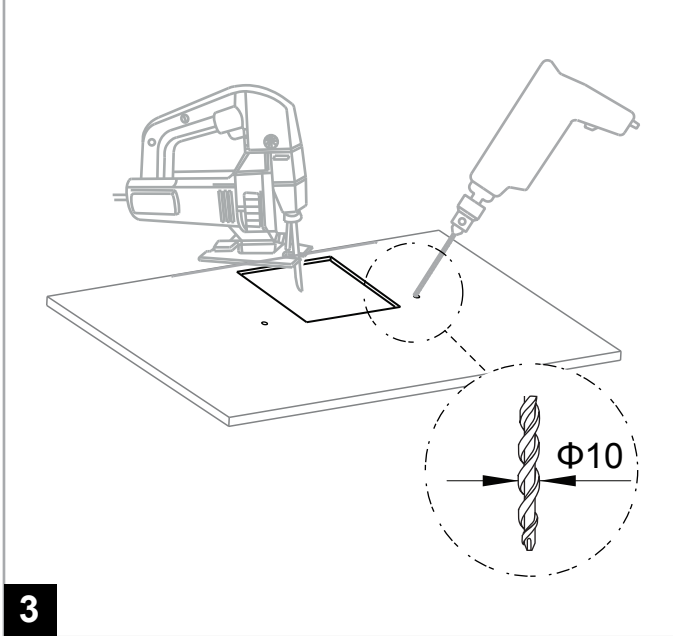

39337

39337

D
☎ +49 571 39 89 333
service.de@grohe.com

A
☎ +43 1 6 80 60
info-at@grohe.com

AUS
☎ 1800 080 055
customer.care@reece.com.au

B
☎ +32 (0)2 899 3077
<https://www.grohe.be/nl/be/onze-service/contact.html>