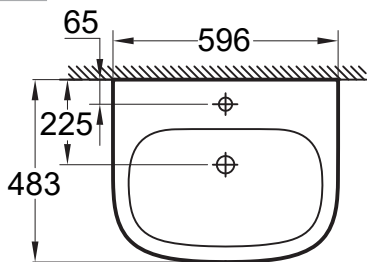

39337

39337

D
☎ +49 571 39 89 333
service.de@grohe.com

A
☎ +43 1 6 80 60
info-at@grohe.com

AUS
☎ 1800 080 055
customer.care@reece.com.au

B
☎ +32 (0)2 899 3077
<https://www.grohe.be/nl/be/onze-service/contact.html>