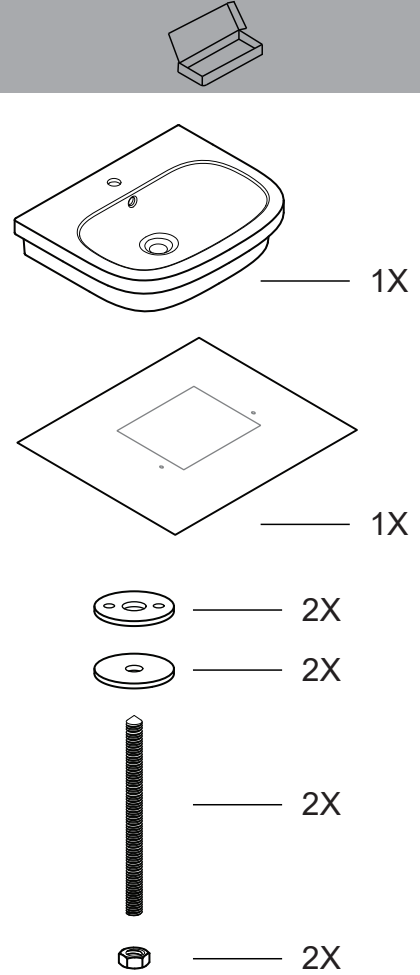

39337

39337

D
☎ +49 571 39 89 333
service.de@grohe.com

A
☎ +43 1 6 80 60
info-at@grohe.com

AUS
☎ 1800 080 055
customer.care@reece.com.au

B
☎ +32 (0)2 899 3077
<https://www.grohe.be/nl/be/onze-service/contact.html>