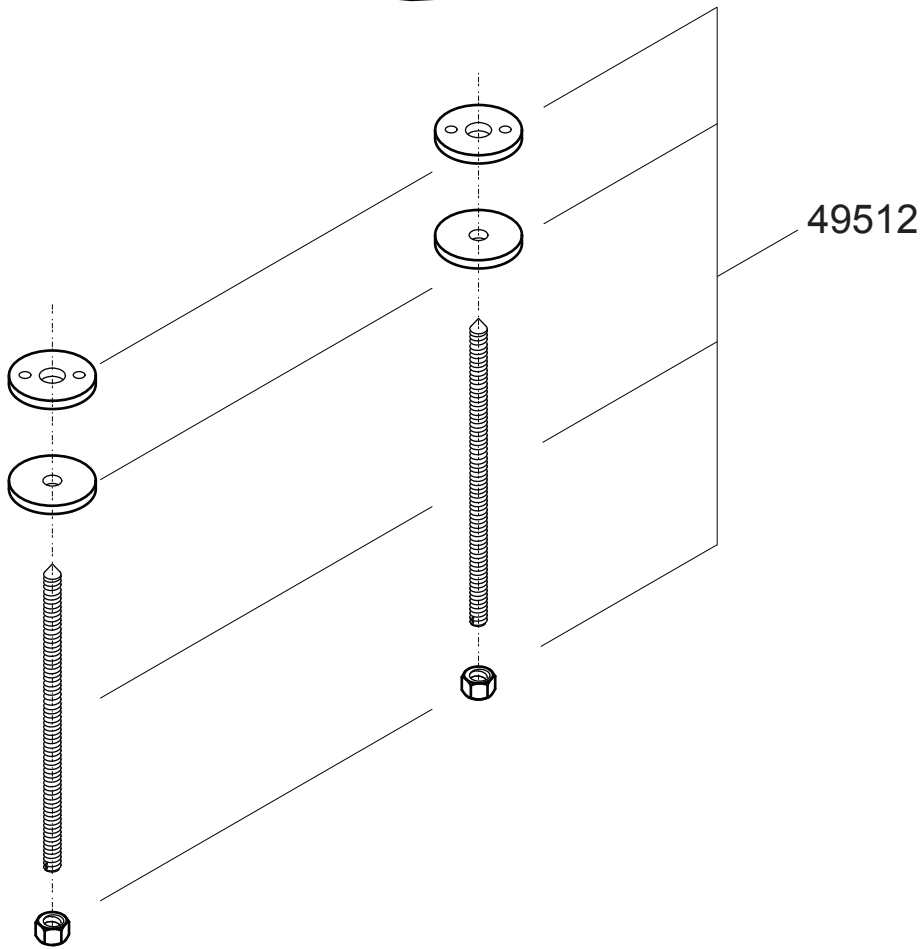

39337

39337

D
☎ +49 571 39 89 333
service.de@grohe.com

A
☎ +43 1 6 80 60
info-at@grohe.com

AUS
☎ 1800 080 055
customer.care@reece.com.au

B
☎ +32 (0)2 899 3077
<https://www.grohe.be/nl/be/onze-service/contact.html>