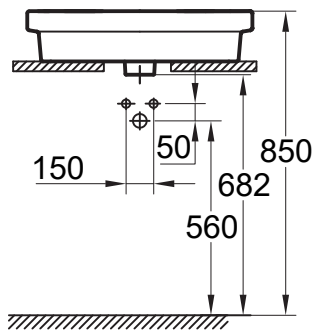

39337

39337

D
☎ +49 571 39 89 333
service.de@grohe.com

A
☎ +43 1 6 80 60
info-at@grohe.com

AUS
☎ 1800 080 055
customer.care@reece.com.au

B
☎ +32 (0)2 899 3077
<https://www.grohe.be/nl/be/onze-service/contact.html>