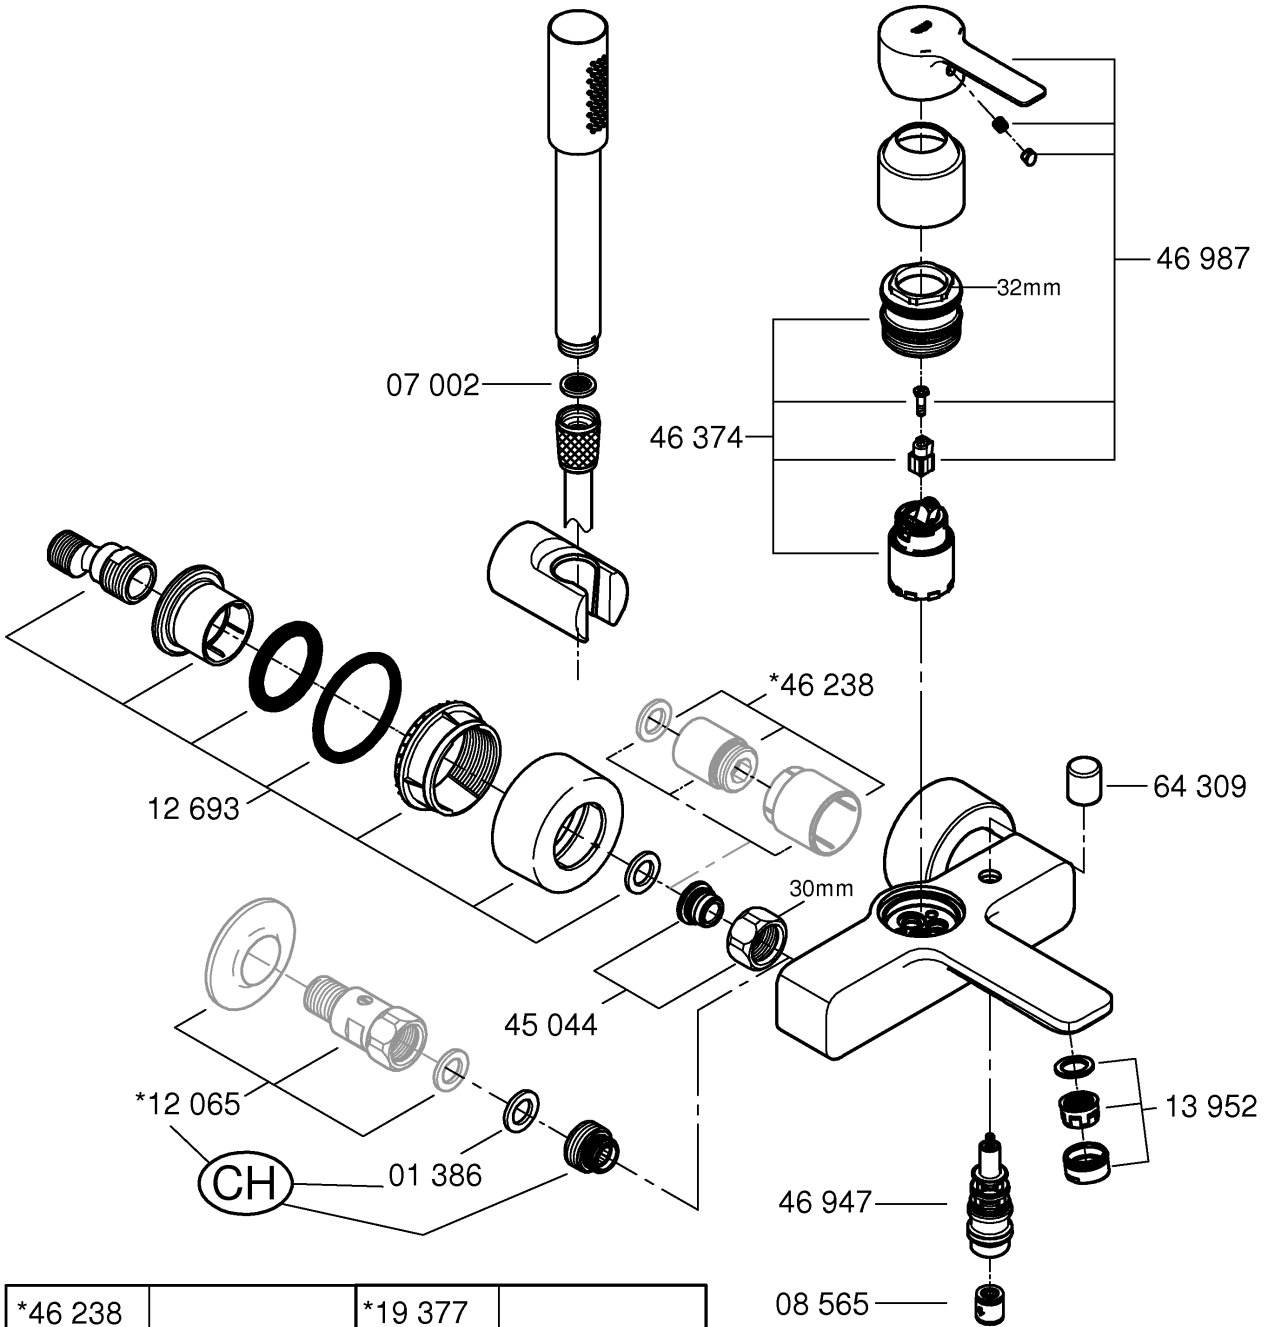

23 820 (CH)

23 821 (CH)

DIN 1988  
DIN EN 806

\*19 332  
32mm

\*19 377  
30mm

CH

\*12 064

\*12 065

1

2

3

4

5

6

<p>*46 238</p>		<p>*19 377</p>	<p>30mm</p>
----------------	--	----------------	-------------

<p>*19 332</p>	<p>32mm</p>		<table border="1"> <tr> <td>*12 064</td> <td>G 1/2</td> </tr> <tr> <td>*12 065</td> <td>G 3/4</td> </tr> </table>	*12 064	G 1/2	*12 065	G 3/4
*12 064	G 1/2						
*12 065	G 3/4						