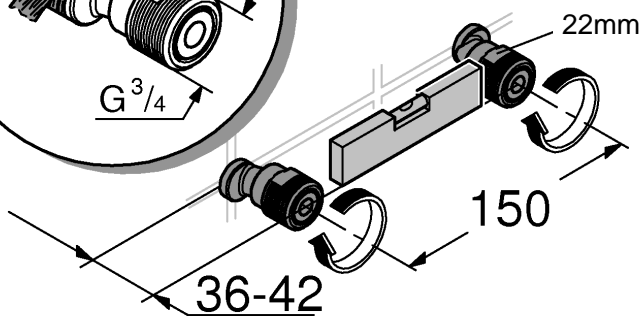

23 820 (CH)

23 821 (CH)

DIN 1988  
DIN EN 806

\*19 332  
32mm

\*19 377  
30mm

CH

\*12 064

\*12 065

1

2

3

4

5

6

<p>*46 238</p>		<p>*19 377</p>	<p>30mm</p>
----------------	--	----------------	-------------

<p>*19 332</p>	<p>32mm</p>		<table border="1"> <tr> <td>*12 064</td> <td>G 1/2</td> </tr> <tr> <td>*12 065</td> <td>G 3/4</td> </tr> </table>	*12 064	G 1/2	*12 065	G 3/4
*12 064	G 1/2						
*12 065	G 3/4						