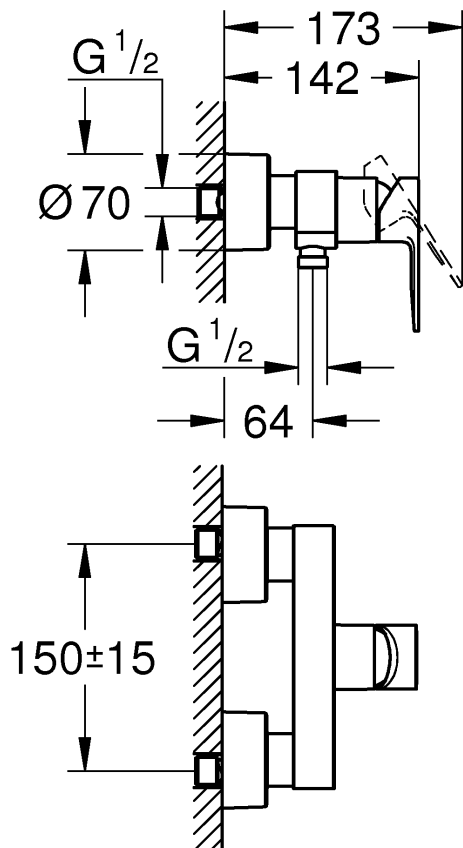

23 820 (CH)

23 821 (CH)

DIN 1988  
DIN EN 806

\*19 332  
32mm

\*19 377  
30mm

CH

\*12 064

\*12 065

1

2

3

4

5

6

<p>*46 238</p>		<p>*19 377</p>	<p>30mm</p>
----------------	--	----------------	-------------

<p>*19 332</p>	<p>32mm</p>		<table border="1"> <tr> <td>*12 064</td> <td>G 1/2</td> </tr> <tr> <td>*12 065</td> <td>G 3/4</td> </tr> </table>	*12 064	G 1/2	*12 065	G 3/4
*12 064	G 1/2						
*12 065	G 3/4						