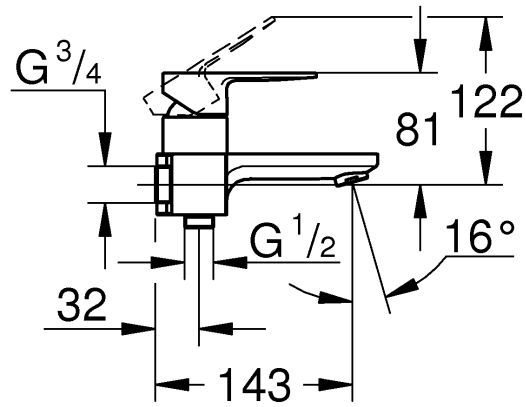

23 820 (CH)

23 821 (CH)

DIN 1988  
DIN EN 806

\*19 332  
32mm

\*19 377  
30mm

CH

\*12 064

\*12 065

1

2

3

4

5

6

<p>*46 238</p>		<p>*19 377</p>	<p>30mm</p>
----------------	--	----------------	-------------

<p>*19 332</p>	<p>32mm</p>		<table border="1"> <tr> <td>*12 064</td> <td>G 1/2</td> </tr> <tr> <td>*12 065</td> <td>G 3/4</td> </tr> </table>	*12 064	G 1/2	*12 065	G 3/4
*12 064	G 1/2						
*12 065	G 3/4						