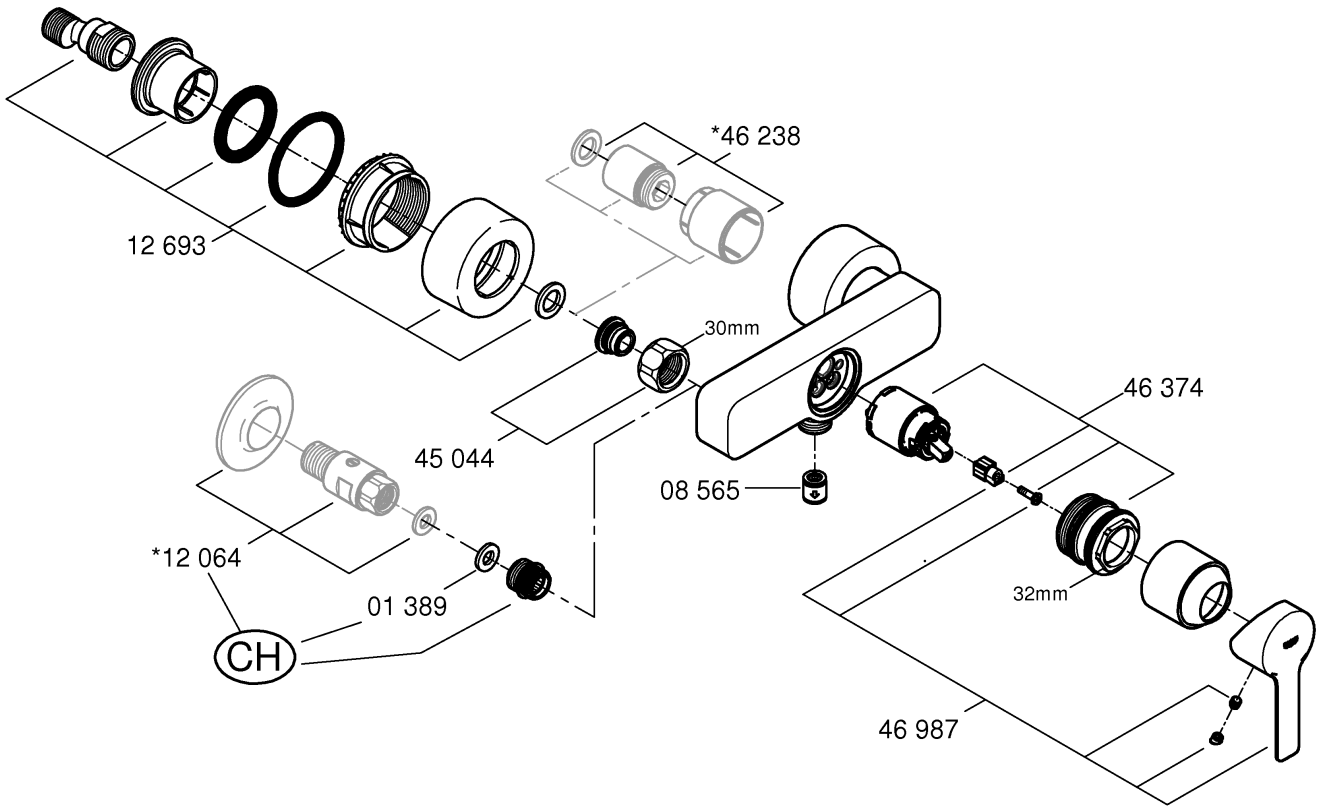

23 820 (CH)

23 821 (CH)

DIN 1988  
DIN EN 806

\*19 332  
32mm

\*19 377  
30mm

CH

\*12 064

\*12 065

1

2

3

4

5

6

<p>*46 238</p>		<p>*19 377</p>	<p>30mm</p>
----------------	--	----------------	-------------

<p>*19 332</p>	<p>32mm</p>		<table border="1"> <tr> <td>*12 064</td> <td>G 1/2</td> </tr> <tr> <td>*12 065</td> <td>G 3/4</td> </tr> </table>	*12 064	G 1/2	*12 065	G 3/4
*12 064	G 1/2						
*12 065	G 3/4						

*46 238		*19 377	30mm
			

*19 332	32mm		*12 064	G 1/2
			*12 065	G 3/4

Pure Freude an Wasser

**GROHE**  
WAVES

**D**

+49 571 3989 333  
helpline@grohe.de

**A**

+43 1 68060  
info-at@grohe.com