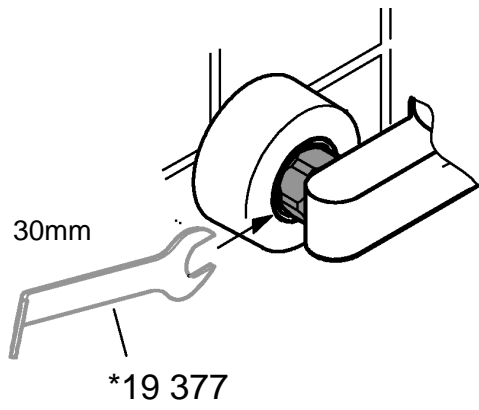

23 820 (CH)

23 821 (CH)

DIN 1988  
DIN EN 806

\*19 332  
32mm

\*19 377  
30mm

CH

\*12 064

\*12 065

1

2

3

4

5

6

<p>*46 238</p>		<p>*19 377</p>	<p>30mm</p>
----------------	--	----------------	-------------

<p>*19 332</p>	<p>32mm</p>		<table border="1"> <tr> <td>*12 064</td> <td>G 1/2</td> </tr> <tr> <td>*12 065</td> <td>G 3/4</td> </tr> </table>	*12 064	G 1/2	*12 065	G 3/4
*12 064	G 1/2						
*12 065	G 3/4						

*46 238		*19 377	30mm
			

*19 332	32mm		*12 064	G 1/2
			*12 065	G 3/4

Pure Freude an Wasser

**GROHE**  
WAVES

**D**

+49 571 3989 333  
helpline@grohe.de

**A**

+43 1 68060  
info-at@grohe.com