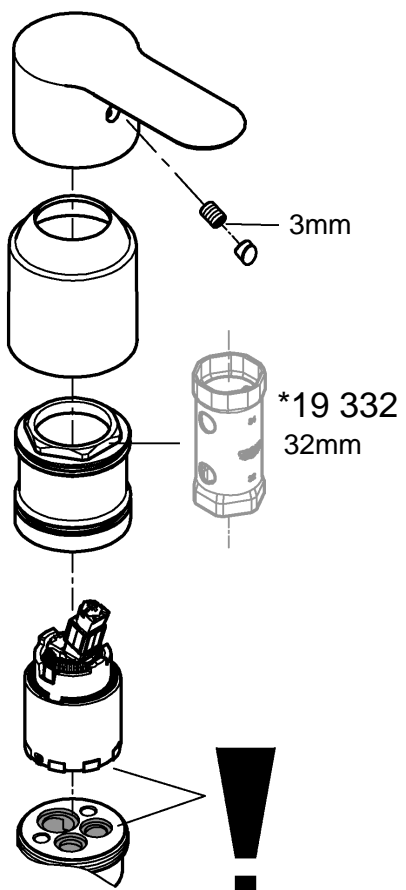

23 820 (CH)

23 821 (CH)

DIN 1988  
DIN EN 806

\*19 332  
32mm

\*19 377  
30mm

CH

\*12 064

\*12 065

1

2

3

4

5

6

<p>*46 238</p>		<p>*19 377</p>	<p>30mm</p>
----------------	--	----------------	-------------

<p>*19 332</p>	<p>32mm</p>		<table border="1"> <tr> <td>*12 064</td> <td>G 1/2</td> </tr> <tr> <td>*12 065</td> <td>G 3/4</td> </tr> </table>	*12 064	G 1/2	*12 065	G 3/4
*12 064	G 1/2						
*12 065	G 3/4						

*46 238		*19 377	30mm
			

*19 332	32mm		*12 064	G 1/2
			*12 065	G 3/4

Pure Freude an Wasser

**GROHE**  
WAVES

**D**

+49 571 3989 333  
helpline@grohe.de

**A**

+43 1 68060  
info-at@grohe.com