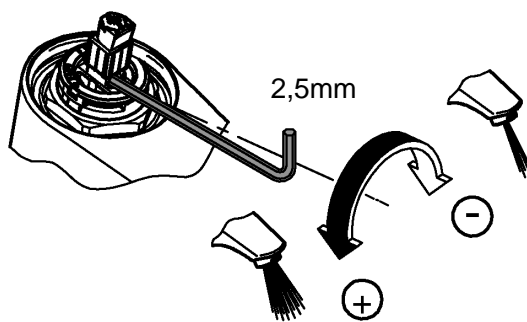

23 820 (CH)

23 821 (CH)

DIN 1988  
DIN EN 806

\*19 332  
32mm

\*19 377  
30mm

CH

\*12 064

\*12 065

1

2

3

4

5

6

<p>*46 238</p>		<p>*19 377</p>	<p>30mm</p>
----------------	--	----------------	-------------

<p>*19 332</p>	<p>32mm</p>		<table border="1"> <tr> <td>*12 064</td> <td>G 1/2</td> </tr> <tr> <td>*12 065</td> <td>G 3/4</td> </tr> </table>	*12 064	G 1/2	*12 065	G 3/4
*12 064	G 1/2						
*12 065	G 3/4						

*46 238		*19 377	30mm
			

*19 332	32mm		*12 064	G 1/2
			*12 065	G 3/4

Pure Freude an Wasser

**GROHE**  
WAVES

**D**

+49 571 3989 333  
helpline@grohe.de

**A**

+43 1 68060  
info-at@grohe.com