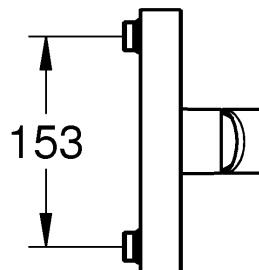

23 820 (CH)

23 821 (CH)

DIN 1988  
DIN EN 806

\*19 332  
32mm

\*19 377  
30mm

CH

\*12 064

\*12 065

1

2

3

4

5

6

<p>*46 238</p>		<p>*19 377</p>	<p>30mm</p>
----------------	--	----------------	-------------

<p>*19 332</p>	<p>32mm</p>		<table border="1"> <tr> <td>*12 064</td> <td>G 1/2</td> </tr> <tr> <td>*12 065</td> <td>G 3/4</td> </tr> </table>	*12 064	G 1/2	*12 065	G 3/4
*12 064	G 1/2						
*12 065	G 3/4						