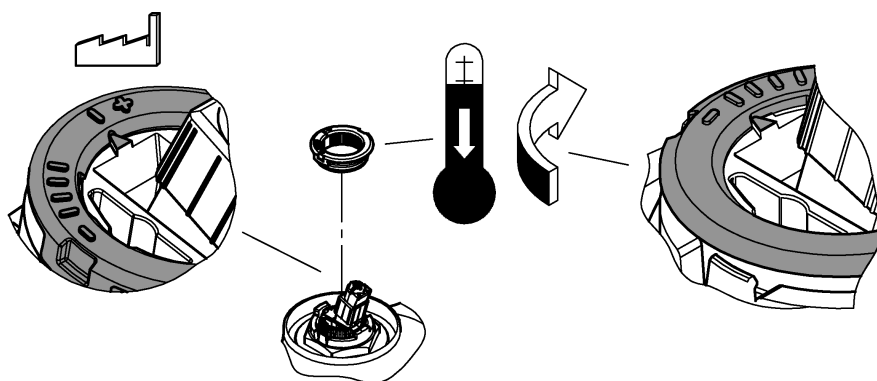

1

2

3

4

5

6

<p>*46 238</p>		<p>*19 377</p>	<p>30mm</p>
----------------	--	----------------	-------------

<p>*19 332</p>	<p>32mm</p>		<table border="1"> <tr> <td>*12 064</td> <td>G 1/2</td> </tr> <tr> <td>*12 065</td> <td>G 3/4</td> </tr> </table>	*12 064	G 1/2	*12 065	G 3/4
*12 064	G 1/2						
*12 065	G 3/4						

*46 238		*19 377	30mm
			

*19 332	32mm		*12 064	G 1/2
			*12 065	G 3/4

Pure Freude an Wasser

**GROHE**  
WAVES

**D**

+49 571 3989 333  
helpline@grohe.de

**A**

+43 1 68060  
info-at@grohe.com