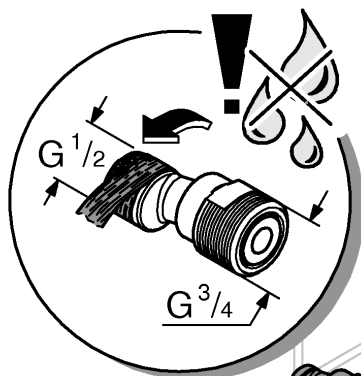

23 820 (CH)

23 821 (CH)

DIN 1988  
DIN EN 806

\*19 332  
32mm

\*19 377  
30mm

CH

\*12 064

\*12 065

1

2

3

4

5

6

<p>*46 238</p>		<p>*19 377</p>	<p>30mm</p>
----------------	--	----------------	-------------

<p>*19 332</p>	<p>32mm</p>		<table border="1"> <tr> <td>*12 064</td> <td>G 1/2</td> </tr> <tr> <td>*12 065</td> <td>G 3/4</td> </tr> </table>	*12 064	G 1/2	*12 065	G 3/4
*12 064	G 1/2						
*12 065	G 3/4						