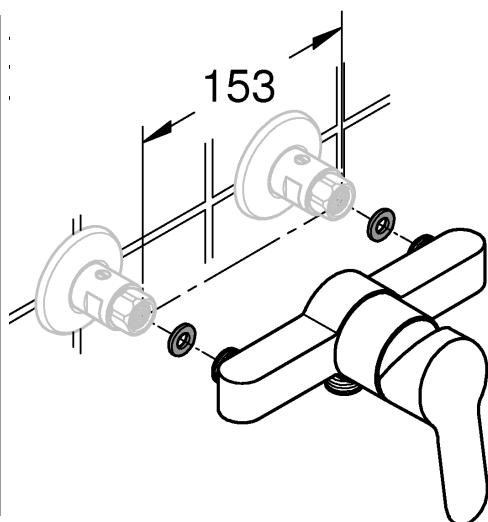

23 820 (CH)

23 821 (CH)

DIN 1988  
DIN EN 806

\*19 332  
32mm

\*19 377  
30mm

CH

\*12 064

\*12 065

1

2

3

4

5

6

<p>*46 238</p>		<p>*19 377</p>	<p>30mm</p>
----------------	--	----------------	-------------

<p>*19 332</p>	<p>32mm</p>		<table border="1"> <tr> <td>*12 064</td> <td>G 1/2</td> </tr> <tr> <td>*12 065</td> <td>G 3/4</td> </tr> </table>	*12 064	G 1/2	*12 065	G 3/4
*12 064	G 1/2						
*12 065	G 3/4						