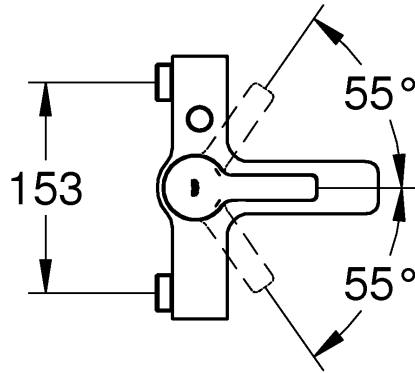

23 820 (CH)

23 821 (CH)

DIN 1988  
DIN EN 806

\*19 332  
32mm

\*19 377  
30mm

CH

\*12 064

\*12 065

1

2

3

4

5

6

<p>*46 238</p>		<p>*19 377</p>	<p>30mm</p>
----------------	--	----------------	-------------

<p>*19 332</p>	<p>32mm</p>		<table border="1"> <tr> <td>*12 064</td> <td>G 1/2</td> </tr> <tr> <td>*12 065</td> <td>G 3/4</td> </tr> </table>	*12 064	G 1/2	*12 065	G 3/4
*12 064	G 1/2						
*12 065	G 3/4						