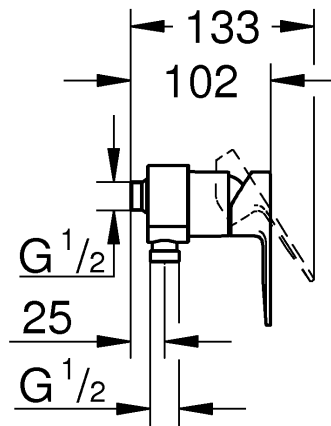

23 820 (CH)

23 821 (CH)

DIN 1988  
DIN EN 806

\*19 332  
32mm

\*19 377  
30mm

CH

\*12 064

\*12 065

1

2

3

4

5

6

<p>*46 238</p>		<p>*19 377</p>	<p>30mm</p>
----------------	--	----------------	-------------

<p>*19 332</p>	<p>32mm</p>		<table border="1"> <tr> <td>*12 064</td> <td>G 1/2</td> </tr> <tr> <td>*12 065</td> <td>G 3/4</td> </tr> </table>	*12 064	G 1/2	*12 065	G 3/4
*12 064	G 1/2						
*12 065	G 3/4						