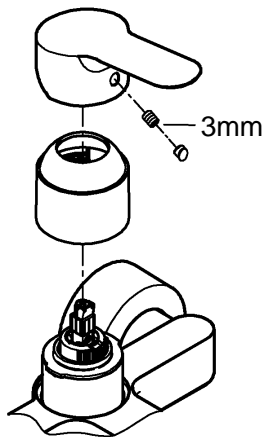

23 820 (CH)

23 821 (CH)

DIN 1988  
DIN EN 806

\*19 332  
32mm

\*19 377  
30mm

CH

\*12 064

\*12 065

1

2

3

4

5

6

<p>*46 238</p>		<p>*19 377</p>	<p>30mm</p>
----------------	--	----------------	-------------

<p>*19 332</p>	<p>32mm</p>		<table border="1"> <tr> <td>*12 064</td> <td>G 1/2</td> </tr> <tr> <td>*12 065</td> <td>G 3/4</td> </tr> </table>	*12 064	G 1/2	*12 065	G 3/4
*12 064	G 1/2						
*12 065	G 3/4						

*46 238		*19 377	30mm
			

*19 332	32mm		*12 064	G 1/2
			*12 065	G 3/4

Pure Freude an Wasser

**GROHE**  
WAVES

**D**

+49 571 3989 333  
helpline@grohe.de

**A**

+43 1 68060  
info-at@grohe.com