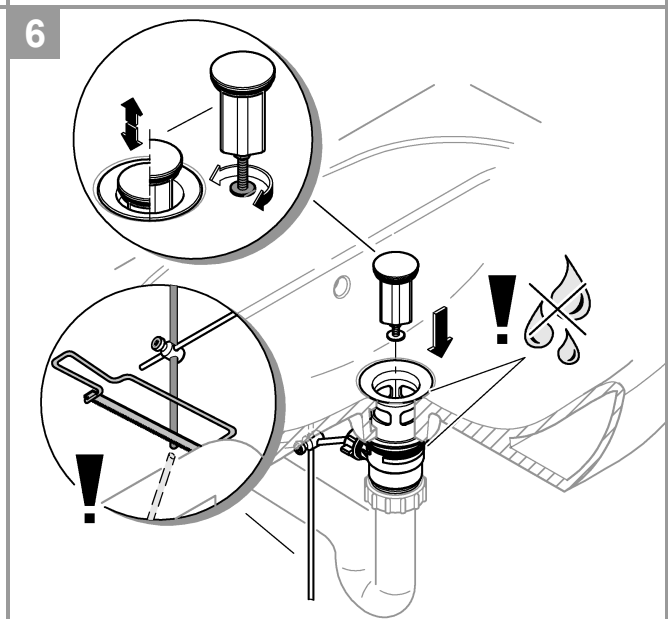

DIN  
1988

DIN EN  
806

 bar

max. 10  
0,5  5   
1 

 °C

max. 70°  60°

\*19 332  
32mm  
13mm  
\*19 017

1

2

3

	07 052	180mm
	*07 341	350mm

*19 332 	32mm 	*19 017 	13mm 
-------------	----------	-------------	----------

Pure Freude an Wasser

**GROHE**  
WAVES

**D**

+49 571 3989 333  
helpline@grohe.de