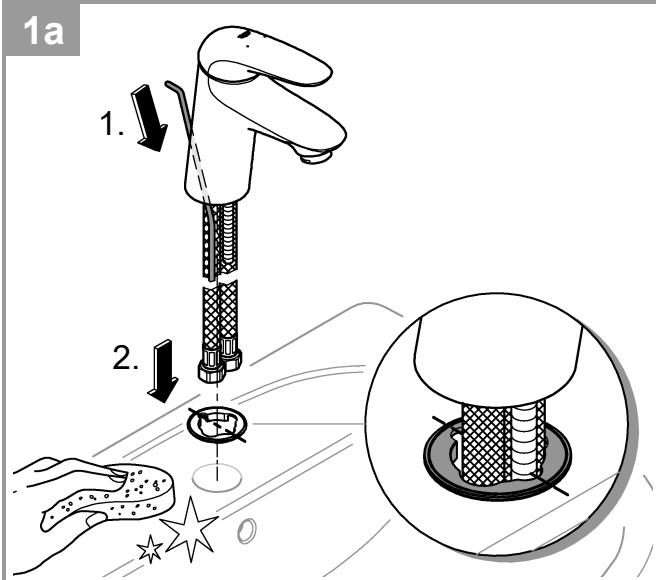

DIN  
1988

DIN EN  
806

 bar

max. 10  
0,5  5   
1 

 °C

max. 70°  60°

\*19 332  
32mm  
13mm  
\*19 017

1

2

3

	07 052	180mm
	*07 341	350mm

*19 332 	32mm 	*19 017 	13mm 
-------------	----------	-------------	----------

Pure Freude an Wasser

**GROHE**  
WAVES

**D**

+49 571 3989 333  
helpline@grohe.de