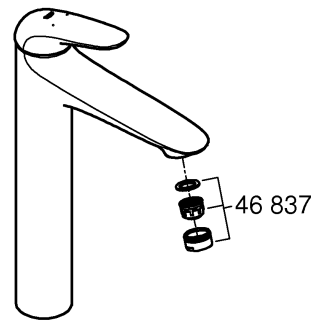

DIN  
1988

DIN EN  
806

 bar

max. 10  
0,5  5   
1 

 °C

max. 70°  60°

\*19 332  
32mm  
13mm  
\*19 017

1

2

3

	07 052	180mm
	*07 341	350mm

*19 332 	32mm 	*19 017 	13mm 
-------------	----------	-------------	----------

Pure Freude an Wasser

**GROHE**  
WAVES

**D**

+49 571 3989 333  
helpline@grohe.de