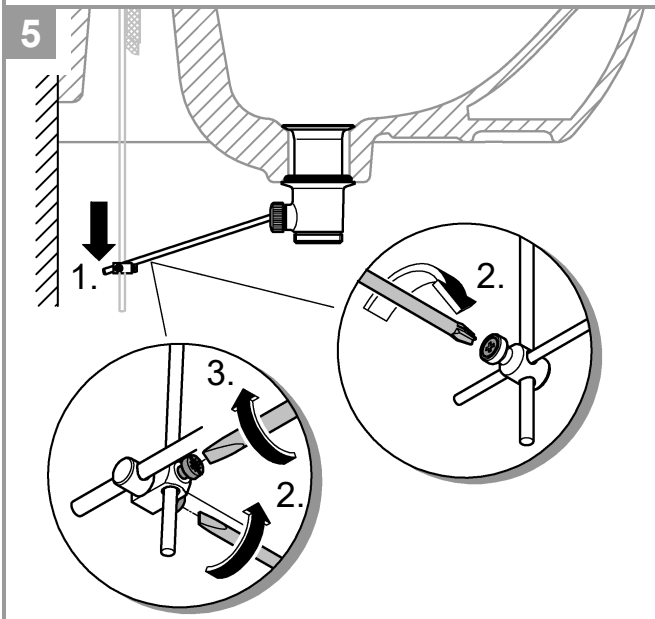

DIN  
1988

DIN EN  
806

 bar

max. 10  
0,5  5   
1 

 °C

max. 70°  60°

\*19 332  
32mm  
13mm  
\*19 017

1

2

3

	07 052	180mm
	*07 341	350mm

*19 332 	32mm 	*19 017 	13mm 
-------------	----------	-------------	----------

Pure Freude an Wasser

**GROHE**  
WAVES

**D**

+49 571 3989 333  
helpline@grohe.de