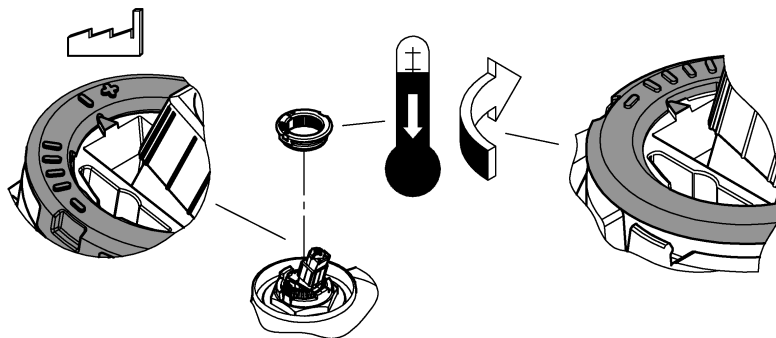

DIN  
1988

DIN EN  
806

 bar

max. 10  
0,5  5   
1 

 °C

max. 70°  60°

\*19 332  
32mm  
13mm  
\*19 017

1

2

3

	07 052	180mm
	*07 341	350mm

*19 332 	32mm 	*19 017 	13mm 
-------------	----------	-------------	----------

Pure Freude an Wasser

**GROHE**  
WAVES

**D**

+49 571 3989 333  
helpline@grohe.de