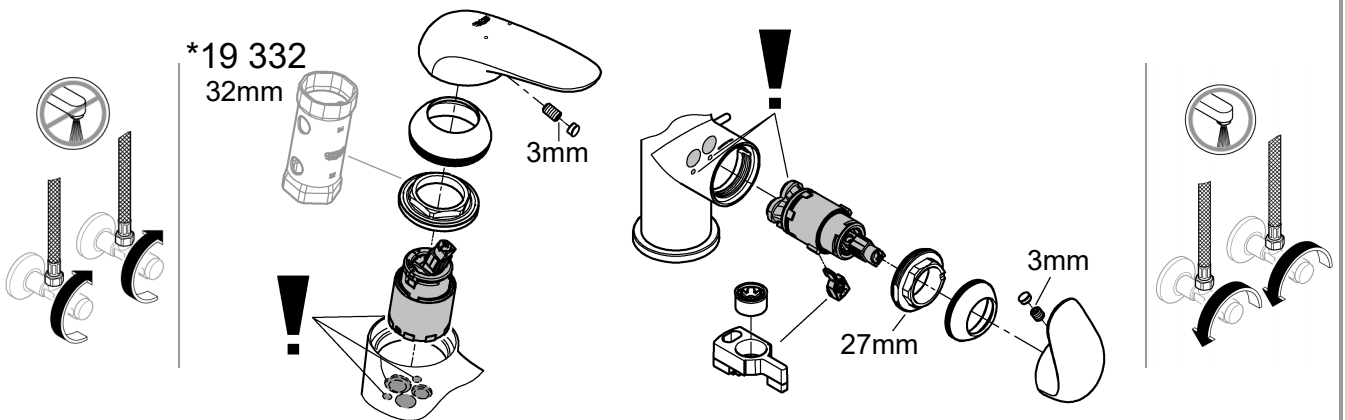

DIN  
1988

DIN EN  
806

 bar

max. 10  
0,5  5   
1 

 °C

max. 70°  60°

\*19 332  
32mm  
13mm  
\*19 017

1

2

3

	07 052	180mm
	*07 341	350mm

*19 332 	32mm 	*19 017 	13mm 
-------------	----------	-------------	----------

Pure Freude an Wasser

**GROHE**  
WAVES

**D**

+49 571 3989 333  
helpline@grohe.de