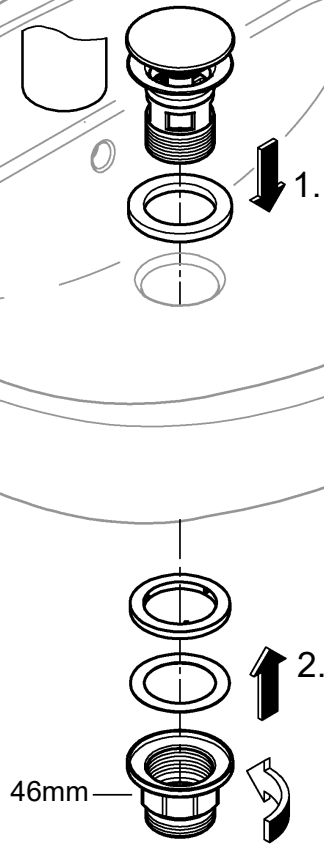

DIN  
1988

DIN EN  
806

 bar

max. 10  
0,5  5   
1 

 °C

max. 70°  60°

\*19 332  
32mm  
13mm  
\*19 017

1

2

3

	07 052	180mm
	*07 341	350mm

*19 332 	32mm 	*19 017 	13mm 
-------------	----------	-------------	----------

Pure Freude an Wasser

**GROHE**  
WAVES

**D**

+49 571 3989 333  
helpline@grohe.de