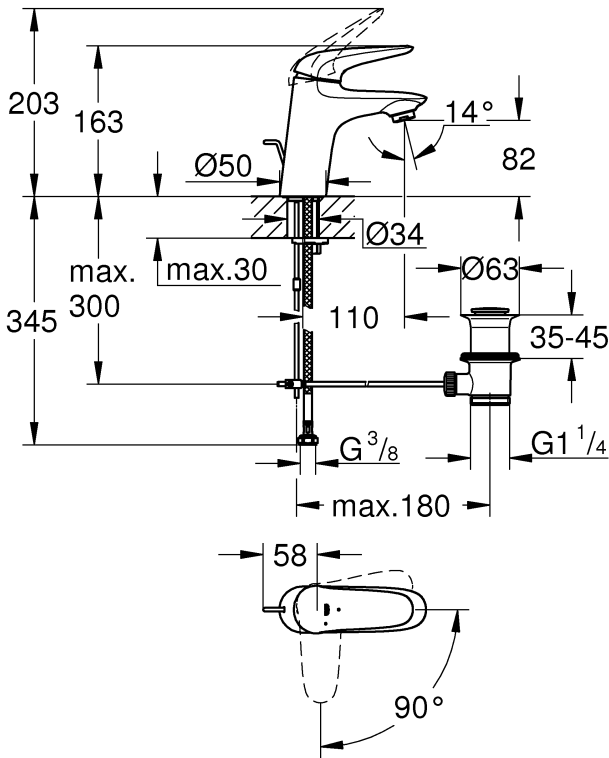

23 581

23 582

23 583

23 584

23 585

23 748

32 284

32 288

DIN  
1988

DIN EN  
806

 bar

max. 10  
0,5  5   
1 

 °C

max. 70°  60°

\*19 332  
32mm  
13mm  
\*19 017

1

2

3

	07 052	180mm
	*07 341	350mm

*19 332 	32mm 	*19 017 	13mm 
-------------	----------	-------------	----------

Pure Freude an Wasser

**GROHE**  
WAVES

**D**

+49 571 3989 333  
helpline@grohe.de