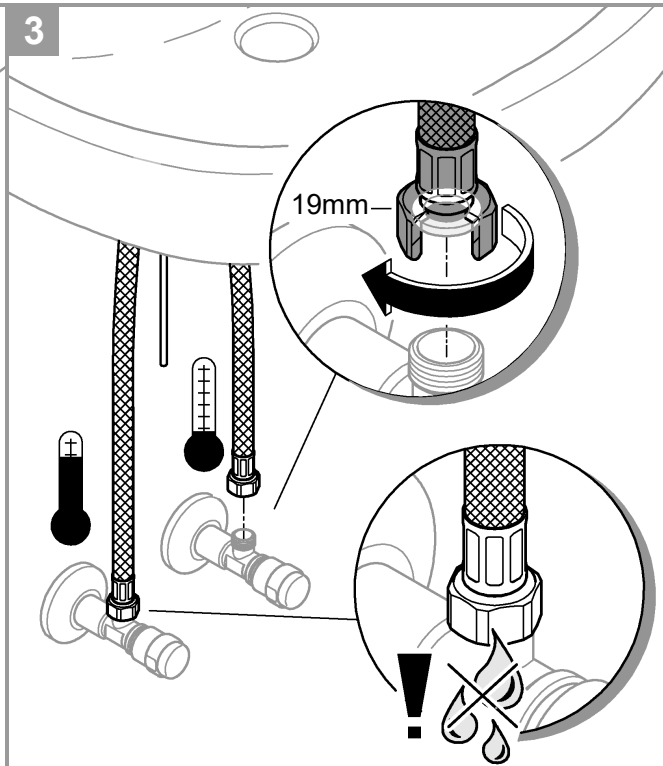

DIN  
1988

DIN EN  
806

 bar

max. 10  
0,5  5   
1 

 °C

max. 70°  60°

\*19 332  
32mm  
13mm  
\*19 017

1

2

3

	07 052	180mm
	*07 341	350mm

*19 332 	32mm 	*19 017 	13mm 
-------------	----------	-------------	----------

Pure Freude an Wasser

**GROHE**  
WAVES

**D**

+49 571 3989 333  
helpline@grohe.de