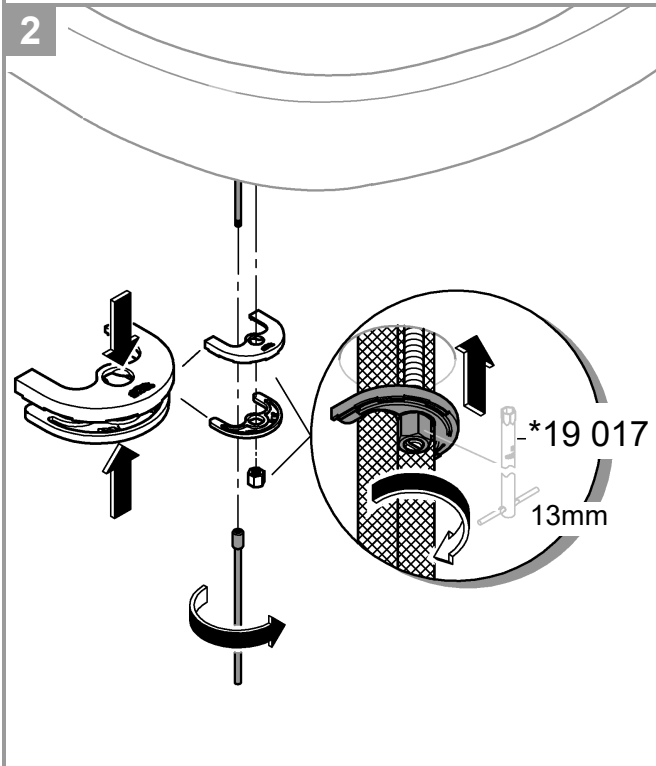

DIN  
1988

DIN EN  
806

 bar

max. 10  
0,5  5   
1 

 °C

max. 70°  60°

\*19 332  
32mm  
13mm  
\*19 017

1

2

3

	07 052	180mm
	*07 341	350mm

*19 332 	32mm 	*19 017 	13mm 
-------------	----------	-------------	----------

Pure Freude an Wasser

**GROHE**  
WAVES

**D**

+49 571 3989 333  
helpline@grohe.de