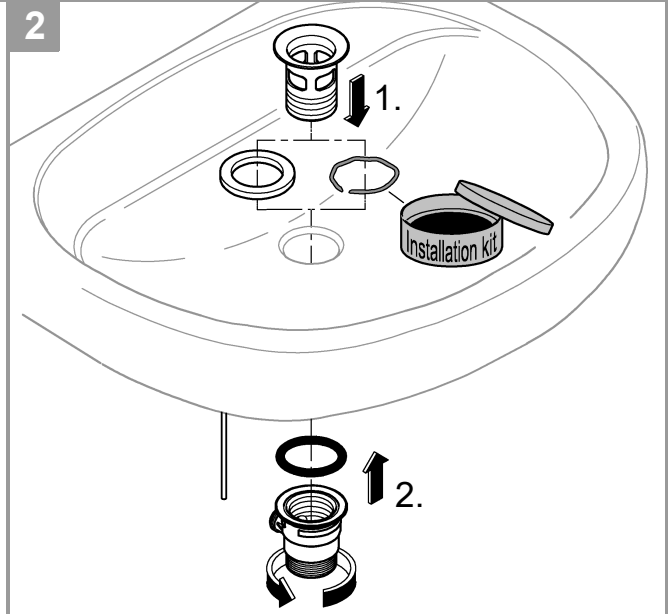

DIN  
1988

DIN EN  
806

 bar

max. 10  
0,5  5   
1 

 °C

max. 70°  60°

\*19 332  
32mm  
13mm  
\*19 017

1

2

3

	07 052	180mm
	*07 341	350mm

*19 332 	32mm 	*19 017 	13mm 
-------------	----------	-------------	----------

Pure Freude an Wasser

**GROHE**  
WAVES

**D**

+49 571 3989 333  
helpline@grohe.de