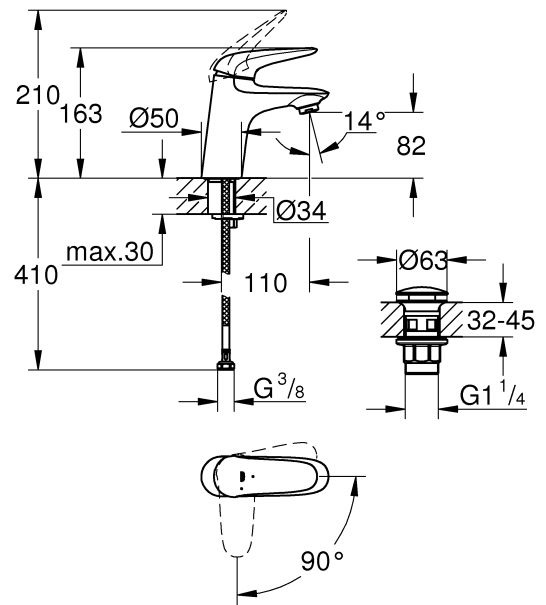

23 581

23 582

23 583

23 584

23 585

23 748

32 284

32 288

DIN  
1988

DIN EN  
806

 bar

max. 10  
0,5  5   
1 

 °C

max. 70°  60°

\*19 332  
32mm  
13mm  
\*19 017

1

2

3

	07 052	180mm
	*07 341	350mm

*19 332 	32mm 	*19 017 	13mm 
-------------	----------	-------------	----------

Pure Freude an Wasser

**GROHE**  
WAVES

**D**

+49 571 3989 333  
helpline@grohe.de