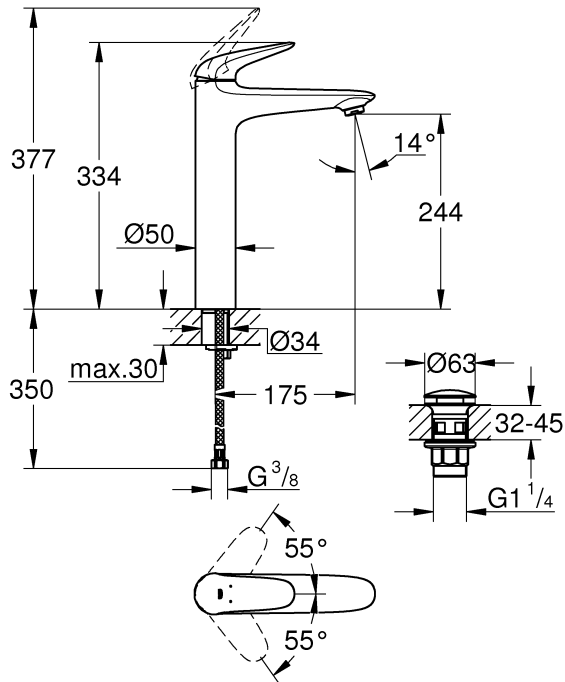

23 585

23 748