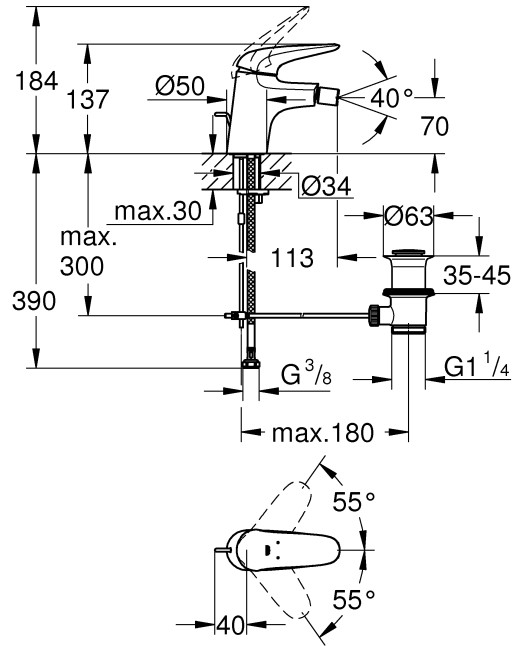

23 581

23 582

23 583

23 584

23 585

23 748

32 284

32 288

DIN  
1988

DIN EN  
806

 bar

max. 10  
0,5  5   
1 

 °C

max. 70°  60°

\*19 332  
32mm  
13mm  
\*19 017

1

2

3

	07 052	180mm
	*07 341	350mm

*19 332 	32mm 	*19 017 	13mm 
-------------	----------	-------------	----------

Pure Freude an Wasser

**GROHE**  
WAVES

**D**

+49 571 3989 333  
helpline@grohe.de