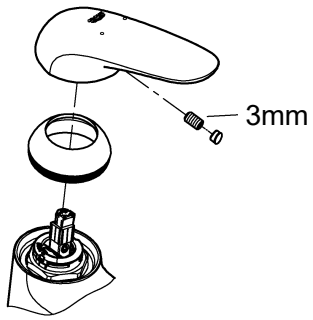

DIN  
1988

DIN EN  
806

 bar

max. 10  
0,5  5   
1 

 °C

max. 70°  60°

\*19 332  
32mm  
13mm  
\*19 017

1

2

3

	07 052	180mm
	*07 341	350mm

*19 332 	32mm 	*19 017 	13mm 
-------------	----------	-------------	----------

Pure Freude an Wasser

**GROHE**  
WAVES

**D**

+49 571 3989 333  
helpline@grohe.de