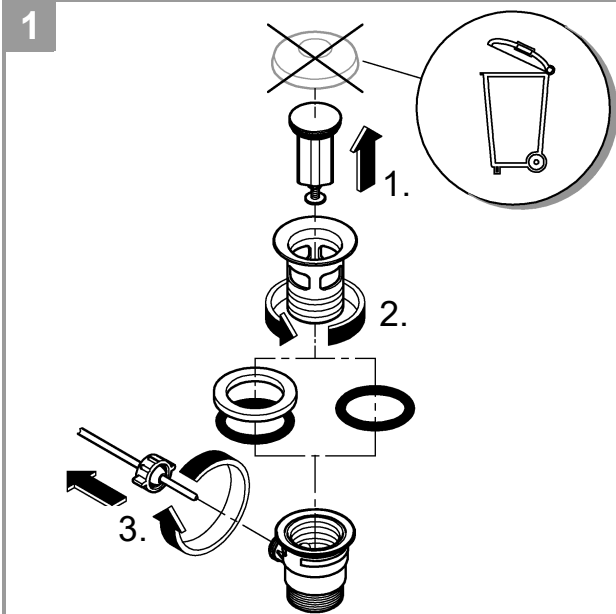

DIN  
1988

DIN EN  
806

 bar

max. 10  
0,5  5   
1 

 °C

max. 70°  60°

\*19 332  
32mm  
13mm  
\*19 017

1

2

3

	07 052	180mm
	*07 341	350mm

*19 332 	32mm 	*19 017 	13mm 
-------------	----------	-------------	----------

Pure Freude an Wasser

**GROHE**  
WAVES

**D**

+49 571 3989 333  
helpline@grohe.de