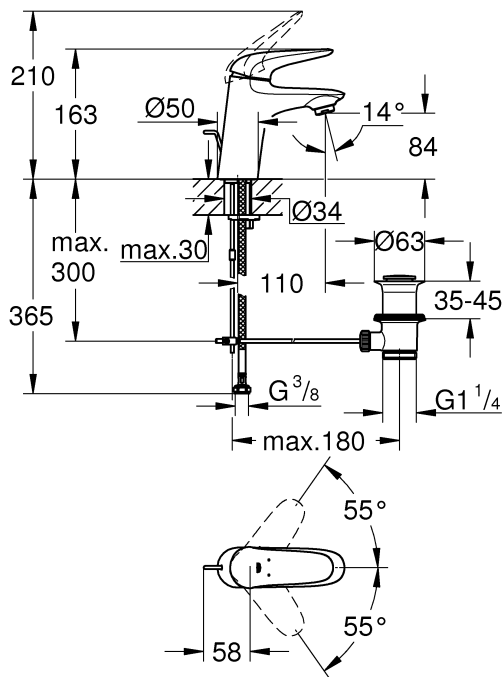

23 581

23 582

23 583

23 584

23 585

23 748

32 284

32 288

DIN  
1988

DIN EN  
806

 bar

max. 10  
0,5  5   
1 

 °C

max. 70°  60°

\*19 332  
32mm  
13mm  
\*19 017

1

2

3

	07 052	180mm
	*07 341	350mm

*19 332 	32mm 	*19 017 	13mm 
-------------	----------	-------------	----------

Pure Freude an Wasser

**GROHE**  
WAVES

**D**

+49 571 3989 333  
helpline@grohe.de