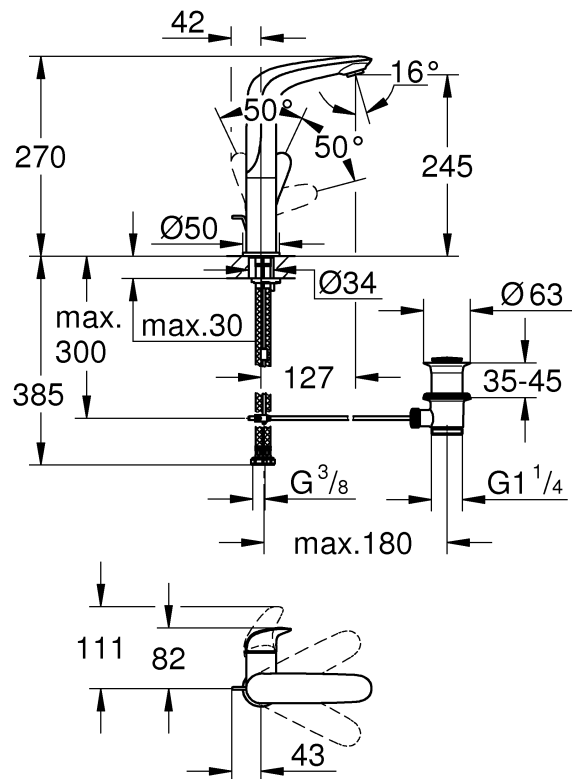

23 581

23 582

23 583

23 584

23 585

23 748

32 284

32 288

DIN  
1988

DIN EN  
806

 bar

max. 10  
0,5  5   
1 

 °C

max. 70°  60°

\*19 332  
32mm  
13mm  
\*19 017

1

2

3

	07 052	180mm
	*07 341	350mm

*19 332 	32mm 	*19 017 	13mm 
-------------	----------	-------------	----------

Pure Freude an Wasser

**GROHE**  
WAVES

**D**

+49 571 3989 333  
helpline@grohe.de