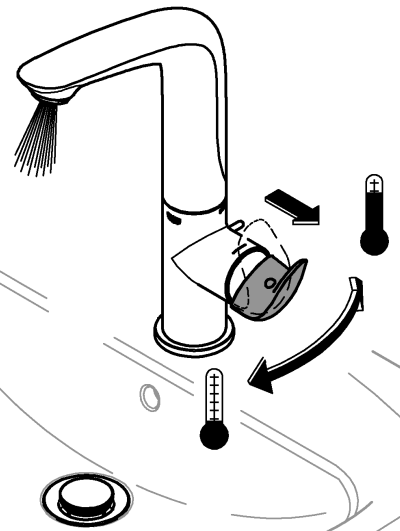

2

3

	07 052	180mm
	*07 341	350mm

*19 332 	32mm 	*19 017 	13mm 
-------------	----------	-------------	----------

Pure Freude an Wasser

**GROHE**  
WAVES

**D**

+49 571 3989 333  
helpline@grohe.de