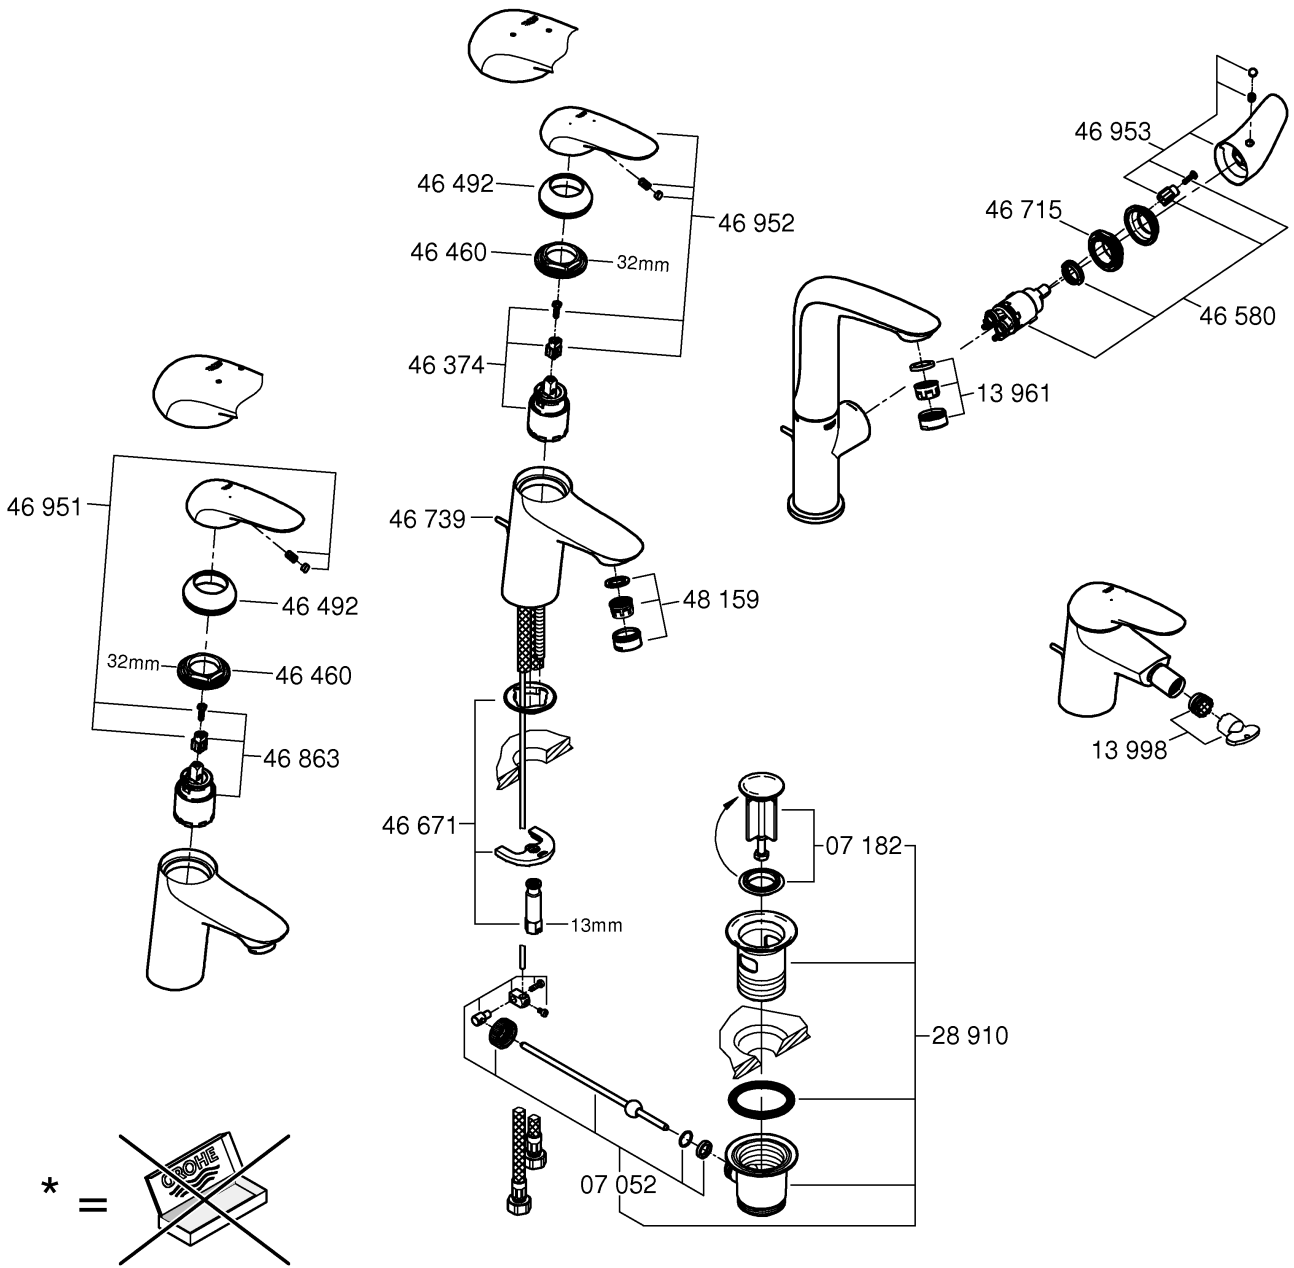

07 052	180mm
	*07 341	350mm

*19 332 	32mm 	*19 017 	13mm