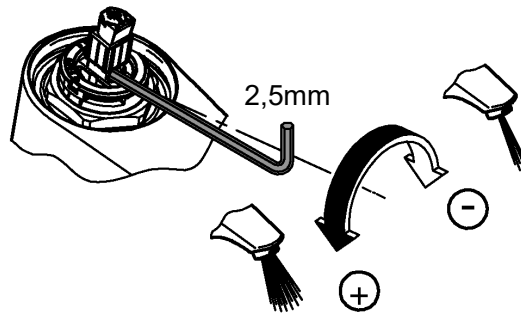

DIN  
1988

DIN EN  
806

 bar

max. 10  
0,5  5   
1 

 °C

max. 70°  60°

\*19 332  
32mm  
13mm  
\*19 017

1

2

3

	07 052	180mm
	*07 341	350mm

*19 332 	32mm 	*19 017 	13mm 
-------------	----------	-------------	----------

Pure Freude an Wasser

**GROHE**  
WAVES

**D**

+49 571 3989 333  
helpline@grohe.de