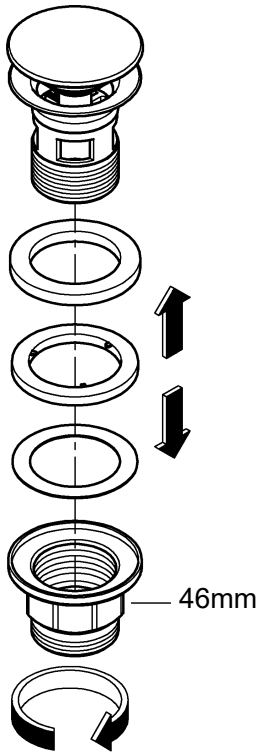

DIN  
1988

DIN EN  
806

 bar

max. 10  
0,5  5   
1 

 °C

max. 70°  60°

\*19 332  
32mm  
13mm  
\*19 017

1

2

3

	07 052	180mm
	*07 341	350mm

*19 332 	32mm 	*19 017 	13mm 
-------------	----------	-------------	----------

Pure Freude an Wasser

**GROHE**  
WAVES

**D**

+49 571 3989 333  
helpline@grohe.de