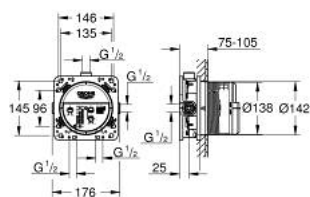

### PRODUKTBESKRIVELSE

- 3 uttak 1/2"
- 2 vikler under, 1/2"
- installasjonsdybde 75-105 mm
- tilkoblingsenhet i DR messing
- ferdig montert spyleplugg
- stabil montasjeboks med beskyttelsesdeksel
- montering for tettvegsinstallasjon
- pakning
- uten sett for siste installasjon