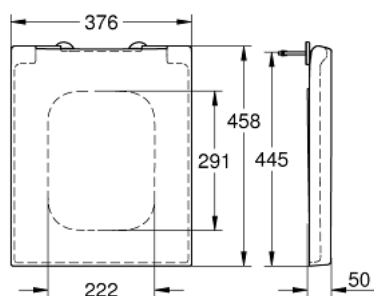

## 39 488 000 CUBE PORSELEN WC SETE MED SOFT-CLOSE

### PRODUKTBESKRIVELSE

- Colour: alpinhvit
- Med lokk
- hurtigtøsløsningsfunksjon
- avtagbar
- Materiale: Duroplast
- inkluderer justeringssett
- hengsler i rustfritt stål
- enkel montering ovenfra
- bæreevne 150 kg
- kompatibel med Cube WC porselen

## 39 488 000 CUBE PORSELEN WC SETE MED SOFT-CLOSE

**RESERVEDELER**, mars 2017 – now

- 1: Damper for Cube and Euro Ceramic seat and cover (Spare part-nr. 49535000 )
- 2: Buffer (Spare part-nr. 49536000)
- 3: Monteringssett (Spare part-nr. 49529000)