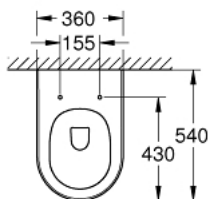

39 571 00H VEGGHENGT WC

PRODUKTBESKRIVELSE

- for skjulte sisterner
- med spyling
- kantløs
- Horisontalt utløp
- skyllevolum 3/4,5 l
- inkluderer justeringssett
- sanitærutstyr
- heldekket med usynlig montering
- **PureGuard** anti-stick belegg og anitbakteriell overflate
- kompatibel med sete og lokk 39 576 000 (standard) eller 39 577 000 (myk lukk emekanisme)