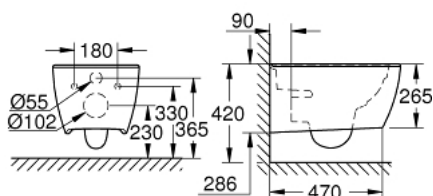

39 571 00H VEGGHENGT WC

PRODUKTBESKRIVELSE

- for skjulte sisterner
- med spyling
- kantløs
- Horisontalt utløp
- skyllevolum 3/4,5 l
- inkluderer justeringssett
- sanitærutstyr
- heldekket med usynlig montering
- **PureGuard** anti-stick belegg og anitbakteriell overflate
- kompatibel med sete og lokk 39 576 000 (standard) eller 39 577 000 (myk lukk emekanisme)