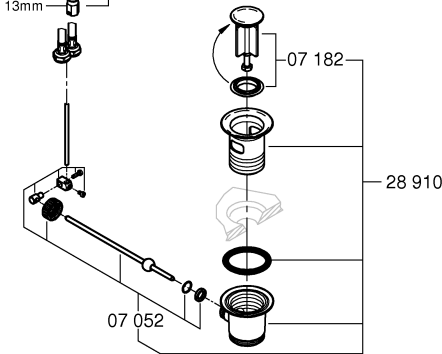

DESIGN + ENGINEERING
GROHE GERMANY

99.1416.131/ÄM 250236/01.22

www.grohe.com

Pure Freude
an Wasser

GROHE
WAVES

GROHE

		Eco
X	48 518	48 533
Y	48 159	42 604

*19 017	13mm		07 052 180mm
			*07 341 350mm

1

2

3

4

5

6