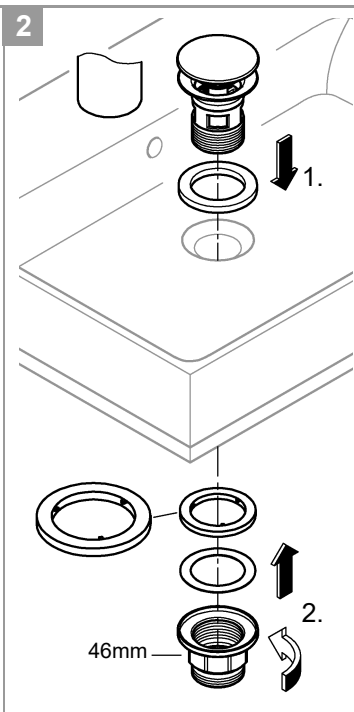

DESIGN + ENGINEERING
GROHE GERMANY

99.1416.131/ÄM 250236/01.22

www.grohe.com

Pure Freude
an Wasser

GROHE
WAVES

GROHE

		Eco
X	48 518	48 533
Y	48 159	42 604

*19 017	13mm		07 052 180mm
			*07 341 350mm