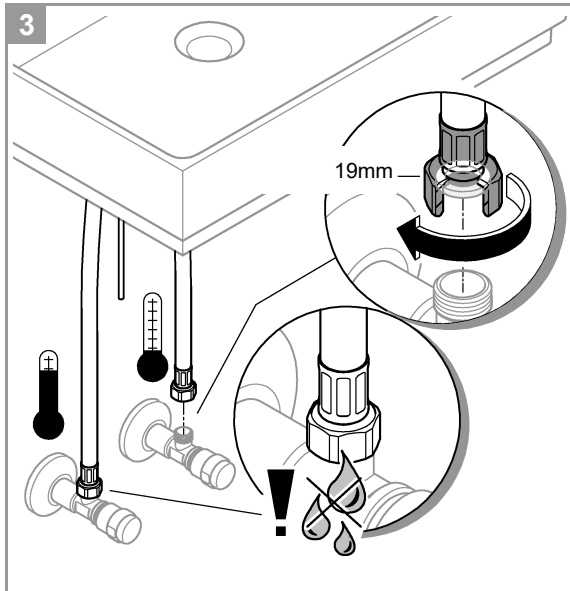

DESIGN + ENGINEERING
GROHE GERMANY

99.1416.131/ÄM 250236/01.22

www.grohe.com

Pure Freude
an Wasser

GROHE
WAVES

GROHE

		Eco
X	48 518	48 533
Y	48 159	42 604

*19 017	13mm		07 052 180mm
			*07 341 350mm