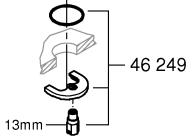

DESIGN + ENGINEERING
GROHE GERMANY

99.1416.131/ÄM 250236/01.22

www.grohe.com

Pure Freude
an Wasser

GROHE
WAVES

GROHE

		Eco
X	48 518	48 533
Y	48 159	42 604

*19 017	13mm		07 052 180mm
			*07 341 350mm