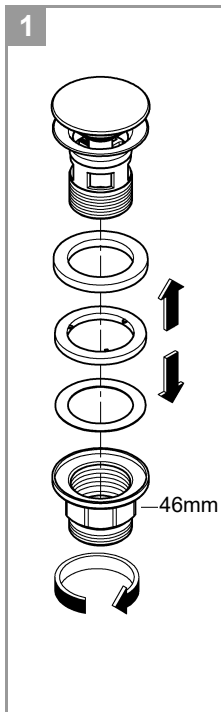

DESIGN + ENGINEERING
GROHE GERMANY

99.1416.131/ÄM 250236/01.22

www.grohe.com

Pure Freude
an Wasser

GROHE
WAVES

GROHE

		Eco
X	48 518	48 533
Y	48 159	42 604

*19 017	13mm		07 052 180mm
			*07 341 350mm

1

2

3

4

5

6