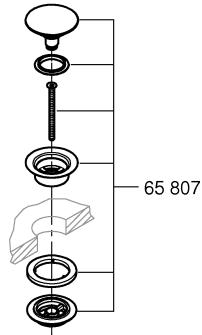

DESIGN + ENGINEERING
GROHE GERMANY

99.1416.131/ÄM 250236/01.22

www.grohe.com

Pure Freude
an Wasser

GROHE
WAVES

GROHE

		Eco
X	48 518	48 533
Y	48 159	42 604

*19 017	13mm		07 052 180mm
			*07 341 350mm

1

2

3

4

5

6