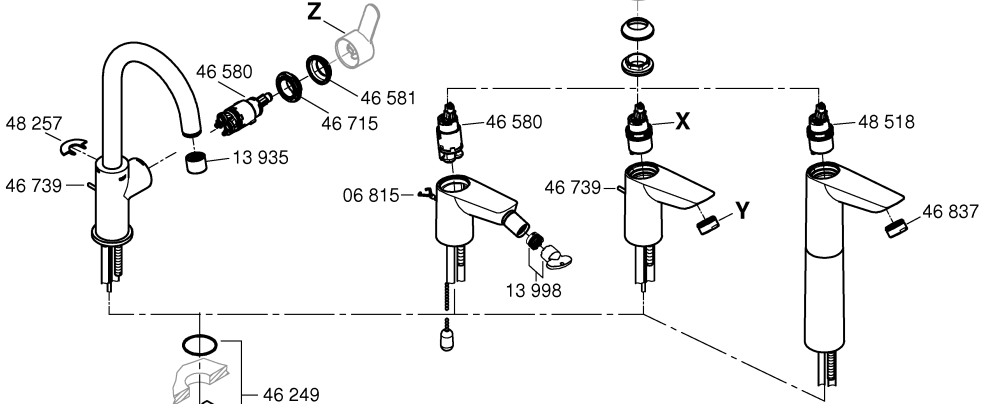

DESIGN + ENGINEERING
GROHE GERMANY

99.1416.131/ÄM 250236/01.22

www.grohe.com

Pure Freude
an Wasser

GROHE
WAVES

GROHE

		Eco
X	48 518	48 533
Y	48 159	42 604

*19 017	13mm		07 052 180mm
			*07 341 350mm

1

2

3

4

5

6