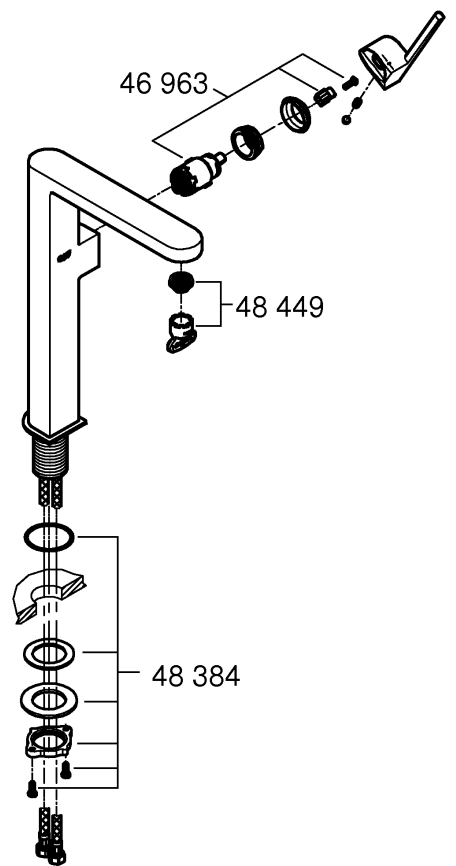

3

*19 017	13mm	
	07 052	180mm
	*07 341	350mm

Pure Freude
an Wasser

GROHE

D
☎ +49 571 39 89 333
service.de@grohe.com

A
☎ +43 1 6 80 60
info-at@grohe.com

AUS
☎ 1800 080 055
customer.care@reece.com.au

B
☎ +32 (0)2 899 3077
https://www.grohe.be/nl_be/onze-service/contact.html