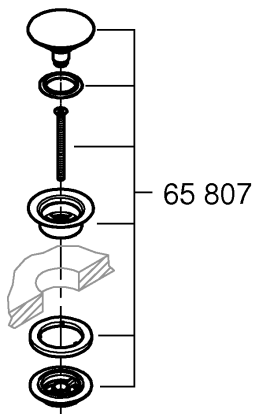

32 618

33 163

33 241

	DIN 1988	 bar	 °C	
	DIN EN 806			 max. 10 0,5 0,1 (UK)

1b

1c

2b/c

3

3

*19 017	13mm	
	07 052	180mm
	*07 341	350mm

Pure Freude
an Wasser

GROHE

D
☎ +49 571 39 89 333
service.de@grohe.com

A
☎ +43 1 6 80 60
info-at@grohe.com

AUS
☎ 1800 080 055
customer.care@reece.com.au

B
☎ +32 (0)2 899 3077
https://www.grohe.be/nl_be/onze-service/contact.html