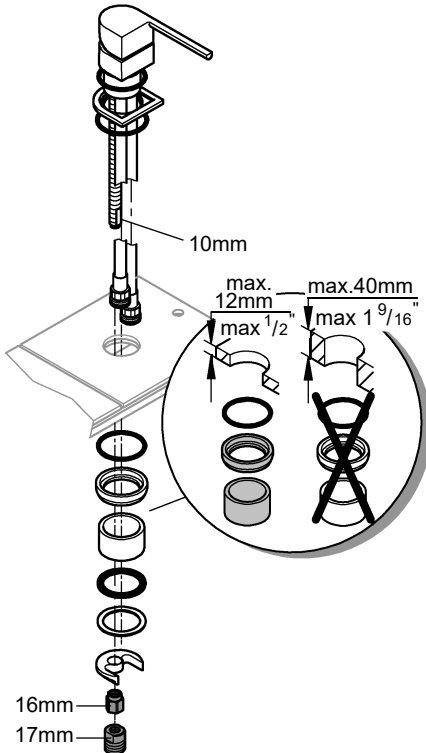

DIN  
1988

DIN EN  
806

 **bar**

max. 10  5   
0,5 1

 **psi**

max. 145  72.5   
7.25 14.5

 **°C**

max. 70°  60°

 **°F**

max. 158°  140°

32mm

\*19 332

1

2

3

4