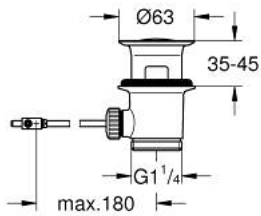

28 910 000 **AVLØPSGARNITYR 1 1/4"**

**PRODUKTBESKRIVELSE**

- Colour: chrome
- for vaskeservanter med overløp
- til servant-/bidearmaturer
- komplett
- GROHE Long-Life overflate

28 910 000 **AVLØPSGARNITYR 1 1/4"**

**RESERVEDELER** , januar 1980 – now

1: Bunnpropp, tung (Spare part-nr. 07182000)

2: Eksentrisk stang (Spare part-nr. 07052000)