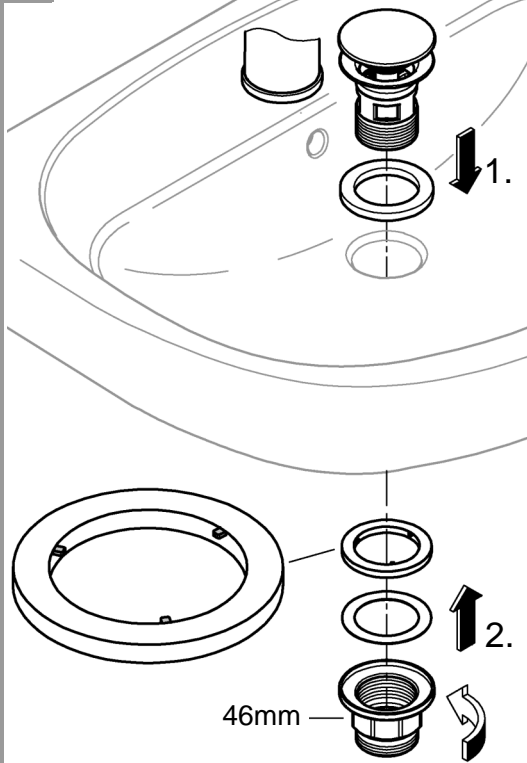

2

3

*19 017 	13mm 		07 052 180mm
			*07 341 350mm

Pure Freude
an Wasser

GROHE

D

+49 571 39 89 333
service.de@grohe.com

A