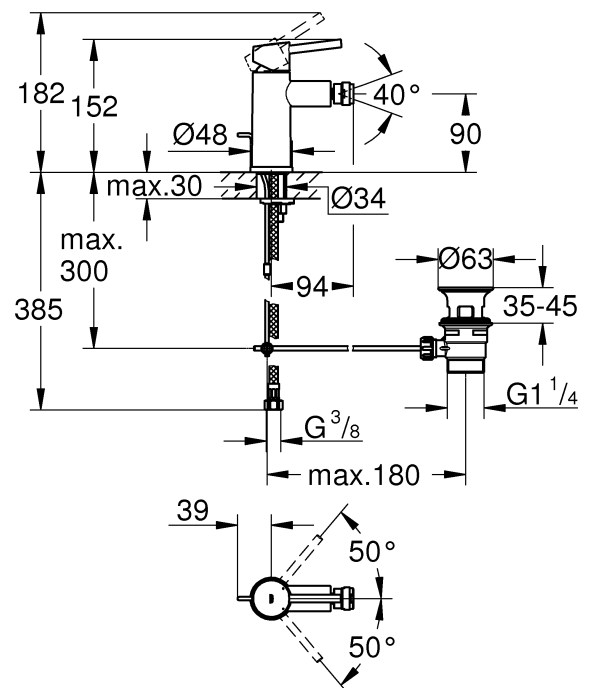

24 306

24 307

24 308

24 309

DIN
1988

DIN EN
806

1

2

2

3

*19 017 	13mm 		07 052 180mm
			*07 341 350mm

Pure Freude
an Wasser

GROHE

D

+49 571 39 89 333
service.de@grohe.com

A