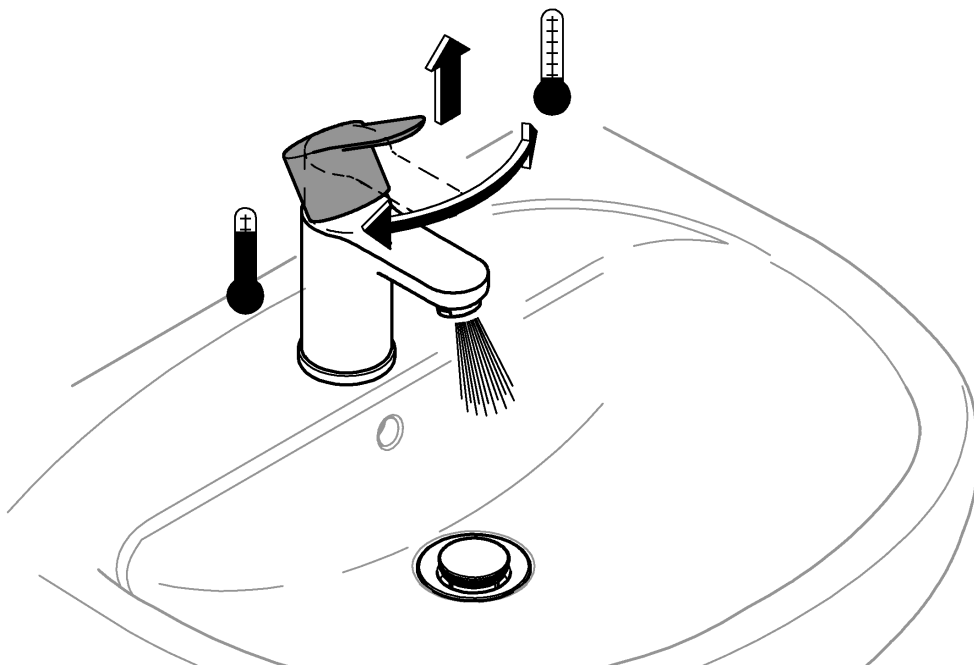

2

3

*19 017 	13mm 		07 052 180mm
			*07 341 350mm

Pure Freude
an Wasser

GROHE

D

+49 571 39 89 333
service.de@grohe.com

A