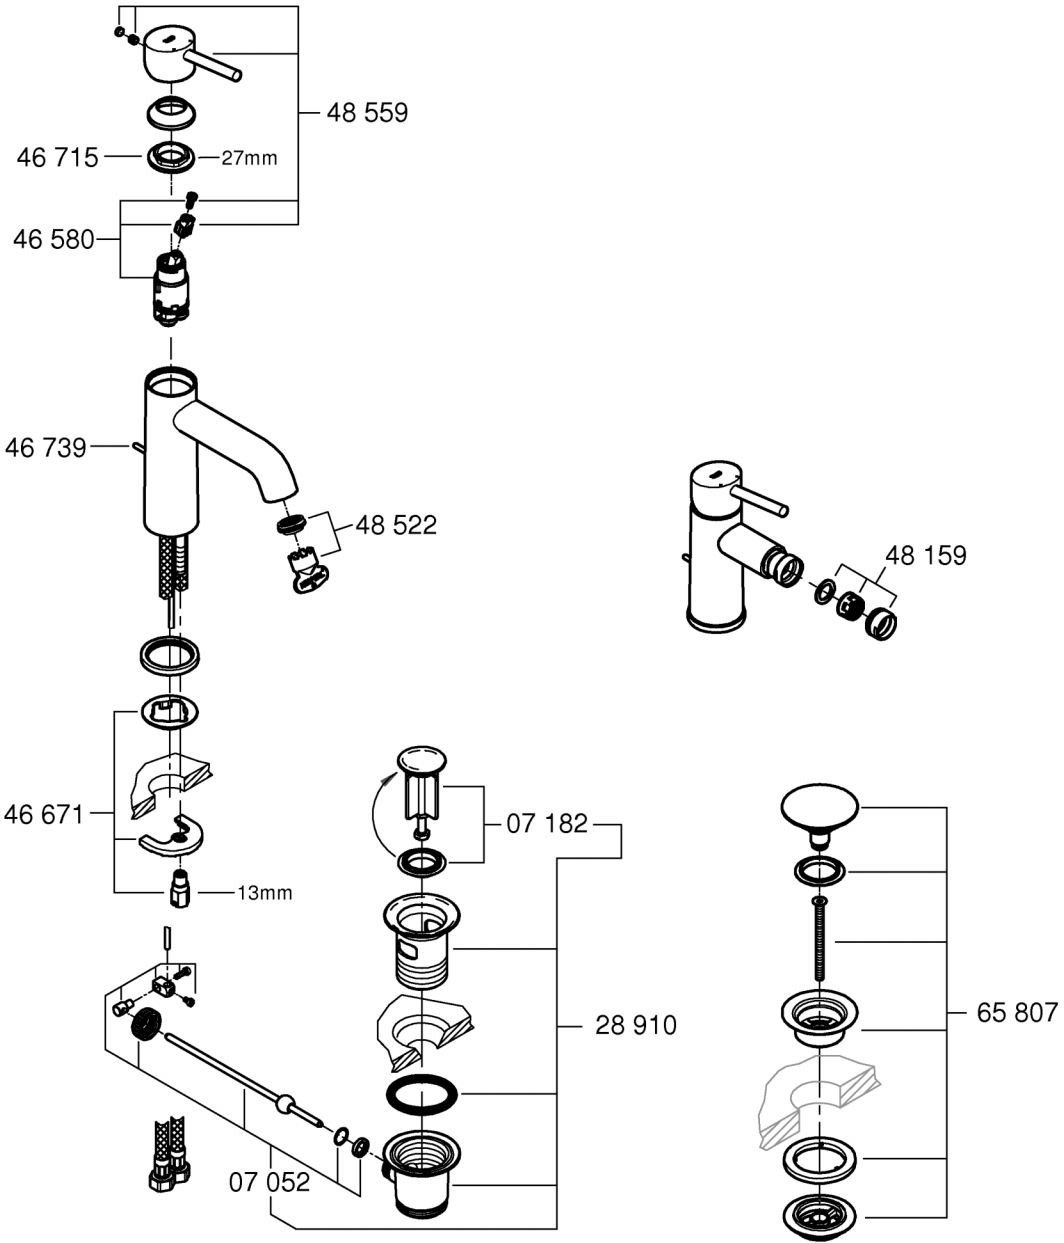

24 306

24 307

24 308

24 309

DIN
1988

DIN EN
806

1

2

2

3

*19 017 	13mm 		07 052 180mm
			*07 341 350mm

Pure Freude
an Wasser

GROHE

D

+49 571 39 89 333
service.de@grohe.com

A