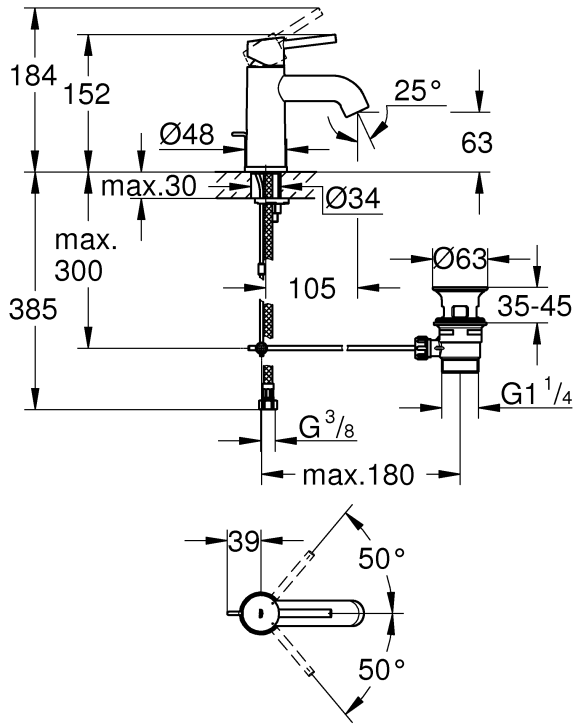

24 306

24 307

24 308

24 309

DIN
1988

DIN EN
806

1

2

2

3

*19 017 	13mm 		07 052 180mm
			*07 341 350mm

Pure Freude
an Wasser

GROHE

D

+49 571 39 89 333
service.de@grohe.com

A