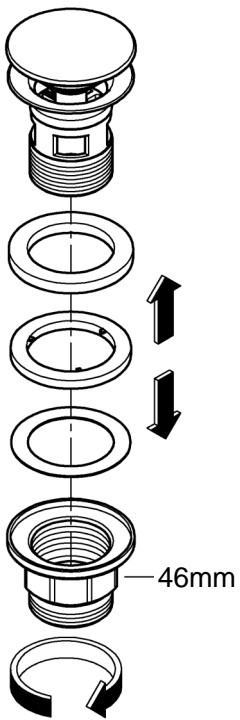

24 306

24 307

24 308

24 309

DIN
1988

DIN EN
806

1

2

2

3

*19 017 	13mm 		07 052 180mm
			*07 341 350mm

Pure Freude
an Wasser

GROHE

D

+49 571 39 89 333
service.de@grohe.com

A