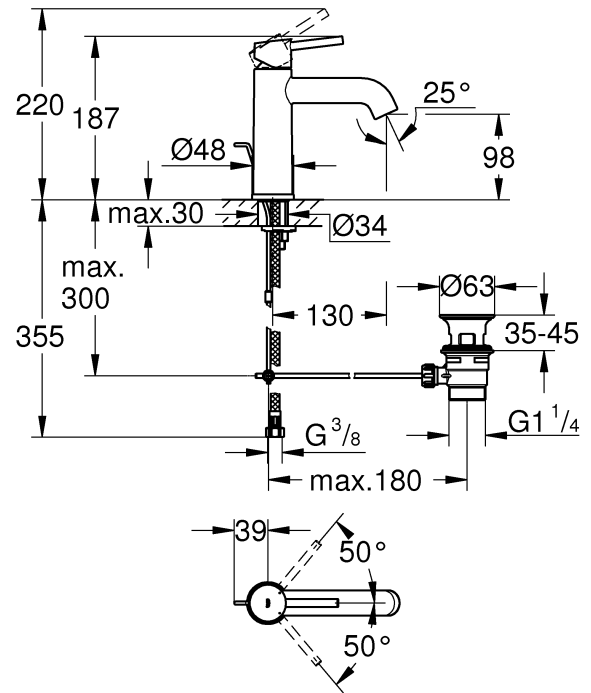

24 306

24 307

24 308

24 309

DIN
1988

DIN EN
806

1

2

2

3

*19 017 	13mm 		07 052 180mm
			*07 341 350mm

Pure Freude
an Wasser

GROHE

D

+49 571 39 89 333
service.de@grohe.com

A