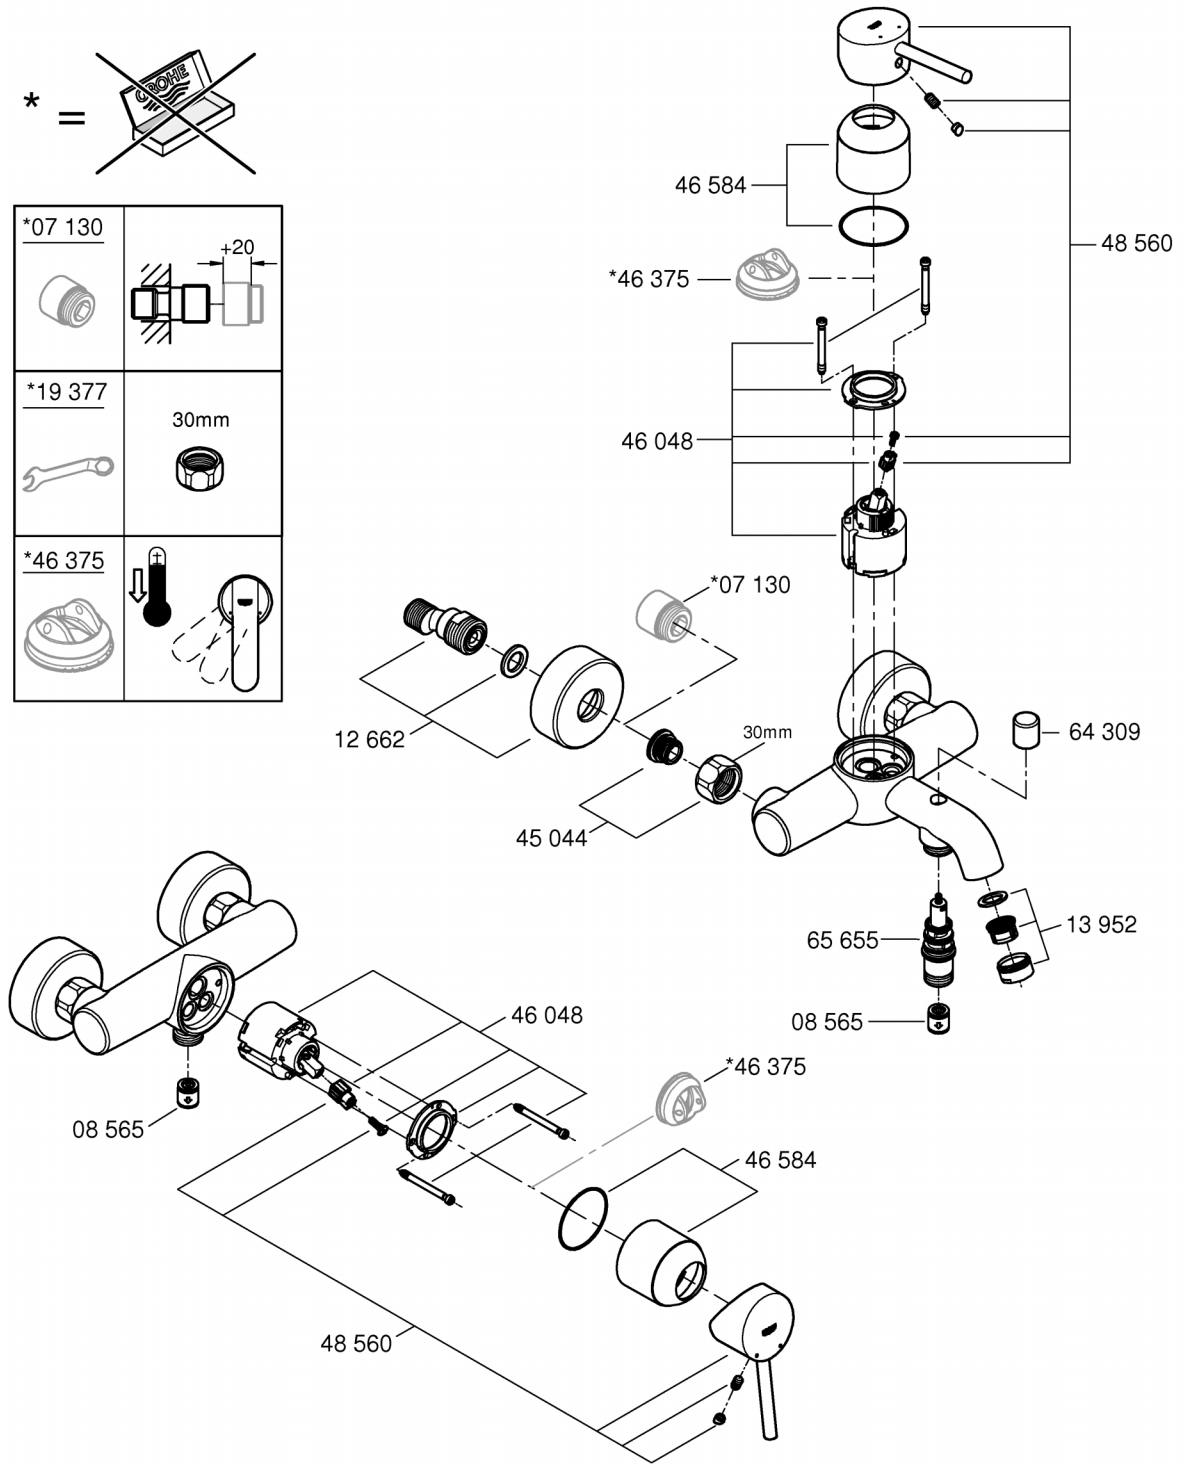

*07 130	 +20
*19 377	30mm
*46 375