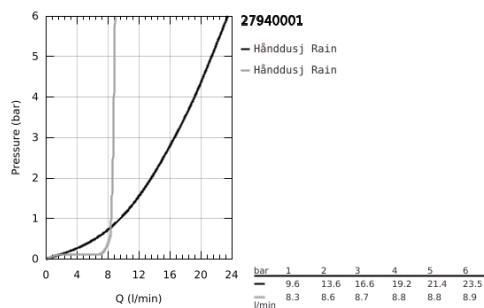

## 27 940 001 VITALIO START 110 HÅNDUSJ 1 SPRAY

### PRODUKTBESKRIVELSE

- Colour: chrome
- Rain
- GROHE Water Saving-teknologi for mindre vannforbruk
- GROHE DreamSpray perfekt strålemønster
- GROHE Long-Life overflate
- SpeedClean antikalksystem
- Inner WaterGuide - inner insulation for surface and scalding protection
- ShockProof silikonring som forhindrer ødelagte dusjhoder
- universalt monteringsystem, passer alle standard dusjslanger
- maximum flow rate (at 3 bar): 8.7 l/min
- min. trykk 1.0 bar
- velegnet til gjennomstrømsvarmer
- 5 color packaging
- Consumer edition