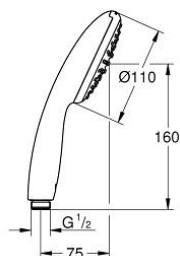

## 27 940 001 VITALIO START 110 HÅNDUSJ 1 SPRAY

### PRODUKTBESKRIVELSE

- Colour: chrome
- Rain
- GROHE Water Saving-teknologi for mindre vannforbruk
- GROHE DreamSpray perfekt strålemønster
- GROHE Long-Life overflate
- SpeedClean antikalksystem
- Inner WaterGuide - inner insulation for surface and scalding protection
- ShockProof silikonring som forhindrer ødelagte dusjhoder
- universalt monteringsystem, passer alle standard dusjslanger
- maximum flow rate (at 3 bar): 8.7 l/min
- min. trykk 1.0 bar
- velegnet til gjennomstrømsvarmer
- 5 color packaging
- Consumer edition

## 27 940 001 VITALIO START 110 HÅNDUSJ 1 SPRAY

RESERVEDELER , april 2020 – now

1: Sil (Spare part-nr. 0700200M)