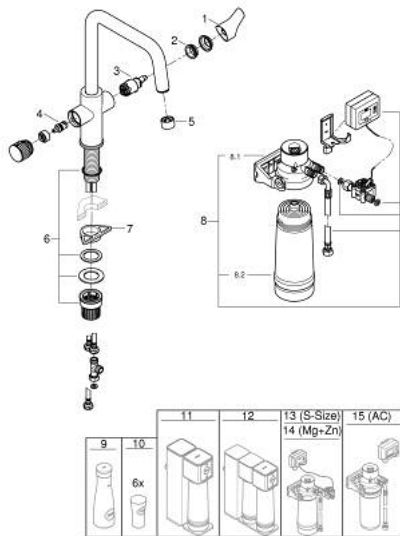

30 594 000 GROHE BLUE PURE START STARTER KIT WITH ULTRASAFE FILTER

RESERVEDELER , juli 2021 – now

- 1: lever (Spare part-nr. 48531000)
- 2: Festering (Spare part-nr. 07419000)
- 3: Patron (Spare part-nr. 46963000)
- 4: Keramisk overdel 1/2" (Spare part-nr. 48620000)
- 5: Flow kontrol (Spare part-nr. 48343000)
- 6: Monteringssett (Spare part-nr. 48477000)
- 7: Stabiliseringsplate (Spare part-nr. 05334000)
- 8: Ultrasafe filter starter set (Spare part-nr. 40876000)
- 8.1: Håndgrep (Spare part-nr. 48510000)
- 8.2: Festering (Spare part-nr. 07419000)
- 8.3: Patron (Spare part-nr. 46963000)
- 8.4: null (Spare part-nr. 48620000)
- 8.5: Flow kontrol (Spare part-nr. 48343000)
- 8.6: Festemateriell (Spare part-nr. 48384000)
- 8.7: Stabiliseringsplate (Spare part-nr. 05334000)
- 9: Glasskaraffel med lokk (Spare part-nr. 40405001)*
- 10: Vannglass (6 stk) (Spare part-nr. 40437000)*
- 11: Reverse osmosis filter starter set (Spare part-nr. 40877000)*
- 12: Reverse Osmosis med mineraliseringsfilter startsett (Spare part-nr. 40878000)*
- 13: Filter i liten størrelse, startsett (Spare part-nr. 40438001)*
- 14: Magnesium + Zinc filter starter set (Spare part-nr. 40875000)*
- 15: Activated carbon filter starter set (Spare part-nr. 41136000)*