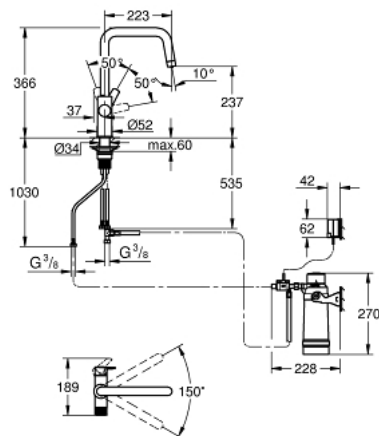

30 594 000 GROHE BLUE PURE START STARTER KIT WITH ULTRASAFE FILTER

PRODUKTBESKRIVELSE

- Colour: chrome
- består av:
  - GROHE Blue ettgreps kjøkkenbatteri med rensefilter
  - etthullsmontasje
  - C-tut
  - separat hendel for filtrert vann
  - GROHE SilkMove 28 mm keramisk patron
  - svingbar rørtut
  - svingfelt 150°
  - separate vannveier for filtrert og ikke-filtrert vann
  - fleksible tilkoblingsslanger
  - flexible QuickFix fixation
  - GROHE Blue filterhode
  - GROHE Blue Ultrasafe filter retains microplastic > 1 µm, 99.999 % of bacteria and 99,5 % of lead
  - reduserer stoffer som er ansvarlig for smak og lukt, f.eks. klor
  - filter capacity 3000 l, the filter must be replaced after 6 months of use
  - mengdemåler som måler filterets levetid inkludert 2 x AA batterier