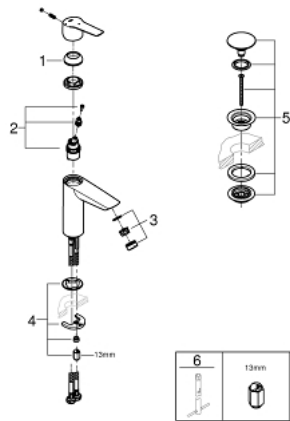

23 746 243 2 **START ETTGREPSBATTERI TIL SERVANT, DN 15**  
**M-SIZE**

**PRODUKTBESKRIVELSE**

- Colour: matte black
- etthullsmontasje
- metallhendel
- GROHE SilkMove Energy Saving Kaldstart 28 mm keramisk patron med energisparende funksjon via kaldstart
- variable justerbar volumbegrenser
- med temperaturbegrenser
- GROHE Long-Life-overflate
- GROHE Water Saving perlator 5,7 l/min
- innvendig isolerte vannveier - bly- og nikkelfri
- glatt kropp med push-open bunnventil 1 1/4"
- fleksible tilkoblingslanger
- GROHE QuickTool included

## 23 746 243 2 START ETTGREPSBATTERI TIL SERVANT, DN 15 M-SIZE

### RESERVEDELER , mars 2022 – now

- 1: cap (Spare part-nr. 461162430)
  - 2: Patron (Spare part-nr. 48518000)
  - 3: Perlator (Spare part-nr. 481592430)
  - 4: Tilskruing (Spare part-nr. 46645000)
  - 5: Push ventil med oppløftsventil (Spare part-nr. 658072430)
  - 6: Montasjenøkkel til servant, bide og batterier (Spare part-nr. 19017000)\*
- \* Optional accessories