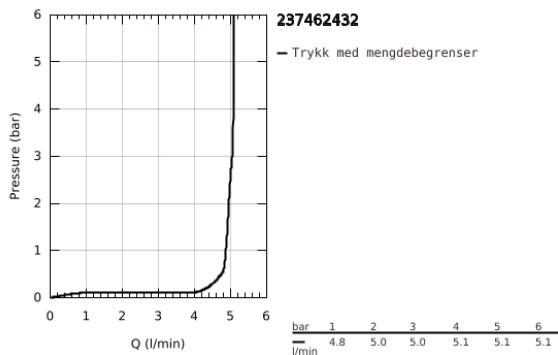

## 23 746 243 2 START ETTGREPSBATTERI TIL SERVANT, DN 15 M-SIZE