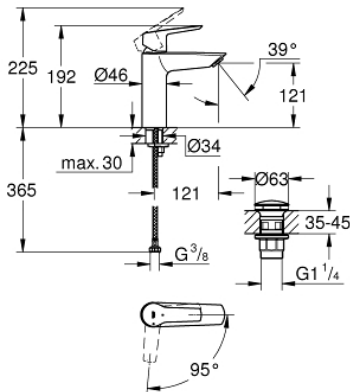

23 746 243 2 **START ETTGREPSBATTERI TIL SERVANT, DN 15**  
**M-SIZE**

**PRODUKTBESKRIVELSE**

- Colour: matte black
- etthullsmontasje
- metallhendel
- GROHE SilkMove Energy Saving Kaldstart 28 mm keramisk patron med energisparende funksjon via kaldstart
- variable justerbar volumbegrenser
- med temperaturbegrenser
- GROHE Long-Life-overflate
- GROHE Water Saving perlator 5,7 l/min
- innvendig isolerte vannveier - bly- og nikkelfri
- glatt kropp med push-open bunnventil 1 1/4"
- fleksible tilkoblingslanger
- GROHE QuickTool included

## 23 746 243 2 START ETTGREPSBATTERI TIL SERVANT, DN 15 M-SIZE

### RESERVEDELER , mars 2022 – now

- 1: cap (Spare part-nr. 461162430)
  - 2: Patron (Spare part-nr. 48518000)
  - 3: Perlator (Spare part-nr. 481592430)
  - 4: Tilskruing (Spare part-nr. 46645000)
  - 5: Push ventil med oppløftsventil (Spare part-nr. 658072430)
  - 6: Montasjenøkkel til servant, bide og batterier (Spare part-nr. 19017000)\*
- \* Optional accessories