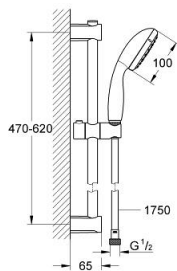

27 948 243 0 VITALIO START 100 DUSJGARNITYR 2 SPRAYER

PRODUKTBESKRIVELSE

- Colour: matte black
- består av:
 - Vitalio Start 100 hand shower 2 sprays 9.5 l/min (27 946)
 - shower rail Vitalio Universal 600 mm (27 724)
 - shower hose VitalioFlex Trend 1750 mm 1/2" x 1/2" (28 742)
 - GROHE Water Saving 5,7 l/min gjennomstrømningsbegrenser
 - GROHE DreamSpray perfekt strålemønster
 - GROHE Long-Life-overflate
 - GROHE FastFixation (justerbar avstand mellom veggholder muliggjør å bruke eksisterende festehull)
 - SpeedClean antikalksystem
 - Indre WaterGuide for lengre levetid
 - ShockProof silikonring som forhindrer ødelagte dusjhoder
 - suitable for screwing (including screws and dowels) or gluing (GROHE QuickGlue S2 41 245 000 sold separately)
 - holding force: max. 20 kg
 - the specified holding capacity is valid for static (slowly applied) load and intended use only
 - velegnet til gjennomstrømsvarmer
 - min. trykk 1.0 bar
 - 5 color packaging

27 948 243 0 VITALIO START 100 DUSJGARNITYR 2 SPRAYER

RESERVEDELER, mars 2022 – now

- 1: shower rail holder (Spare part-nr. 480952430)
 - 2: Hånddusjholder/glideelement (Spare part-nr. 121402430)
 - 3: shower rail holder (Spare part-nr. 480972430)
 - 4: Sil (Spare part-nr. 0700200M)
 - 5: Utligningsskive (Spare part-nr. 48051000)*
- * Optional accessories