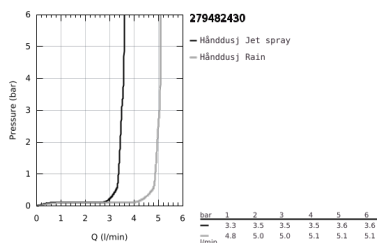

27 948 243 0 VITALIO START 100 DUSJGARNITYR 2 SPRAYER

PRODUKTBESKRIVELSE

- Colour: matte black
- består av:
 - Vitalio Start 100 hand shower 2 sprays 9.5 l/min (27 946)
 - shower rail Vitalio Universal 600 mm (27 724)
 - shower hose VitalioFlex Trend 1750 mm 1/2" x 1/2" (28 742)
 - GROHE Water Saving 5,7 l/min gjennomstrømningsbegrenser
 - GROHE DreamSpray perfekt strålemønster
 - GROHE Long-Life-overflate
 - GROHE FastFixation (justerbar avstand mellom veggholder muliggjør å bruke eksisterende festehull)
 - SpeedClean antikalksystem
 - Indre WaterGuide for lengre levetid
 - ShockProof silikonring som forhindrer ødelagte dusjhoder
 - suitable for screwing (including screws and dowels) or gluing (GROHE QuickGlue S2 41 245 000 sold separately)
 - holding force: max. 20 kg
 - the specified holding capacity is valid for static (slowly applied) load and intended use only
 - velegnet til gjennomstrømsvarmer
 - min. trykk 1.0 bar
 - 5 color packaging