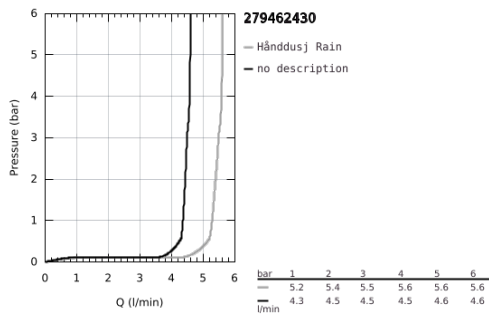

27 946 243 0 VITALIO START 100 HÅNDUSJ 2 SPRAYER

PRODUKTBESKRIVELSE

- Colour: matte black
- Rain, Jet
- GROHE Water Saving 5,7 l/min gjennomstrømningsbegrenser
- GROHE DreamSpray perfekt strålemønster
- GROHE Long-Life-overflate
- SpeedClean antikalksystem
- Indre WaterGuide for lengre levetid
- ShockProof silikonring som forhindrer ødelagte dusjhoder
- universalt monteringsystem, passer alle standard dusjslanger
- min. trykk 1.0 bar
- 5 color packaging