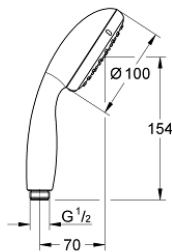

27 946 243 0 VITALIO START 100 HÅNDUSJ 2 SPRAYER

PRODUKTBESKRIVELSE

- Colour: matte black
- Rain, Jet
- GROHE Water Saving 5,7 l/min gjennomstrømningsbegrenser
- GROHE DreamSpray perfekt strålemønster
- GROHE Long-Life-overflate
- SpeedClean antikalksystem
- Indre WaterGuide for lengre levetid
- ShockProof silikonring som forhindrer ødelagte dusjhoder
- universalt monteringsystem, passer alle standard dusjslanger
- min. trykk 1.0 bar
- 5 color packaging

Pure Freude
an Wasser

27 946 243 0 VITALIO START 100 HÅNDUSJ 2 SPRAYER

RESERVEDELER , mars 2022 – now

1: Sil (Spare part-nr. 0700200M)