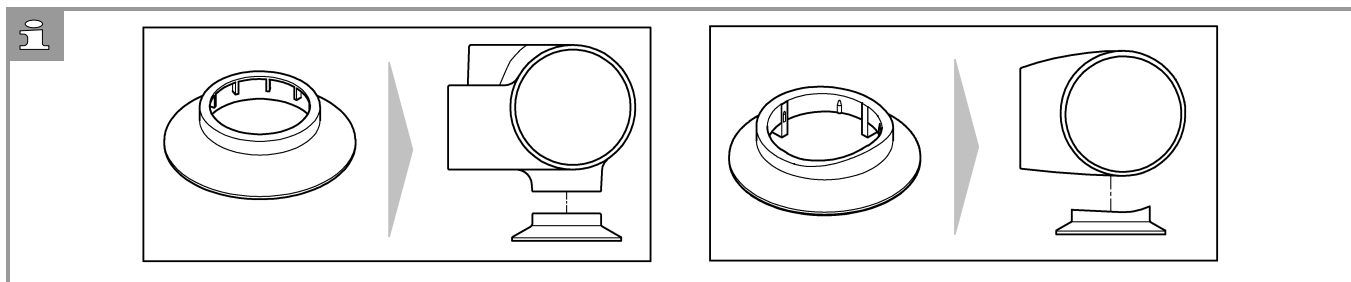

DIN 1988	 bar	 °C		
	DIN EN 806			max. 10 0,5 5 1	max. 70° 60°