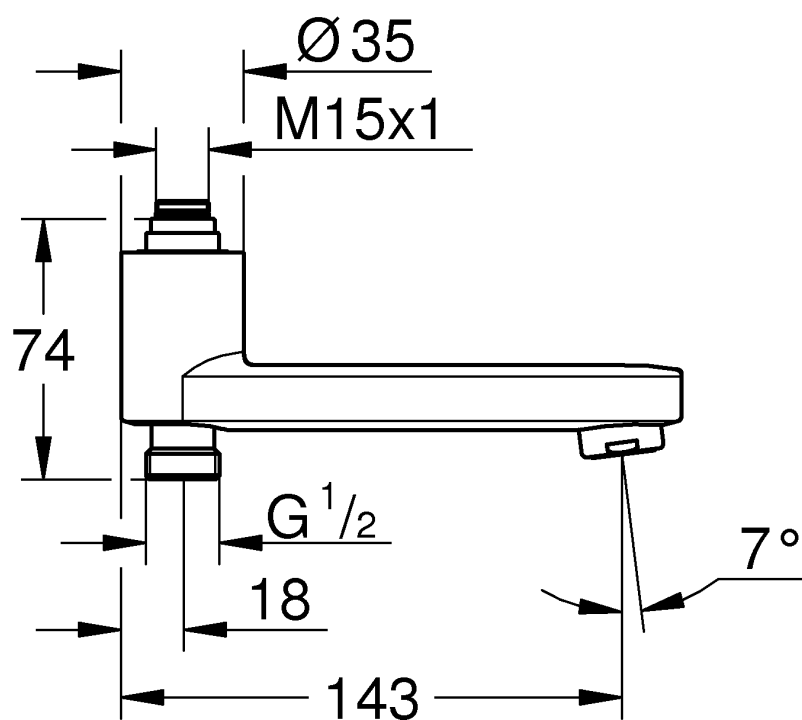

Monteringsanvisning

	SWE

Sida 1: Innehållsförteckning
Sida 1: Måtritningar
Sida 2: Monteringsanvisning
Sida 3: Sprängskiss
Sida 4: Kontaktinformation

Denna produkt er typ-godkänd:
Sintef PS3781

Accepterad
monteringsanvisning
2021:1