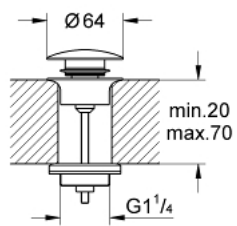

65 807 KS0 PUSH VENTIL MED OPPLØFTSVENTIL

PRODUKTBESKRIVELSE

- Colour: velvet black
- trykk for å åpne
- for vaskeservanter med overløp
- avtagbar avdekningskappe
- mulighet for å lukke
- GROHE Long-Life Shine-overflate

65 807 KS0 PUSH VENTIL MED OPPLØFTSVENTIL

RESERVEDELER , november 2007 – now

1: Nipple (Spare part-nr. 45986KS0)