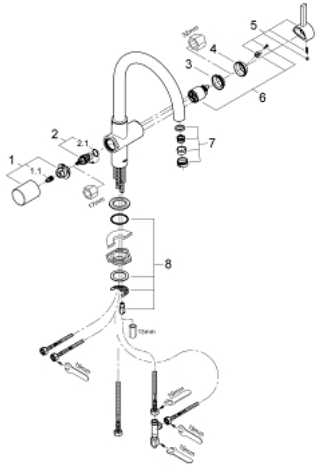

33 251 000 **GROHE BLUE PURE ETTGREPS KJØKKENBATTERI, DN 15**

**PRODUKTBESKRIVELSE**

- C-tut
- etthullsmontasje
- GROHE SilkMove 46 mm keramisk patron
- **GROHE StarLight** krom overflate
- metallhendel
- variable justerbar volumbegrenser
- svingbar rørtut
- separate vannveier for filtrert og ikke-filtrert vann
- med integrert drikkevanns-utløp
- med keramisk del for å slå av drikkevann
- perlator
- fleksible tilkoblingsslanger
- filter for drikkevann ikke inkludert i leveransen

33 251 000 **GROHE BLUE PURE ETTGREPS KJØKKENBATTERI, DN 15**

**RESERVEDELER**

- 1: Grep (Order-nr. 48020000)
- 1.1: Isolasjonsinnsats a 10 stk (Order-nr. 0538600M)
- 2: Overdel (Order-nr. 64368000)
- 2.1: O-ring Ø18,2 x Ø1,7 (Order-nr. 0392400M)
- 3: Skruring (Order-nr. 04456000)
- 4: Kappe (Order-nr. 46116000)
- 5: Håndgrep (Order-nr. 46653000)
- 6: Patron (Order-nr. 46374000)
- 7: Perlator (Order-nr. 64374000)
- 8: Tilskruing (Order-nr. 46249000)