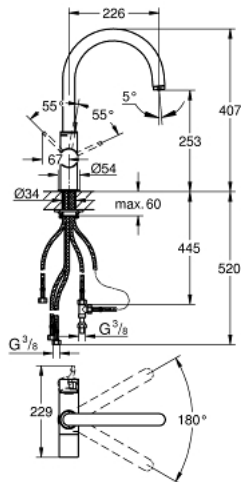

33 251 000 **GROHE BLUE PURE ETTGREPS KJØKKENBATTERI, DN 15**

**PRODUKTBESKRIVELSE**

- C-tut
- etthullsmontasje
- GROHE SilkMove 46 mm keramisk patron
- **GROHE StarLight** krom overflate
- metallhendel
- variable justerbar volumbegrenser
- svingbar rørtut
- separate vannveier for filtrert og ikke-filtrert vann
- med integrert drikkevanns-utløp
- med keramisk del for å slå av drikkevann
- perlator
- fleksible tilkoblingsslanger
- filter for drikkevann ikke inkludert i leveransen

33 251 000 **GROHE BLUE PURE ETTGREPS KJØKKENBATTERI, DN 15**

**RESERVEDELER**

- 1: Grep (Order-nr. 48020000)
- 1.1: Isolasjonsinnsats a 10 stk (Order-nr. 0538600M)
- 2: Overdel (Order-nr. 64368000)
- 2.1: O-ring Ø18,2 x Ø1,7 (Order-nr. 0392400M)
- 3: Skruring (Order-nr. 04456000)
- 4: Kappe (Order-nr. 46116000)
- 5: Håndgrep (Order-nr. 46653000)
- 6: Patron (Order-nr. 46374000)
- 7: Perlator (Order-nr. 64374000)
- 8: Tilskruing (Order-nr. 46249000)