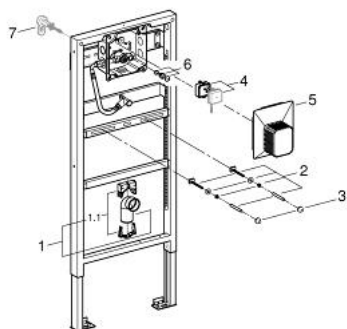

38 786 001 RAPID SL RAMME TIL URINAL MED GROHE RAPIDO U

PRODUKTBESKRIVELSE

- 1,13 m og 1,30 m konstruksjonshøyde
- **for manual trykkplate eller Tectron infrarød elektronikk 6V eller 230V**
- til forveggs- eller elementmontasje
- stålramme, pulverlakert, selvbærende
- til tørrbekledning, komplett frontmontert
- høydeinnstilbar objekttilslutninger
- med hurtig innstilling og sikring
- festemateriale
- TÜV-testet
- HT-avløpsbend DN 50
- bolt M8, med keramisk feste
- tilløpstilslutning og tilløpsgarnityr
- stoppventil for vann
- vanntrykk min 0.5 bar
- maks trykk 10 bar
- trykkspyler hjelp
- funksjonskontroll ved fabrikk
- ½" koblinger for vanntilgang
- tilkoblingsboks for strøm 230 V
- installasjonsboks med pakning
- inspeksjonsluke som kuttes etter montering, med dimensjon 116 x 144 mm
- For montering på veggen, bestill veggbeslag 38 558 00M (selges separat)

38 786 001 **RAPID SL RAMME TIL URINAL MED GROHE RAPIDO U**

RESERVEDELER

- 1: Outlet elbow 2" (Order-nr. 42943000)
- 1.1: Holder for outlet elbow (Order-nr. 42236000)
- 2: Threaded bolt (Order-nr. 43078000)
- 3: Feste (Order-nr. 4307500M)
- 4: Transformer connecting box (Order-nr. 42279000)
- 5: Inspeksjonsluke (Order-nr. 66838000)
- 6: forsperre (Order-nr. 43392000)
- 7: Vegginkel (Order-nr. 3855800M)*