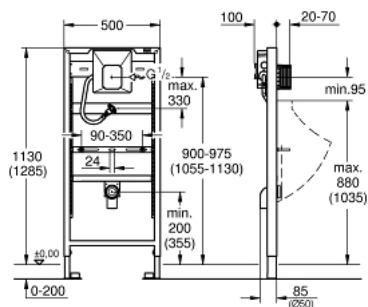

38 786 001 RAPID SL RAMME TIL URINAL MED GROHE RAPIDO U

PRODUKTBESKRIVELSE

- 1,13 m og 1,30 m konstruksjonshøyde
- **for manual trykkplate eller Tectron infrarød elektronikk 6V eller 230V**
- til forveggs- eller elementmontasje
- stålramme, pulverlakert, selvbærende
- til tørrbekledning, komplett frontmontert
- høydeinnstilbar objekttilslutninger
- med hurtig innstilling og sikring
- festemateriale
- TÜV-testet
- HT-avløpsbend DN 50
- bolt M8, med keramisk feste
- tilløpstilslutning og tilløpsgarnityr
- stoppventil for vann
- vanntrykk min 0.5 bar
- maks trykk 10 bar
- trykkspyler hjelp
- funksjonskontroll ved fabrikk
- ½" koblinger for vanntilgang
- tilkoblingsboks for strøm 230 V
- installasjonsboks med pakning
- inspeksjonsluke som kuttes etter montering, med dimensjon 116 x 144 mm
- For montering på veggen, bestill veggbeslag 38 558 00M (selges separat)

38 786 001 **RAPID SL RAMME TIL URINAL MED GROHE RAPIDO U**

RESERVEDELER

- 1: Outlet elbow 2" (Order-nr. 42943000)
- 1.1: Holder for outlet elbow (Order-nr. 42236000)
- 2: Threaded bolt (Order-nr. 43078000)
- 3: Feste (Order-nr. 4307500M)
- 4: Transformer connecting box (Order-nr. 42279000)
- 5: Inspeksjonsluke (Order-nr. 66838000)
- 6: forsperre (Order-nr. 43392000)
- 7: Vegginkel (Order-nr. 3855800M)*