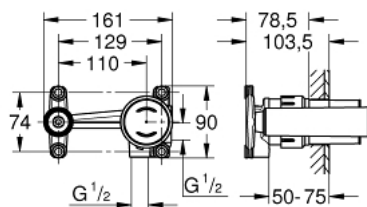

23 429 000 JOYSTICK MIXER 1/2", INNVENDIG DEL

PRODUKTBESKRIVELSE

- til 2-hulls servantbatteri
- uten utvendig montasjesett
- GROHE FeatherControl Joystick-patron
- innbygging i vegg
- installasjonsmal
- DR-messinglegering
- min. trykk 1.0 bar
- muliggjør vanntetting av veggkonstruksjon rundt den skjulte kroppen
- med tetningsmuffe

23 429 000 **JOYSTICK MIXER 1/2", INNVENDIG DEL**

RESERVEDELER, august 2013 – now

1: Patron (Spare part-nr. 46907000)