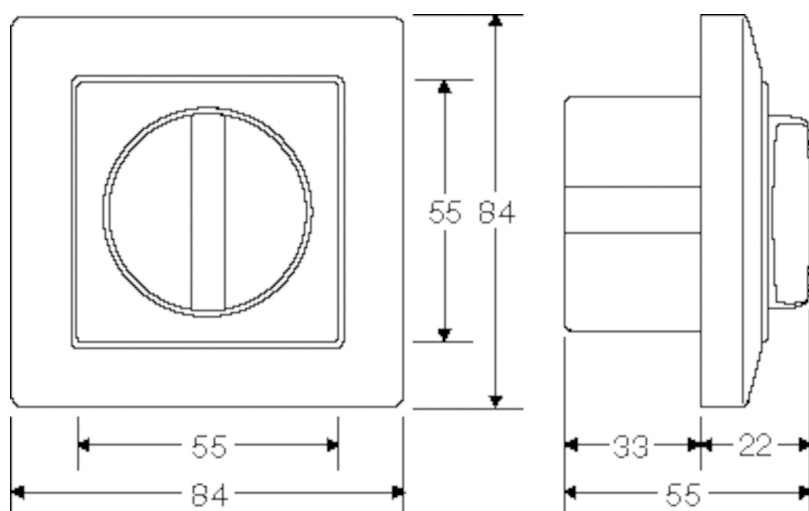

KOBLINGSSKJEMA

1

P1

2

P2

MÅLSKISSE

SPESIFIKASJONER

Utganger: 16A ved 230Vac 2-polet sluttekontakt

Tidsområde: 0 - 120 minutter

Farge: Polarhvit

Kapsling: IP20