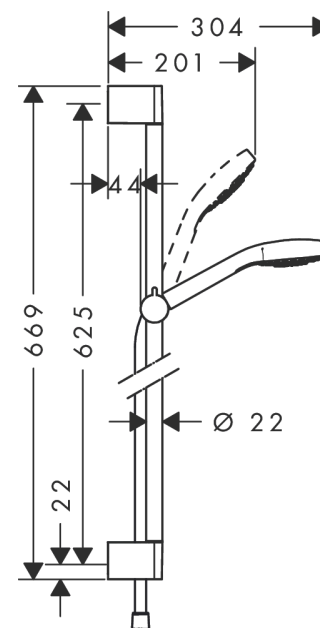

Croma Select E**Dusjsett Vario med dusjstang 65 cm**Overflater: **hvit/krom** Art. nr. : **26582400****Beskrivelse****Informasjon**

- består av: hånddusj, dusjstang, dusjslange, glider
- dusjhodestørrelse: 110 mm
- stråletype: TurboRain, IntenseRain, Rain
- velg stråle komfortabelt med Select-knapp
- kuleledd i tilkobling for å hindre at dusjslangen krøller seg sammen
- dusjholderens vinkel kan justeres med 45°
- maksimal gjennomstrømningsmengde ved 3 bar: 15 l/min
- veggfester av plast

Artikkeldetaljer

NRF-no.	4245153
Pris ekskl. moms	1.355,00 NOK
Pris inkl. moms*	1.693,75 NOK

Teknologi**Produktbilde****Måltegning****Gjennomstrømningsdiagram**

Forbruksverdiene måles ved normal bruk med tilhørende armatur (temostat/blandebatteri/innmurt ventil).

Croma Select E
Dusjsett Vario med dusjstang 65 cm
Overflater: hvit/krom Art. nr. : 26582400

Monteringseksempel