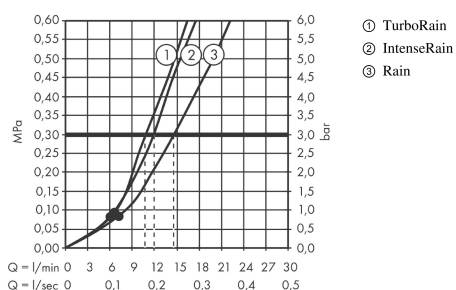

Gjennomstrømningsdiagram

Forbruksverdiene måles ved normal bruk med tilhørende armatur (temostat/blandebatteri/innmurt ventil).