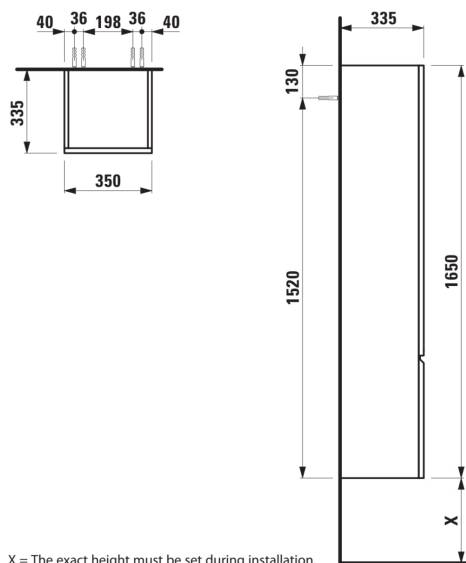

LAUFEN PRO S

Høyskap, med 4 glasshyller - døren hengslet
venstre side

#SIZE_TEXT

Length	350 mm
Width	335 mm
Height	1650 mm

#colour_and_finish

463 Hvit matt

Dørtype : Hengslet

Kombinasjon av dører og skuffer : 1 dør

Nettovekt (kg) : 36,1

Installasjonstype : Vegghengt

Kompatible ben : 2 ben

Justerbare ben

Møbelkonfigurasjon : Dører

#techdrawings_text

X = The exact height must be set during installation.