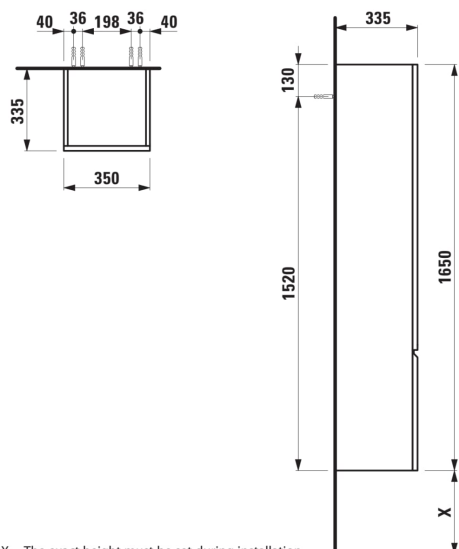

LAUFEN PRO S

Høyskap, med 4 glasshyller - døren hengslet høyre side

DIMENSJONER

Lengde	350 mm
Bredde	335 mm
Høyde	1650 mm

FARGE OG FINISH

463 Hvit matt

SPESIFIKASJON TEKST

Hoveddelen/front - MDF trekt med PVC folie, integrert aluminium håndtak foran, 1 dør, 4 glasshyller (justerbare)

MONTERINGS TILBEHØR INKLUDERT

Installasjonssett, artikkelnr. 49665.0

Dørtype : Hengslet

Installasjonstype : Vegghengt

Justerbare ben

Kombinasjon av dører og skuffer : 1 dør

Kompatible ben : 2 ben

Møbelkonfigurasjon : Dører

Nettovekt (kg) : 36,1

TEKNISKE TEGNINGER

SAMENLIGNAR BAR MED

Fot sett (2 deler)

H4831000960041

Fot sett (2 deler)

H4831010960041

Fot sett (2 deler)