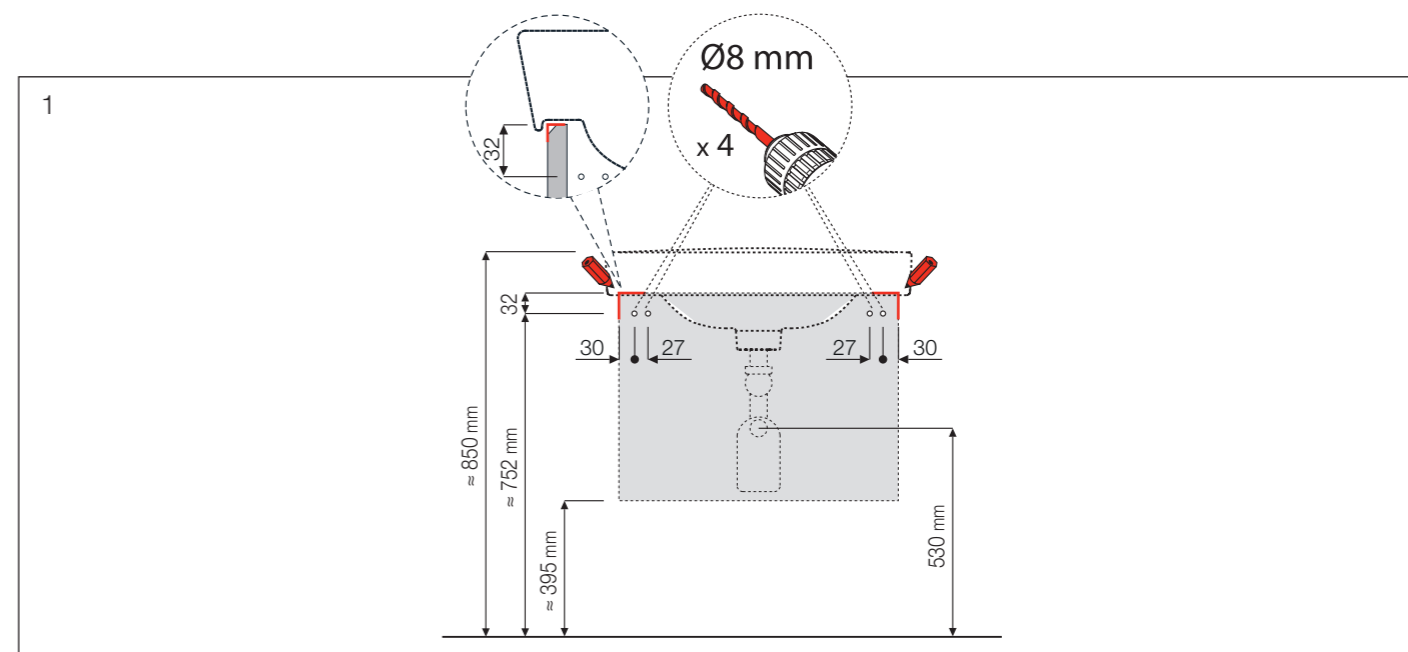

DE/FR/IT/EN/ES/NL/CS/LT/PL/HU/RU/BG