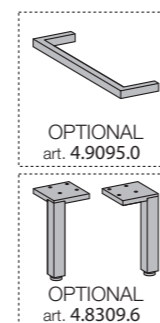

LAUFEN

Laufen Bathrooms AG
Wahlenstrasse 46
CH-4242 Laufen, Switzerland
www.laufen.com

01/18 4.9648.9.095.00