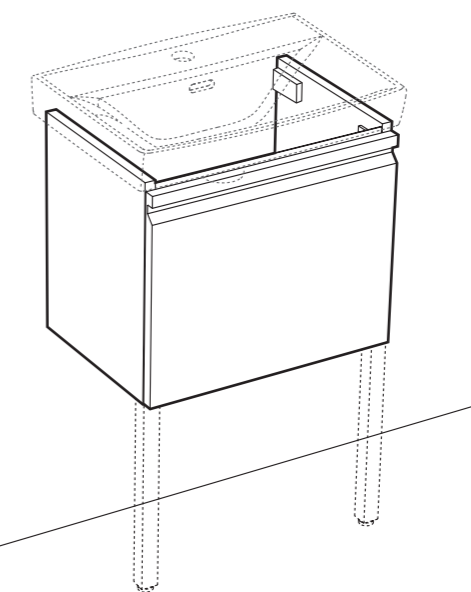

LAUFEN

4.8301.7/8

PRO N

Garantie/Haftung nur bei Montage gemäss Anleitung.
 Responsabilité/garantie à condition d'observer les instructions de montage.
 Garanzia valida solo se si rispettano le istruzioni di montaggio.
 The warranty/liability only applies when installation is effected as per the instructions.
 La garantía solamente será válida si se siguen las instrucciones de instalación.
 Garantie/aansprakelijkheid uitsluitend van kracht indien volgens de instructies is geïnstalleerd.
 Záruka a ručení za vady jsou poskytovány za podmínky, že montáž je provedena v souladu s tímto návodem.
 Garantija taikoma tik tuo atveju, kai montavimas yra atliktas tiksliai pagal instrukciją.
 Gwarancja obejmuje wyrób jedynie wówczas gdy montaż został przeprowadzony zgodnie z instrukcją.
 Szavatosság/jótállás csak az útmutató szerinti szerelés esetén.
 Мы предоставляем гарантию и несем ответственность, только если монтаж произведен в соответствии с инструкцией по монтажу.
 Гаранцията/отговорността е валидна само когато монтажът е изпълнен както е указано в инструкцията.