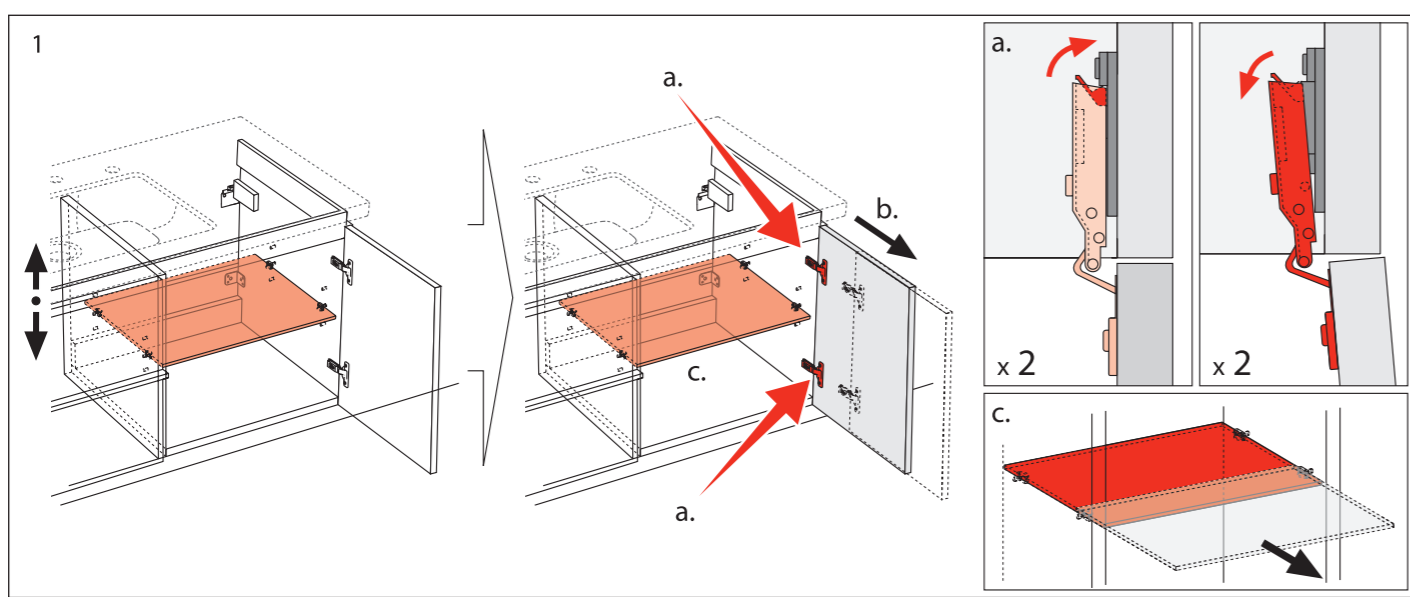

LAUFEN

4.0114.1/2 4.0121.1/2 4.0142.1/2 4.0144.1/2 4.0126.1/2 4.0131.1/2 4.0136.1/2

CASE for Living Square

Garantie/Haftung nur bei Montage gemäss Anleitung.
 Responsabilité/garantie à condition d'observer les instructions de montage.
 Garanzia valida solo se si rispettano le istruzioni di montaggio.
 The warranty/liability only applies when installation is effected as per the instructions.
 La garantía solamente será válida si se siguen las instrucciones de instalación.
 Garantie/aansprakelijkheid uitsluitend van kracht indien volgens de instructies is geïnstalleerd.
 Záruka a ručení za vady jsou poskytovány za podmínky, že montáž je provedena v souladu s tímto návodem.
 Garantija taikoma tik tuo atveju, kai montavimas yra atliktas tiksliai pagal instrukciją.
 Gwarancja obejmuje wyrob jedynie wówczas gdy montaż zostã przeprowadzony zgodnie z instrukcją.
 Szavatosság/jótállás csak az útmutató szerinti szerelés esetén.
 Мы предоставляем гарантию и несем ответственность, только если монтаж произведен в соответствии с инструкцией по монтажу.
 Гаранцията/отговорността е валидна само когато монтажът е изпълнен както е указано в инструкцията.