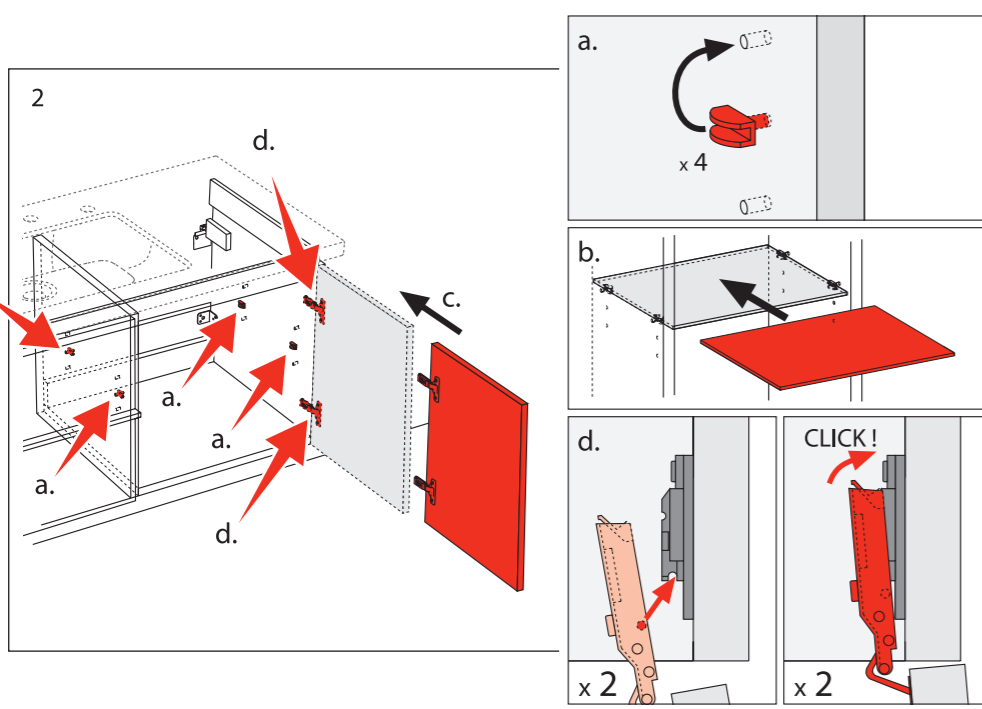

LAUFEN

4.0114.1/2 4.0121.1/2 4.0142.1/2 4.0144.1/2 4.0126.1/2 4.0131.1/2 4.0136.1/2

CASE for Living Square

Garantie/Haftung nur bei Montage gemäss Anleitung.
 Responsabilité/garantie à condition d'observer les instructions de montage.
 Garanzia valida solo se si rispettano le istruzioni di montaggio.
 The warranty/liability only applies when installation is effected as per the instructions.
 La garantía solamente será válida si se siguen las instrucciones de instalación.
 Garantie/aansprakelijkheid uitsluitend van kracht indien volgens de instructies is geïnstalleerd.
 Záruka a ručení za vady jsou poskytovány za podmínky, že montáž je provedena v souladu s tímto návodem.
 Garantija taikoma tik tuo atveju, kai montavimas yra atliktas tiksliai pagal instrukciją.
 Gwarancja obejmuje wyrob jedynie wówczas gdy montaż zostã przeprowadzony zgodnie z instrukcją.
 Szavatosság/jótállás csak az útmutató szerinti szerelés esetén.
 Мы предоставляем гарантию и несем ответственность, только если монтаж произведен в соответствии с инструкцией по монтажу.
 Гаранцията/отговорността е валидна само когато монтажът е изпълнен както е указано в инструкцията.