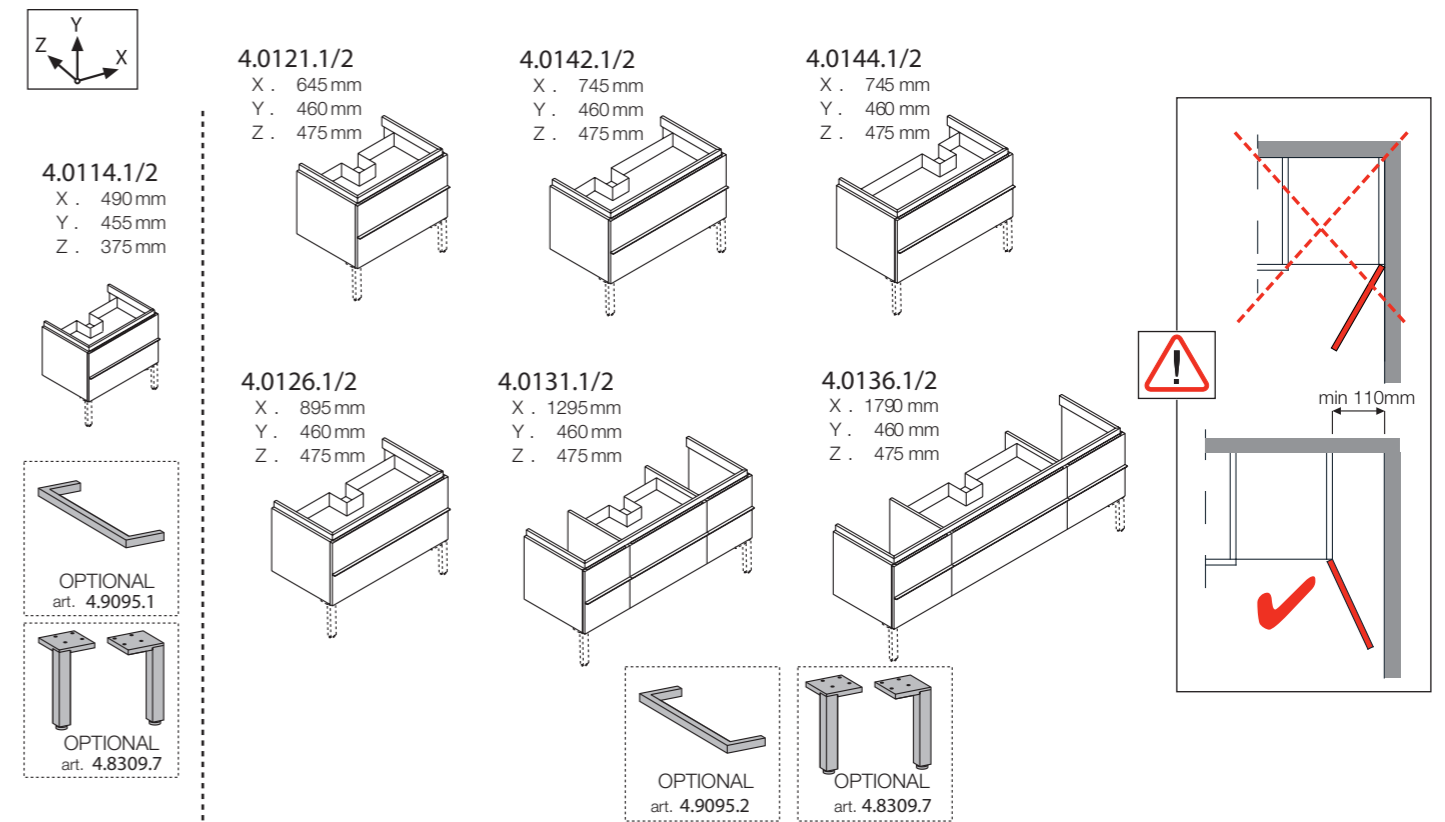

LAUFEN

4.0114.1/2 4.0121.1/2 4.0142.1/2 4.0144.1/2 4.0126.1/2 4.0131.1/2 4.0136.1/2

CASE for Living Square

Garantie/Haftung nur bei Montage gemäss Anleitung.
 Responsabilité/garantie à condition d'observer les instructions de montage.
 Garanzia valida solo se si rispettano le istruzioni di montaggio.
 The warranty/liability only applies when installation is effected as per the instructions.
 La garantía solamente será válida si se siguen las instrucciones de instalación.
 Garantie/aansprakelijkheid uitsluitend van kracht indien volgens de instructies is geïnstalleerd.
 Záruka a ručení za vady jsou poskytovány za podmínky, že montáž je provedena v souladu s tímto návodem.
 Garantija taikoma tik tuo atveju, kai montavimas yra atliktas tiksliai pagal instrukciją.
 Gwarancja obejmuje wyrob jedynie wówczas gdy montaż zostã przeprowadzony zgodnie z instrukcją.
 Szavatosság/jótállás csak az útmutató szerinti szerelés esetén.
 Мы предоставляем гарантию и несем ответственность, только если монтаж произведен в соответствии с инструкцией по монтажу.
 Гаранцията/отговорността е валидна само когато монтажът е изпълнен както е указано в инструкцията.