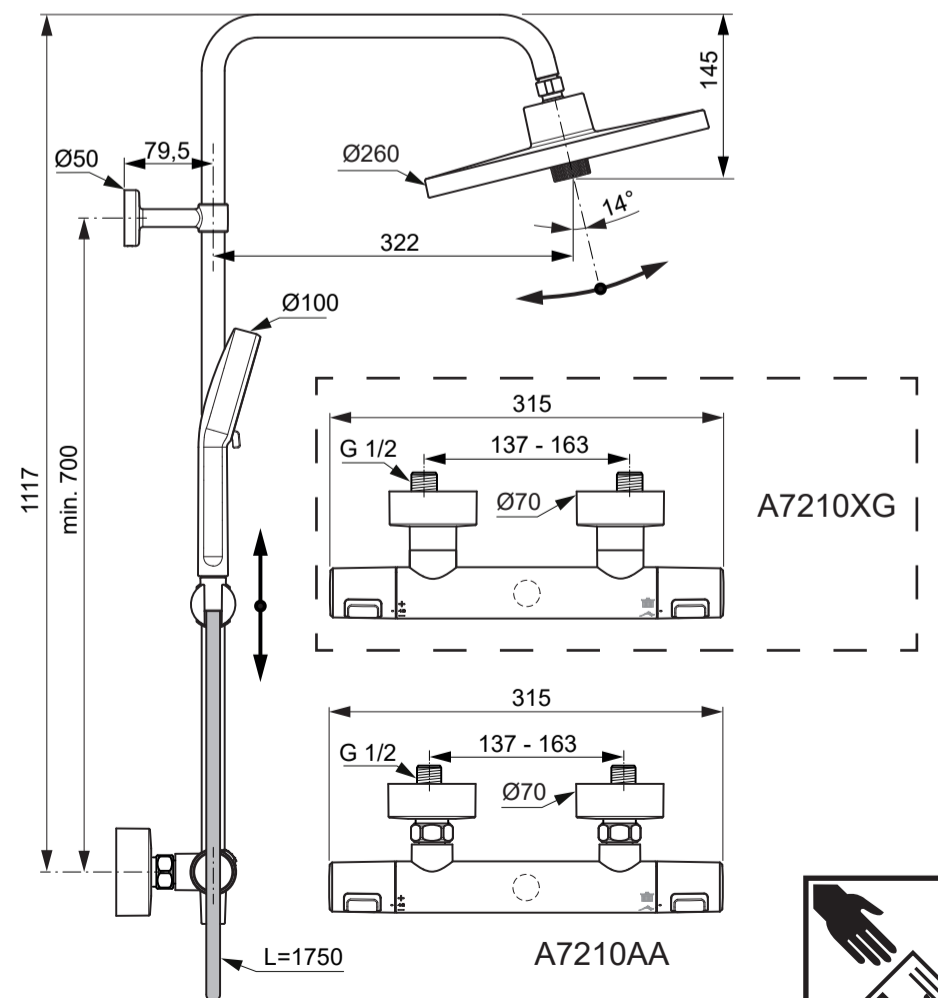

Pos.	Part No.
1	A 861 370 XX
2	A 861 371 NU
3	A 861 375 NU
4	A 861 376 NU
5	A 861 374 NU
6	A 861 372 NU
7	B 960 242 AA
	B 961 016 XG
8	A 861 385 NU
	A 861 542 XG
9	BE175 XX
10	BD 580 XX
	1100 mm
11	A 861 377 XG
	1000 mm
	A 861 330 AA

12	B 960 976 AA
13	A 861 331 XX
14	BD 581 XX
15	A 861 379 XX
	150 mm
	A 861 380 XX
	300 mm
16	A 861 383 AA
17	A 861 508 XX

Ideal Standard

CERATHERM T25+
A 7210 ..

0124 / A 869 095
 Made in Germany

Ideal Standard International NV
 Corporate Village - Gent Building
 Da Vincilaan 2
 1935 Zaventem
 Belgium