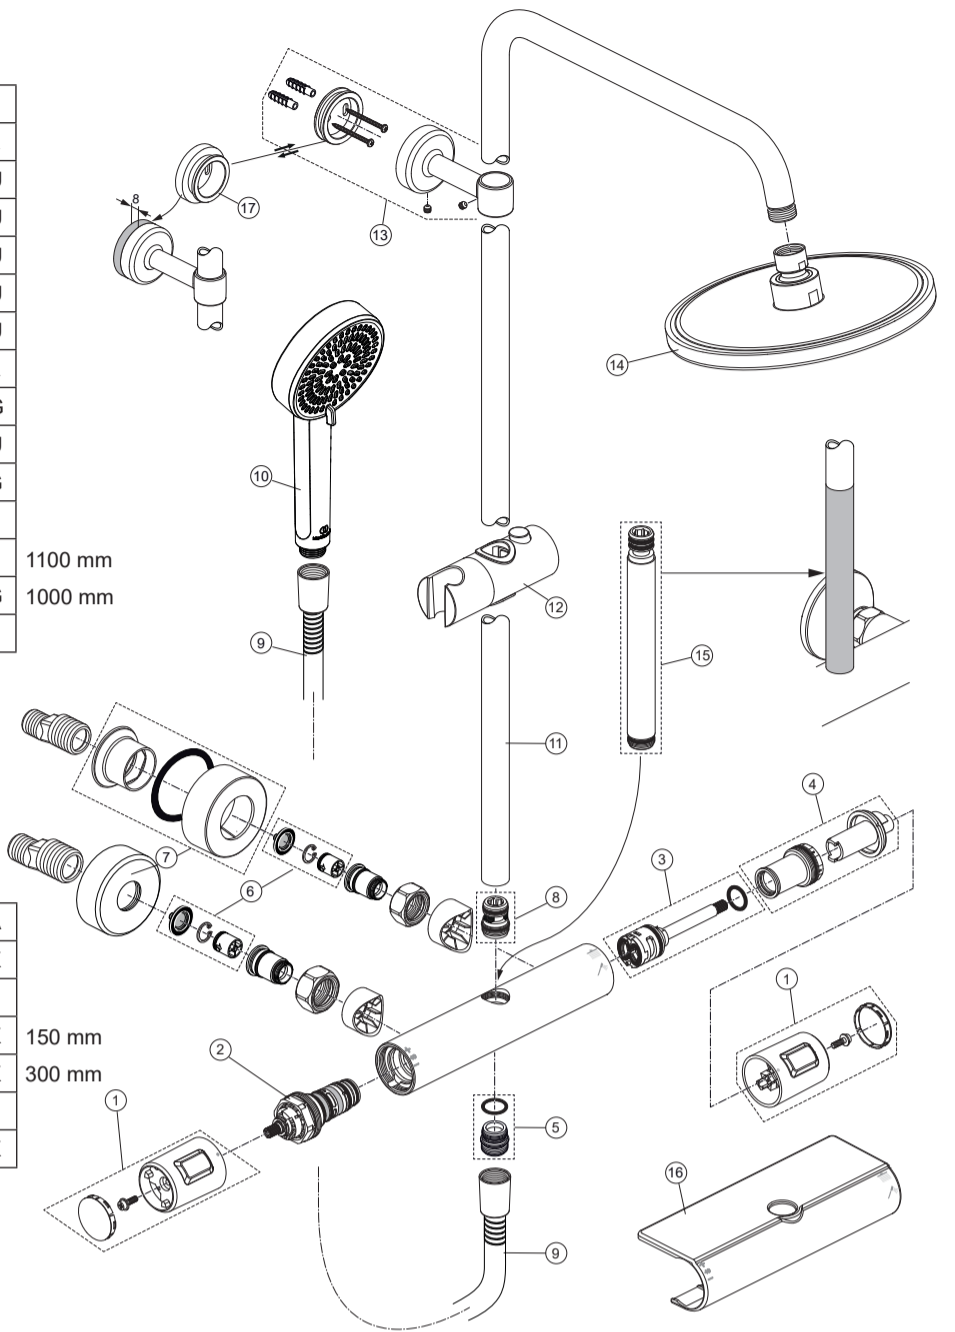

Spare Parts / Ersatzteile / Pièces de recharge / Pezzi di Ricambio / Piezas de requesto /
 Parte de reposição / Reserveonderdelen / Reservdelar / Reservedeler / Varaosat /
 Vraosat / Varahlutir / Ανταλλακτικά / Yedek Parçalar / Náhradní díly / Náhradné diely /
 Nadomestni deli / Резервни части / Zapczęści / Części Zapasowe / Piese de schimb /
 Rendelhető alkatrészek / Запасні частини / Reservni delovi / Резервни делови /
 Резервни делови / Atsarginių dalių / Tellitavad varuosad / Rezervju daļi

Pos.	Part No.
1	A 861 370 XX
2	A 861 371 NU
3	A 861 375 NU
4	A 861 376 NU
5	A 861 374 NU
6	A 861 372 NU
7	B 960 242 AA
	B 961 016 XG
8	A 861 385 NU
	A 861 542 XG
9	BE175 XX
10	BD 580 XX
	1100 mm
11	A 861 377 XG
	1000 mm
	A 861 330 AA

12	B 960 976 AA
13	A 861 331 XX
14	BD 581 XX
15	A 861 379 XX
	150 mm
	A 861 380 XX
	300 mm
16	A 861 383 AA
17	A 861 508 XX

Ideal Standard

CERATHERM T25+
A 7210 ..

0124 / A 869 095
 Made in Germany

Ideal Standard International NV
 Corporate Village - Gent Building
 Da Vincilaan 2
 1935 Zaventem
 Belgium