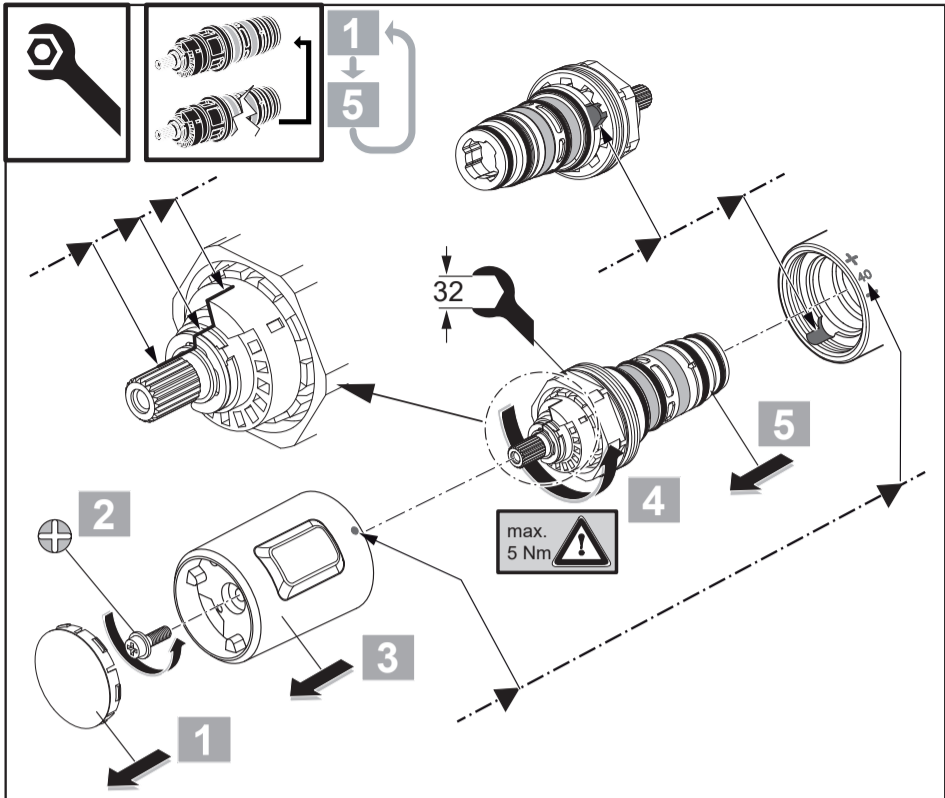

Pos.	Part No.
1	A 861 370 XX
2	A 861 371 NU
3	A 861 375 NU
4	A 861 376 NU
5	A 861 374 NU
6	A 861 372 NU
7	B 960 242 AA
	B 961 016 XG
8	A 861 385 NU
	A 861 542 XG
9	BE175 XX
10	BD 580 XX
	1100 mm
11	A 861 377 XG
	1000 mm
	A 861 330 AA

12	B 960 976 AA
13	A 861 331 XX
14	BD 581 XX
15	A 861 379 XX
	150 mm
	A 861 380 XX
	300 mm
16	A 861 383 AA
17	A 861 508 XX

Ideal Standard

CERATHERM T25+
A 7210 ..

0124 / A 869 095
 Made in Germany

Ideal Standard International NV
 Corporate Village - Gent Building
 Da Vincilaan 2
 1935 Zaventem
 Belgium