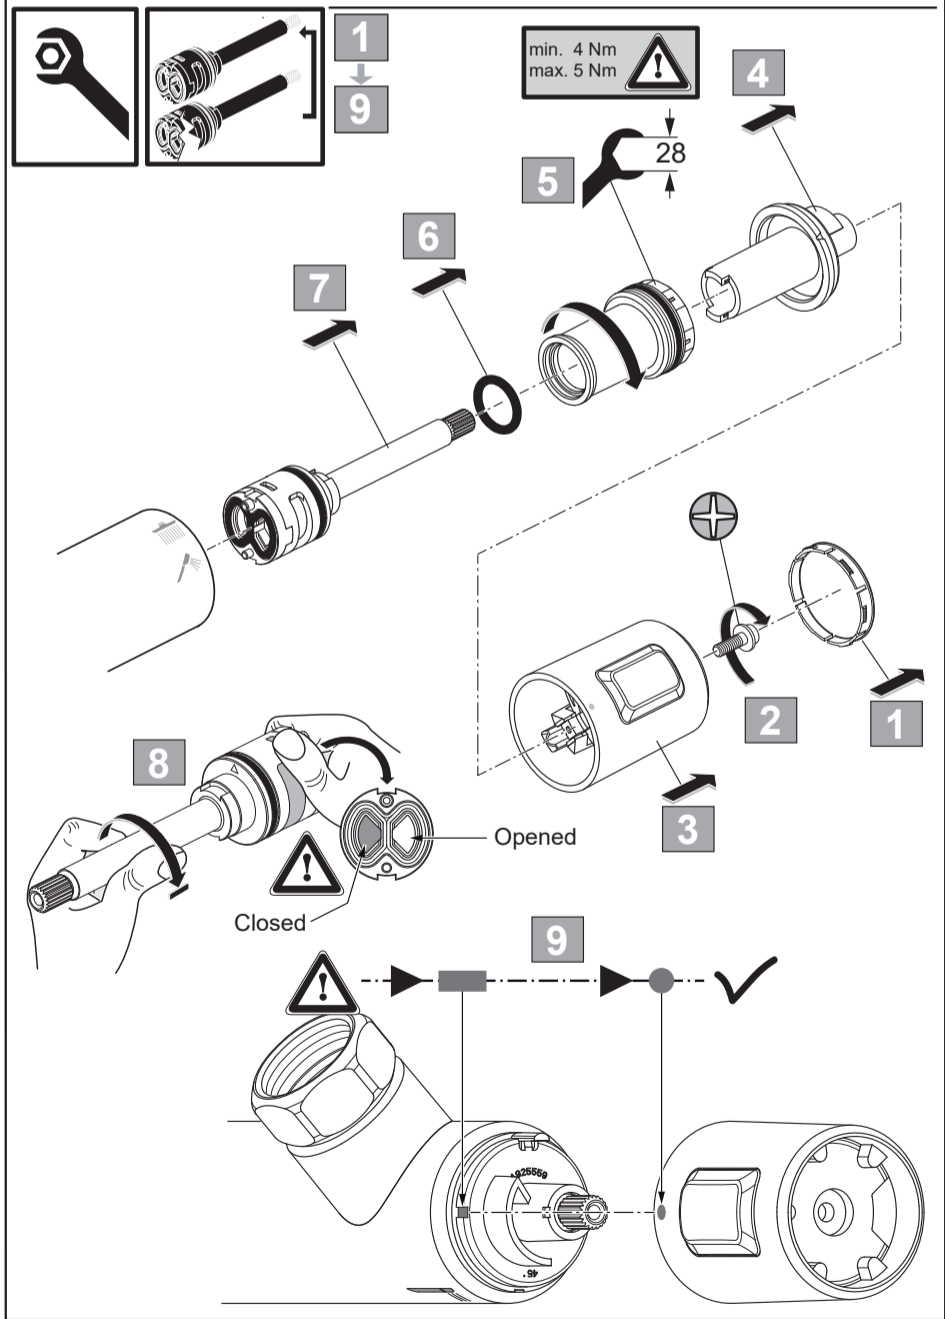

Pos.	Part No.
1	A 861 370 XX
2	A 861 371 NU
3	A 861 375 NU
4	A 861 376 NU
5	A 861 374 NU
6	A 861 372 NU
7	B 960 242 AA
	B 961 016 XG
8	A 861 385 NU
	A 861 542 XG
9	BE175 XX
10	BD 580 XX
	1100 mm
11	A 861 377 XG
	1000 mm
	A 861 330 AA

12	B 960 976 AA
13	A 861 331 XX
14	BD 581 XX
15	A 861 379 XX
	150 mm
	A 861 380 XX
	300 mm
16	A 861 383 AA
17	A 861 508 XX

Ideal Standard

CERATHERM T25+
A 7210 ..

0124 / A 869 095
 Made in Germany

Ideal Standard International NV
 Corporate Village - Gent Building
 Da Vincilaan 2
 1935 Zaventem
 Belgium