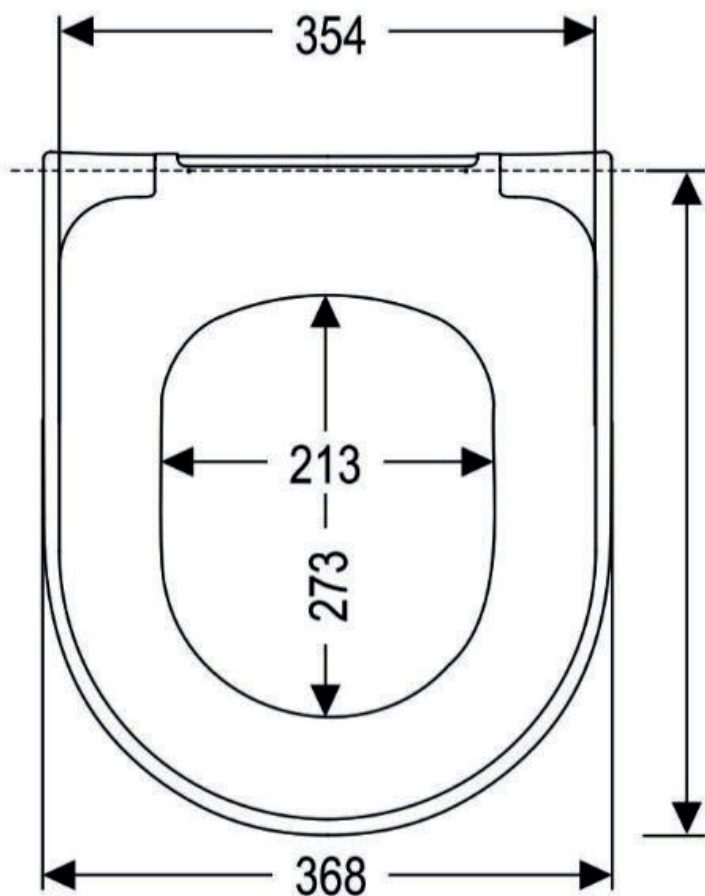

Bacan toiletsæde

Varenr.:
333221

VVS-nr.:
614800300

Materiale:

PVC

Farve:

Hvid

Beslag farve:

Flo gulvstående toilet - 321102

Flo gulvstående toilet - 321102T

LAVABO®

Model højde:
50,0 mm