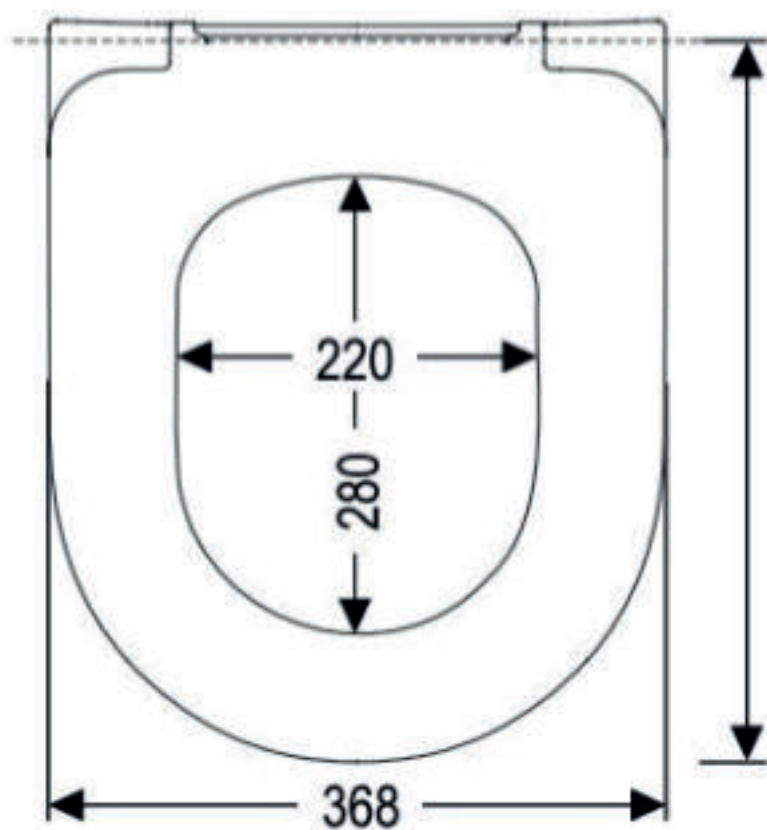

Flo gulvstående toiletter

Flo væghængte toiletter

File 2.0 væghængte toiletter

Glomp gulvstående toilet - 321108MH

Glomp BTW gulvstående toilet - 321109MH

Glomp væghængt toilet - 311409MH

LAVABO®

Model højde:
57,1 mm