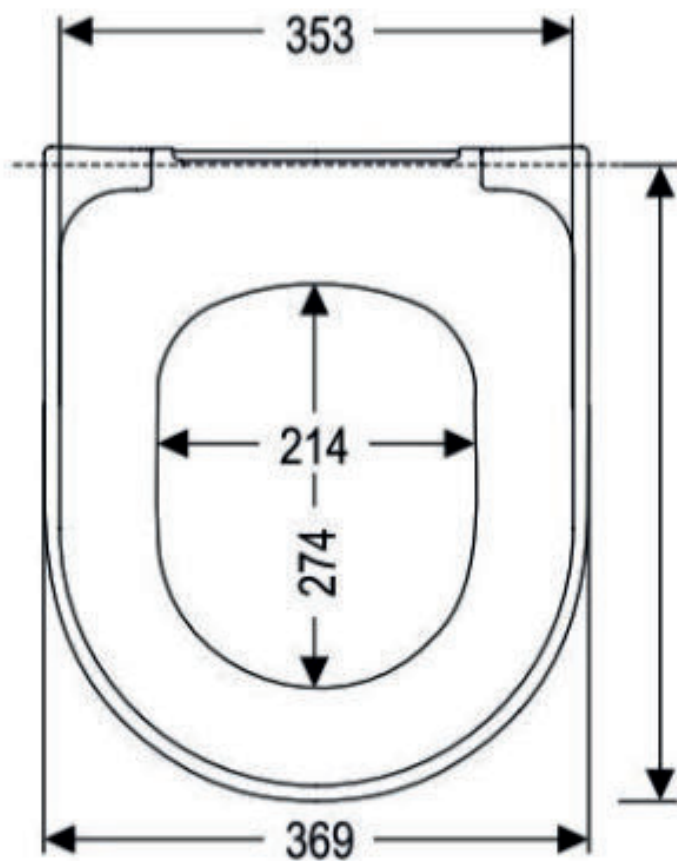

# Calla toiletsæde

Varenr.:  
333160

VVS-nr.:  
614800100

Materiale:

PVC

Farve:

Hvid

Beslag farve:

# LAVABO®

Model højde:  
**56,6 mm**