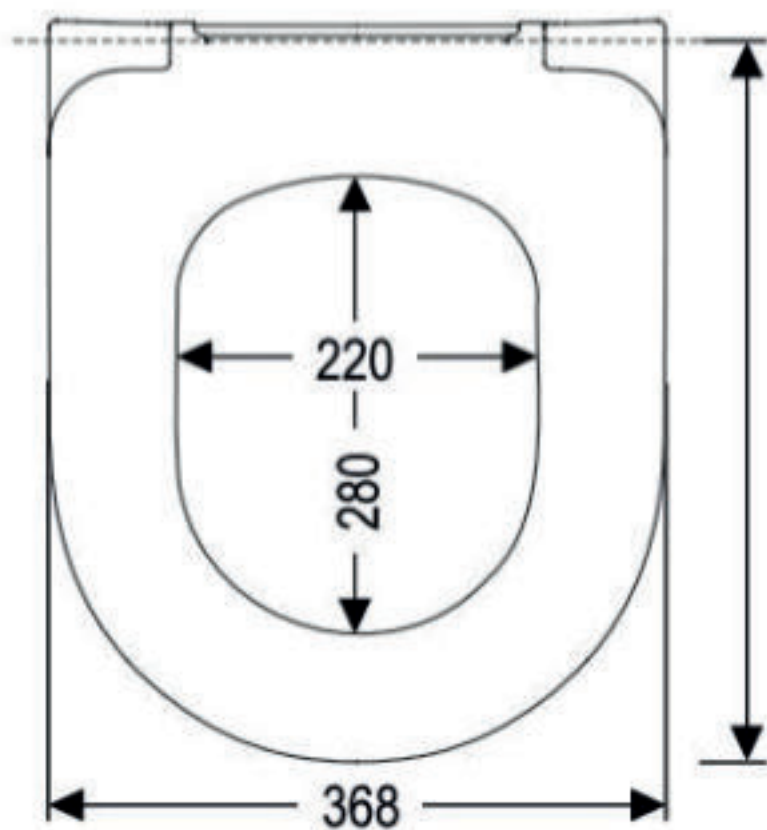

Ray toiletsæde

Varenr.: 333241
VVS-nr.: 614800600

Materiale: PVC
Farve: Hvid
Beslag farve: Krom
Soft Close: Ja
TakeOff funktion: Ja
Vægt: 2,8 kg

Passer til:
Flo gulvstående toiletter
Flo væghængte toiletter
File 2.0 væghængte toiletter
Glomp gulvstående toilet - 321108
Glomp BTW gulvstående toilet - 321109
Glomp væghængt toilet - 311409

LAVABO®

Model højde:
57,1 mm