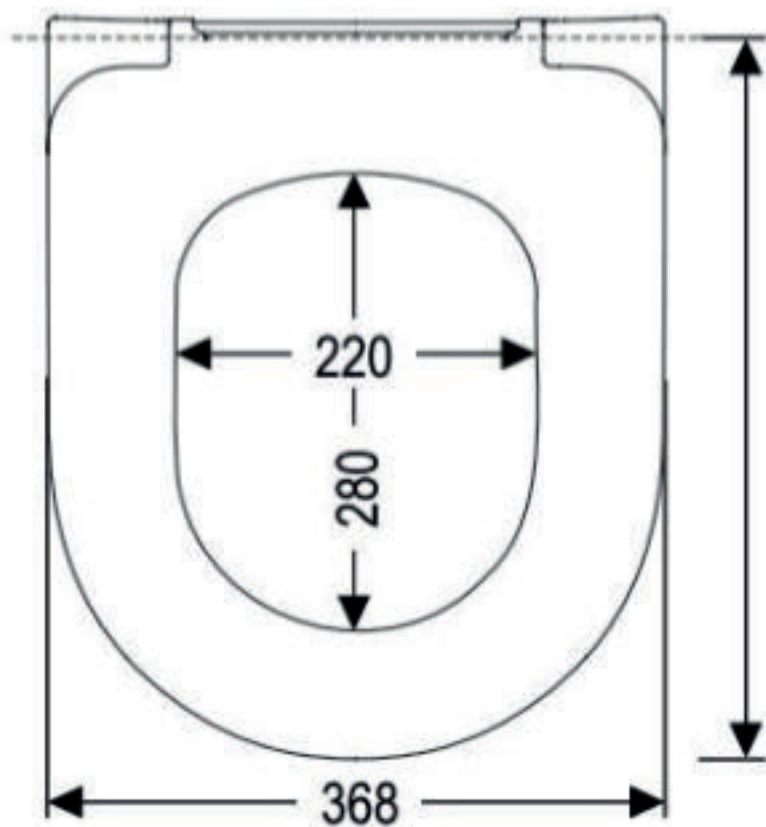

Model højde:
57,1 mm