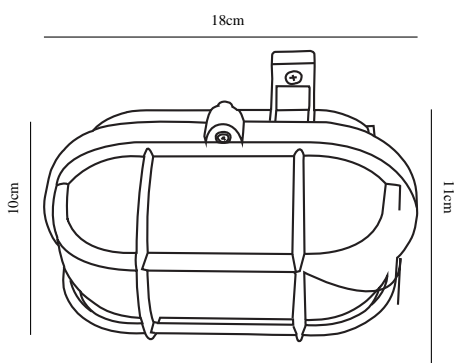

SKOTLAMPE | VEGGLAMPE | SORT

17051003

nordlux®

Spenning (V): 230 Volt

IP-grad: IP44

Maksimal lysstyrke (W): 60W

Klasse (Klasse 1, Klasse 2,

Klasse 3): Klasse 2 (Dobbelt isolert)

Pæresokkel: E27

Parallellkobling: True

Farge: Sort

Bredde (cm): 10

Lengde (cm): 18

Projeksjon (cm): 11

EAN: 4017506013331

TUN: 5909319

Artikkelnummer: 17051003

Stk. per master box: 4

Høyde på salgseske (cm): 11

Bredde på salgseske (cm): 12

Dybde på salgseske (cm): 18

Volum i salgseske m³: 0.0024

Produktets nettovekt (kg): 0.44

Primært materiale: Plast

Sekundært materiale: Glas

• Innebygd parallellkobling

Skot vegglampe fra Nordlux til utendørsbruk er en klassisk lampe i et tidløst design. Skot er en av de mest brukte utendørslampene på grunn av sin enkelhet og anvendelighet. Bruk den i garasjen, på gjerdet eller ved inngangsdøren.