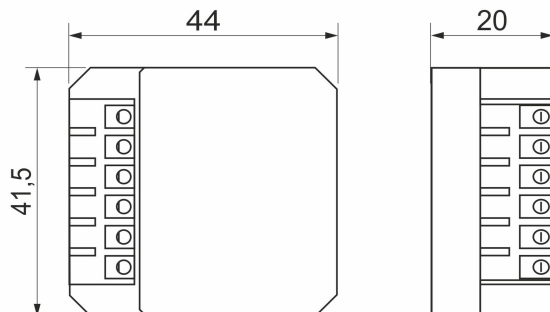

AstroDim MM7523 Mi.Control

Variant: AstroDim BT150 MM7523 Mi.Control Pille

Art.nr: LA1150BT

El.nr: 1400139

INFORMASJON

AstroDim BT150 MM7523 Mi.Control er et moderne 1-polt astrour med opptil 150W faseavsnitt dimming, 100 minneplasser og opptil 10 års gangreserve. Uret har all den funksjonalitet du forventer fra et Micro Matic astrour. Foruten minnefunksjon og min/maks-verdi kan selvfølgelig lysnivå stilles individuelt for hvert program/hendelse man programmerer slik at man oppnår komfortabelt lysnivå og eventuelt reduserer lysforurensing. Programmering gjøres via integrert Bluetooth med Mi.Control appen som er fritt tilgjengelig i App Store og Google Play. Det er mulig å fjernstyre uret innenfor en rekkevidde på om lag 10 meter innendørs. Uret har en 230V bryterinnngang som gjør det mulig å betjene med ekstern bryter hvor et kort trykk skrur av/på, og lengre trykk dimmer ned/opp tilsvarende betjeningen på søsterproduktet MM7692. AstroDim MM7523 monteres i veggboкс eller takboкс.

KOBLINGSSKJEMA

MÅLSKISSE

SPESIFIKASJONER

Maks belastning LED: 150

Astroforskyvning : +/- 90 min

Gangreserve: Ca 10 år

Utganger: 10A

Kapsling: IP20

Mål (B x H x D): 41,4x44x20mm

Driftsspenning: 230VAC 50Hz

Systemkrav: Android 7.0/iOS 12.0 eller nyere

Materiale: Selvslukkende termoplast

Programplasser : 100

Egetforbruk: 0,3W

Omgivelsestemperatur: -25 til +45°C