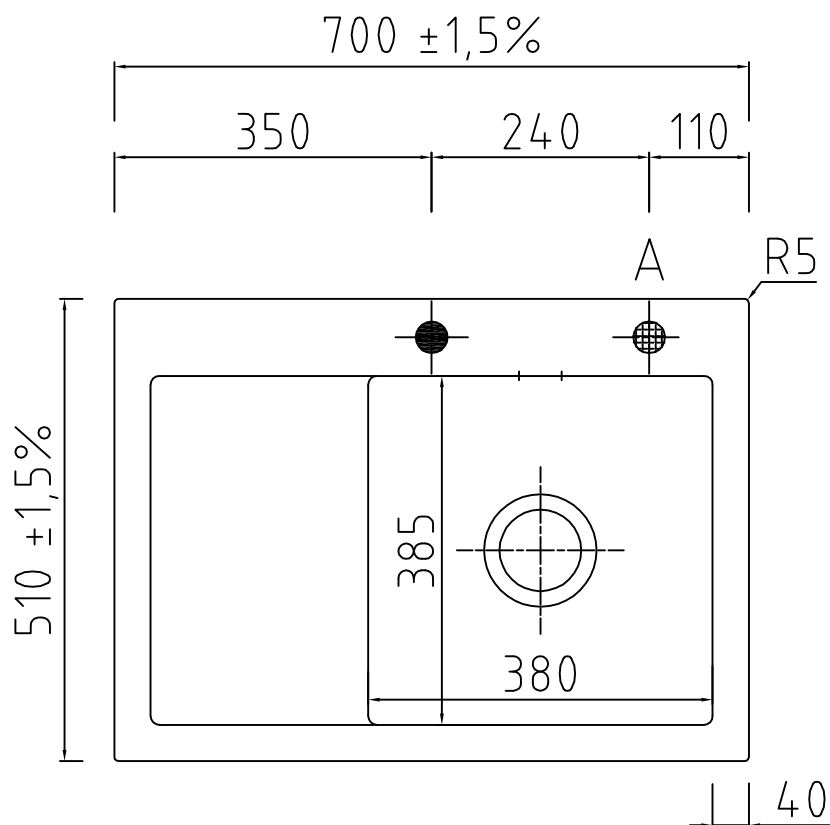

Mera 70 køkkenvask

LAVABO®

Varenr.:
11058

VVS-nr.:
689353070

| | |
|-----------------------|-----------------|
| Materiale: | Keramik |
| Farve: | Hvid |
| Overflade: | Glaseret, blank |
| Skabsbredde: | 450 mm |
| Monteringsmulighed: | Nedfældning |
| Hanehul: | Ja |
| Overløb: | Ja |
| Bundventil medfølger: | Ja, i krom |
| Bakke: | Ja, til venstre |

Leveres med Ø35 mm hanehul.
Ønskes yderlige hul (Pos A)
angives dette ved bestilling.
Leveringstid 3-4 uger