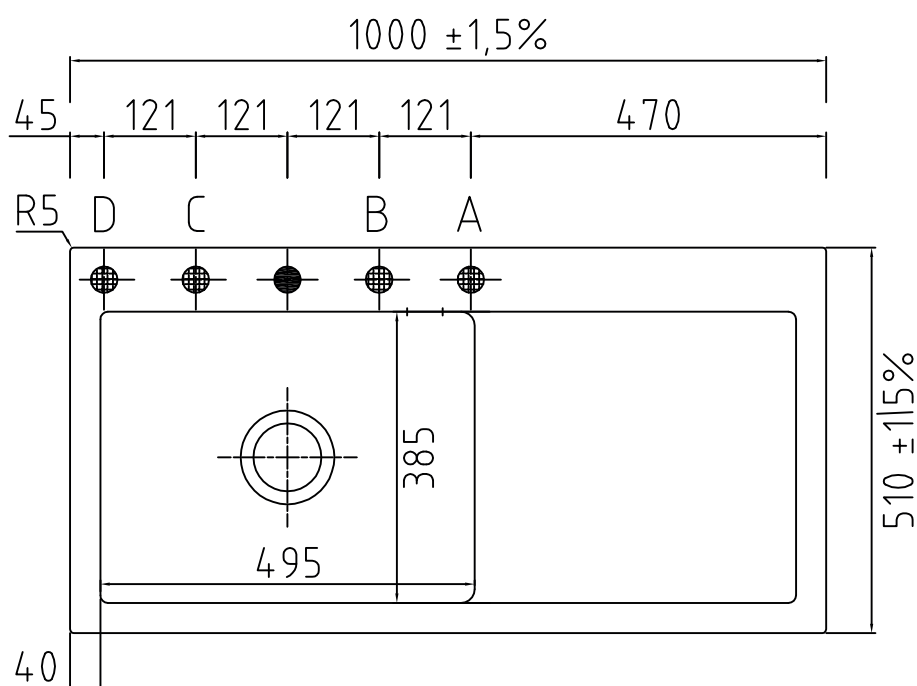

Mera 100 SL køkkenvask

LAVABO®

Varenr.:
11065

VVS-nr.:
682773540

Materiale:	Keramik
Farve:	Blank hvid
Overflade:	Glaseret, blank
Monteringsmulighed:	Nedfældning
Min. skabsbredde:	600 mm
Hanehul:	Ja
Overløb:	Ja
Bundventil medfølger:	Ja, i krom
Bakke:	Ja, til højre

Leveres med Ø35 mm hanehul.
Ønskes yderlige huller (Pos A, B, C
eller D) angives dette ved bestil-
ling.