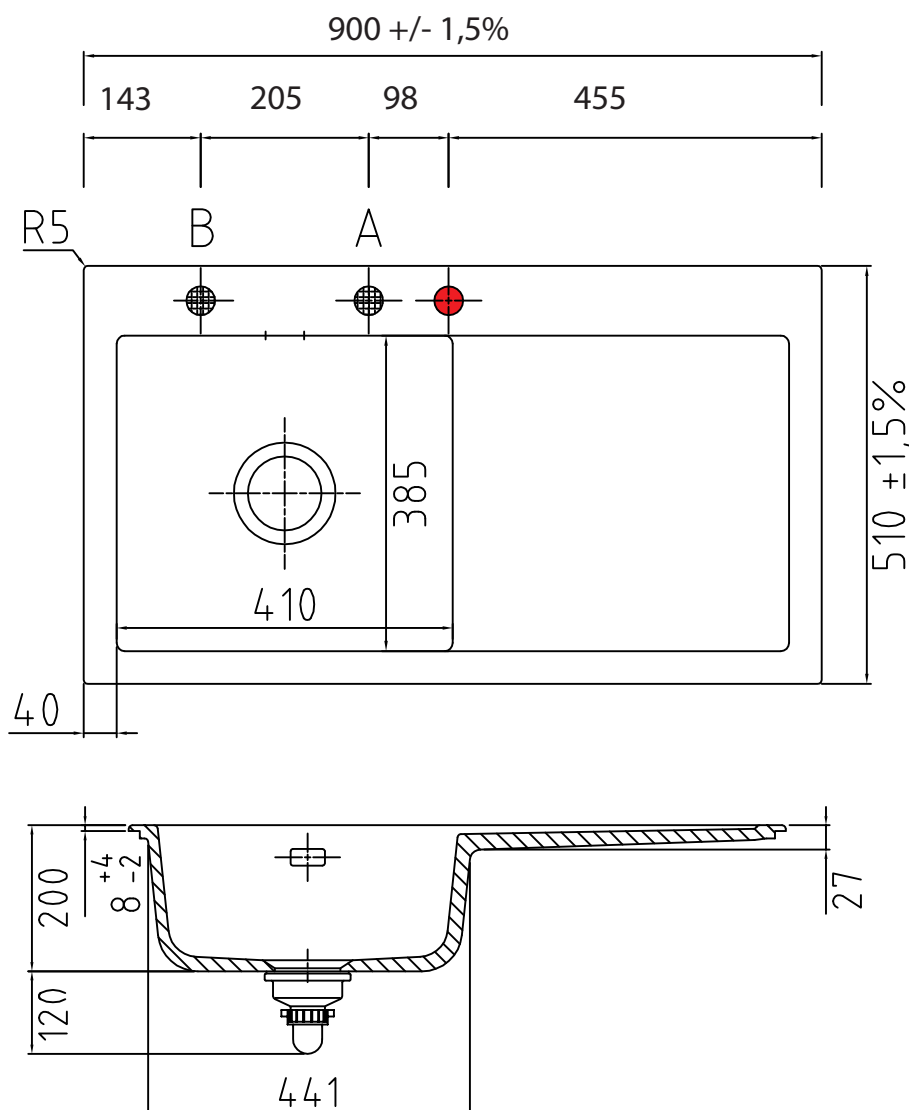

Mera 90 køkkenvask

LAVABO®

Varenr.: 11075
VVS-nr.: 682772540

Materiale: Keramik
Farve: Blank hvid
Overflade: Glaseret, blank
Monteringsmulighed: Nedfældning
Min. skabsbredde: 500 mm
Hanehul: Ja
Overløb: Ja
Bundventil medfølger: Ja, i krom
Bakke: Ja, til højre

Leveres med Ø35 mm hanehul.
Ønskes yderlige huller (Pos A eller B) angives dette ved bestilling.