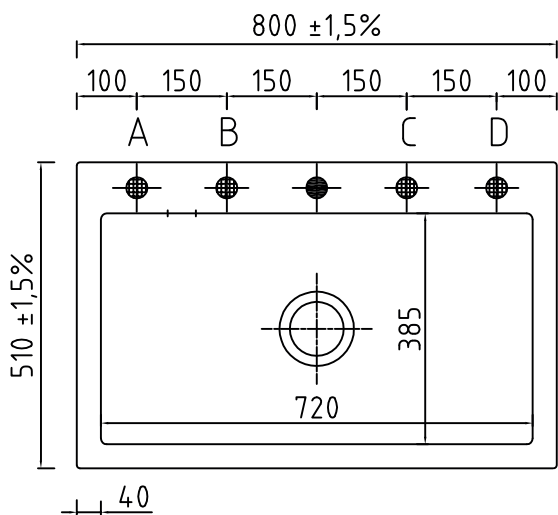

## Udskæringsmål

Varenr.: 11081

VVS-nr.: 682493145

Min. skabsbredde:

800 mm

UDSKÆRINGSMÅL  
AUSSPARUNG  
CUTOUT

Nedfældning  
Einbau  
Normal installation

# LAVABO®

Vi anbefaler, på grund af materialemæssige tolerancer på +/- 1,5 %, at foretage udskæringen baseret på den leverede vask.