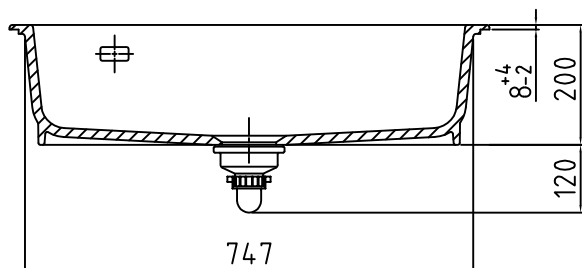

## Udskæringsmål

Varenr.: 11081

VVS-nr.: 682493145

Min. skabsbredde:

800 mm

UDSKÆRINGSMÅL  
AUSSPARUNG  
CUTOUT

Nedfældning  
Einbau  
Normal installation

# LAVABO®

Vi anbefaler, på grund af materialemæssige tolerancer på +/- 1,5 %, at foretage udskæringen baseret på den leverede vask.