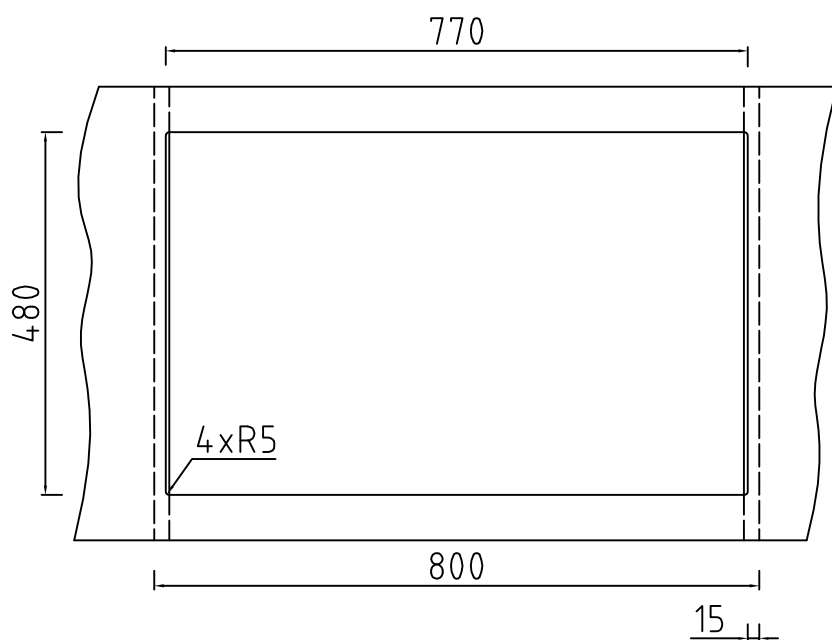

## Udskæringsmål

Varenr.: 11081

VVS-nr.: 682493145

Min. skabsbredde:

800 mm

UDSKÆRINGSMÅL  
AUSSPARUNG  
CUTOUT

Nedfældning  
Einbau  
Normal installation

# LAVABO®

Vi anbefaler, på grund af materialemæssige tolerancer på +/- 1,5 %, at foretage udskæringen baseret på den leverede vask.