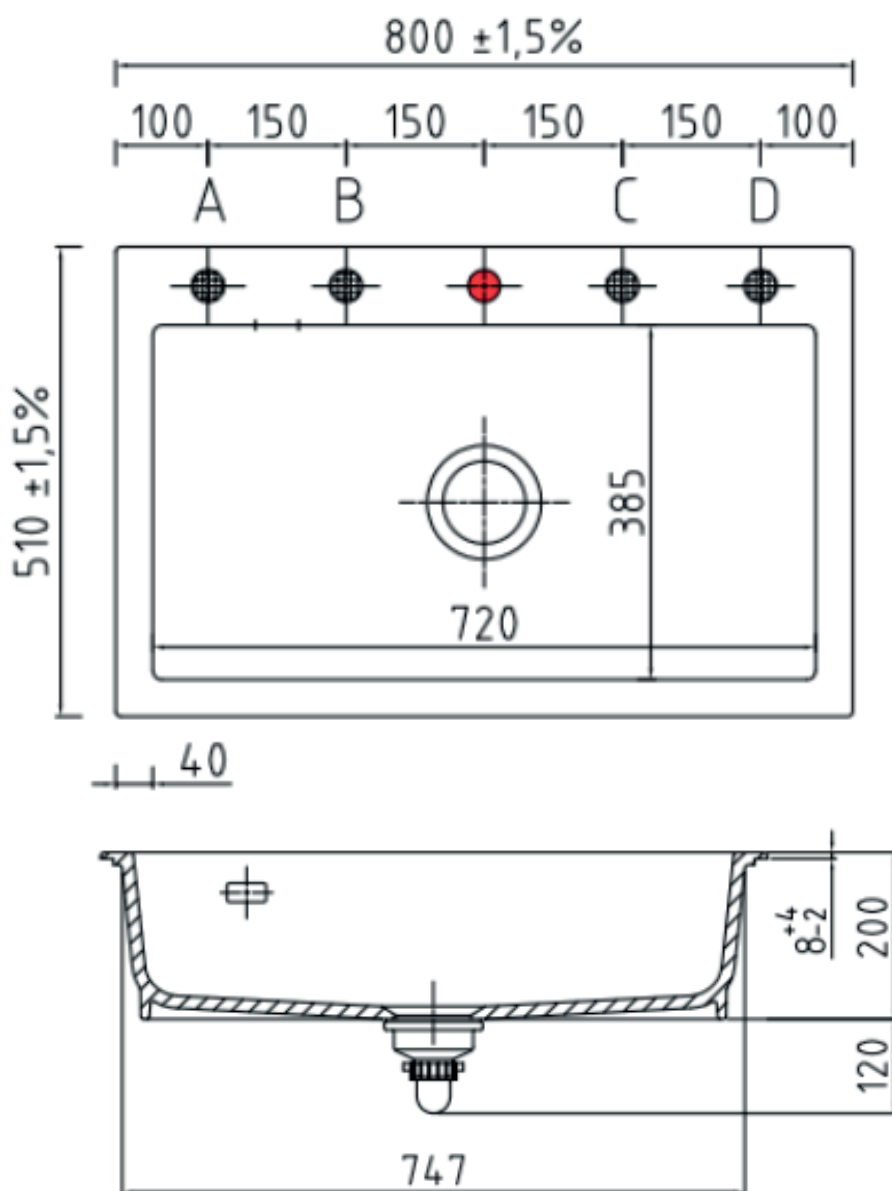

Mera 80 køkkenvask

Varenr.:
11081

VVS-nr.:
682493145

Materiale: Keramik
Farve: Mat hvid
Overflade: Glaseret, mat
Monteringsmulighed: Nedfældning
Min. skabsbredde: 800 mm
Hanehul: Ja
Overløb: Ja
Bundventil medfølger: Ja, i krom

LAVABO®

Leveres med Ø35 mm hanehul.
Ønskes yderlige huller (Pos A, B, C
eller D) angives dette ved bestil-
ling.