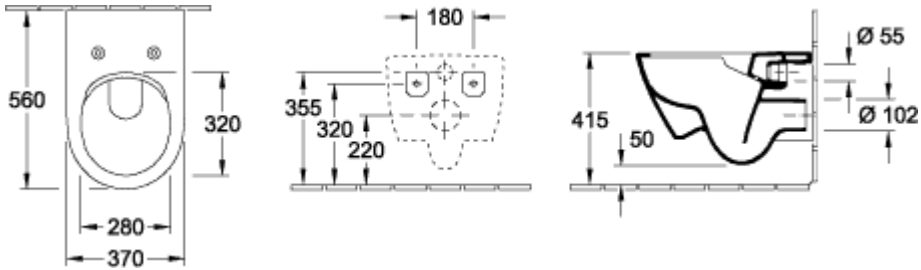

SUBWAY 2.0 KOMBIPAKKE OVALT

PRODUKTINFORMASJON

Artikkelittel	Villeroy & Boch Subway 2.0 Kombipakke, veggmontert, Hvit Alpin
Artikkelnummer	5614R201
Montering/monteringstype	veggmontert
Leveringsomfang	1 x vasketoalett, uten kanter , 1 x toalettsete og deksel 1 x festesett
Dybde i mm	560
Bredde i mm	370
Høyde i mm	365
Kolleksjon	Subway 2.0
Produktbetegnelse	Kombipakke
Egnet for	Skjult sisterner
Innovativ spyleteknologi (med TwistFlush)	Nei
Spylingsvolum l	3 / 4,5 l
Veggmontert - gulvstående	veggmontert
Funksjon	<ul style="list-style-type: none">• med automatisk senkemekanisme (myk lukning)• med avtakbart sete (hurtigutløsning)
Materiale	Sanitær keramikk
Annet materiale	Toalettsete: Herdeplast
Andre overflater	Toalettsete: blank
Form	Ovalt
Fargebetegnelse	Hvit Alpin
Andre fargebetegnelser	Toalettsete: Hvit Alpin
Antibakteriell overflate (med AntiBac)	Nei
Enkel overflaterengjøring (CeramicPlus)	Nei
Kantløs (DirectFlush)	Ja
Spylingstype	Sykehus
Integrert friskhetsløsning (med ViFresh)	Nei
Utløp/utløp	horisontalt avløp

TEKNISKE TEGNINGER

5614R201

5614R201