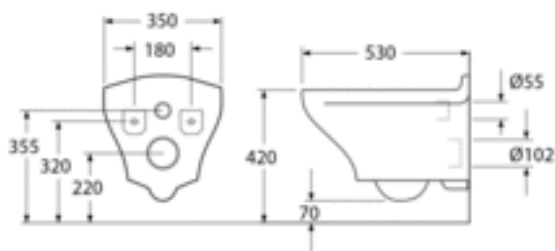

ENERGIMERKING OG SERTIFIKATER

MONTERING OG VEDLIKEHOLD

Passer med våre Triomontfikturer. Monteres på bolter direkte mot vegg med medfølgende Suprafix-monteringssats (bolter medfølger Triomontfiktaturen). Boltutspiring fra ferdig vegg skal være 30-50 mm. Se medfølgende monteringsinstruksjoner. Ifølge AMA bør sittehøyden være 450 mm, hvilket tilsvarer en c-c mellom eksisterende gulv og sentralt avløp på 250 mm.