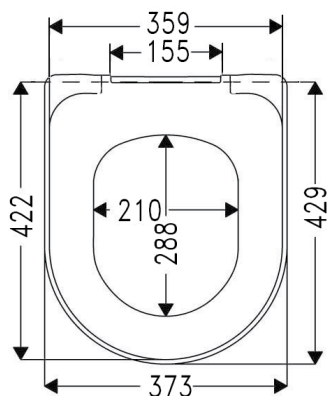

Måltegning

Tekniske data

Mål (B x D x H):

374 x 445 x 49 mm

Vekt:

2,61 kg

Leveringsomfang:

1x toalettsete og deskel

Funksjon:

med automatisk senkemekanisme (SoftClose)
med avtakbart sete (QuickRelease)

Fargenavn:

Hvit Alpin

Overflate:

Blank

Materiale:

Herdeplast